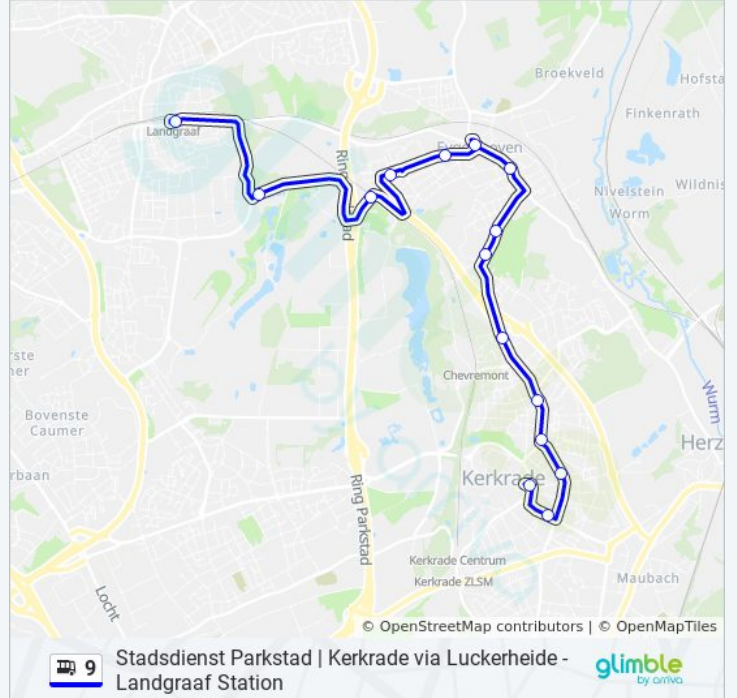

[BEKIJK LIJNDIENSTROOSTER](#)

Landgraaf, Station Arriva
Landgraaf, Mondo Verde
Eygelshoven, Station Arriva
Eygelshoven, Spechtstraat
Eygelshoven, Laurastraat
Eygelshoven, Centrum
Eygelshoven, Stegel
Kerkrade, Kerkraderstraat
Kerkrade, Eygelshovengracht
Kerkrade, Luckerheide
Kerkrade, Zonstraat/Lindenlaan
Kerkrade, Ailbertuslaan
Kerkrade, Onze Lieve Vrouwestraat
Kerkrade, Hoofdstraat
Kerkrade, Busstation

Bus 9 info**Route:** Kerkrade**Haltes:** 15**Ritduur:** 22 min**Samenvatting Lijn:**

Richting: Landgraaf Station

15 haltes

[BEKIJK LIJNDIENSTROOSTER](#)

- Kerkrade, Busstation
- Kerkrade, Ursulinenhof
- Kerkrade, Onze Lieve Vrouwestraat
- Kerkrade, Ailbertuslaan
- Kerkrade, Zonstraat/Lindenlaan
- Kerkrade, Luckerheide
- Kerkrade, Eyselshovengracht
- Kerkrade, Kerkraderstraat
- Eyselshoven, Stegel
- Eyselshoven, Centrum
- Eyselshoven, Laurastraat
- Eyselshoven, Spechtstraat
- Eyselshoven, Station Arriva
- Landgraaf, Mondo Verde
- Landgraaf, Station Arriva

bus 9 dienstrooster

Landgraaf Station Dienstrooster Route:

| | |
|-----------|---------------|
| maandag | 18:53 - 22:53 |
| dinsdag | 18:53 - 22:53 |
| woensdag | 18:53 - 22:53 |
| donderdag | 18:53 - 22:53 |
| vrijdag | 18:53 - 22:53 |
| zaterdag | 18:53 - 22:53 |
| zondag | 08:51 - 22:53 |

Bus 9 info

Route: Landgraaf Station

Haltes: 15

Ritduur: 21 min

Samenvatting Lijn:

9 bus dienstroosters en routekaarten zijn beschikbaar als online PDF op moovitapp.com. Gebruik de [Moovit-app](#) om live de vertrektijden van bus-, trein- en metrolijnen te bekijken, en stap-per-stap wegbeschrijvingen voor alle OV-lijnen in Netherlands.