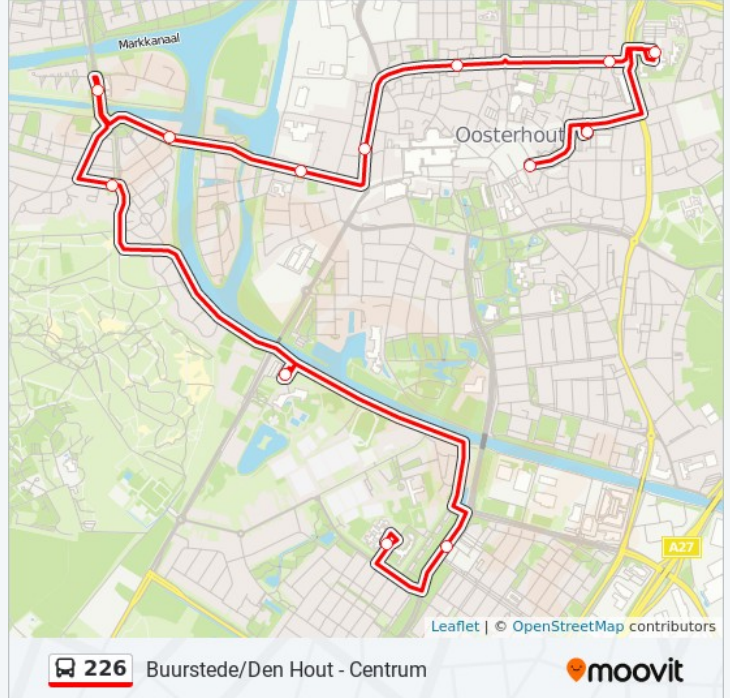

 **226**

Buurstede/Den Hout - Centrum

[Download De App](#)

De buslijn 226 (Buurstede/Den Hout - Centrum) heeft 3 routes. Op werkdagen zijn de diensturen:

(1) Buurstede: 07:26 - 18:36(2) Centrum: 07:05 - 18:09(3) Den Hout: 08:26 - 17:36

Kijk in de gratis glimble reisapp voor de dichtstbijzijnde halte van bus 226 en hoe laat de eerstvolgende bus 226 aankomt.

**Richting: Buurstede**

13 haltes

[BEKIJK LIJNDIENSTROOSTER](#)

Oosterhout, Mathildastraat  
Oosterhout, Busstation (B)  
Oosterhout, Amphia Zkh. Pasteurlaan  
Oosterhout, Nijenrode  
Oosterhout, Prins Frederikstraat  
Oosterhout, Van Liedekerkestraat  
Oosterhout, Wilhelminalaan  
Oosterhout, Gaffelstraat  
Oosterhout, Lage Molenpolderweg  
Oosterhout, Oranjetipje  
Oosterhout, De Warande  
Oosterhout, Zuiderhout  
Oosterhout, Buurstede

**bus 226 dienstrooster**

Buurstede Dienstrooster Route:

maandag	07:26 - 18:36
dinsdag	07:26 - 18:36
woensdag	07:26 - 18:36
donderdag	07:26 - 18:36
vrijdag	07:26 - 18:36
zaterdag	Niet Operationeel
zondag	Niet Operationeel

**Bus 226 info****Route:** Buurstede**Haltes:** 13**Ritduur:** 21 min**Samenvatting Lijn:**