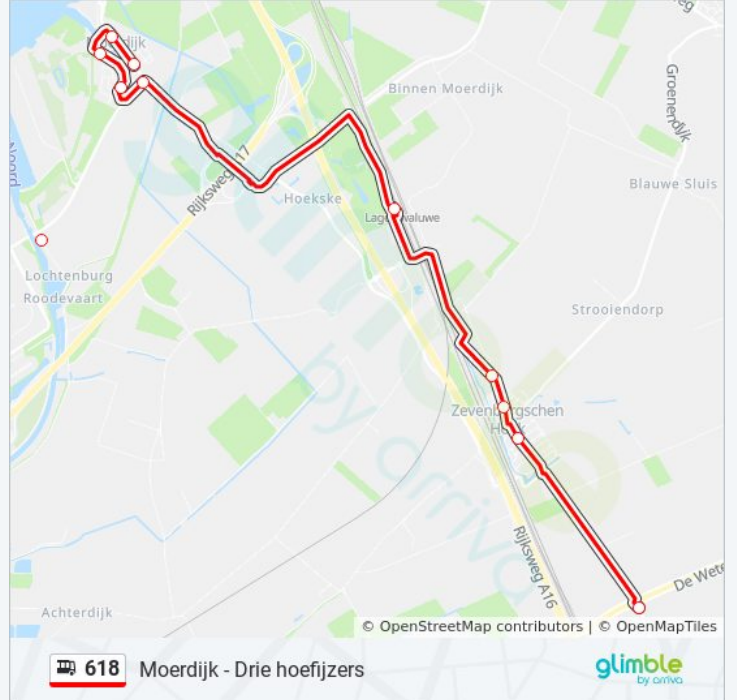

Moerdijk, Steenweg

Moerdijk, Havenkant

Moerdijk, Wilhelminaplein

Moerdijk, Grintweg

Roodevaart, Roodevaart

Zevenbergen, Blokweg

Zevenbergen, Prins Hendrikstraat

Zevenbergen, Station

Zevenbergen, St. Jorisstraat

## bus 618 dienstrooster

Zevenbergen Dienstrooster Route:

maandag	Niet Operationeel
dinsdag	Niet Operationeel
woensdag	Niet Operationeel
donderdag	Niet Operationeel
vrijdag	07:41
zaterdag	Niet Operationeel
zondag	Niet Operationeel

## Bus 618 info

**Route:** Zevenbergen

**Haltes:** 14

**Ritduur:** 30 min

**Samenvatting Lijn:**

618 bus dienstroosters en routekaarten zijn beschikbaar als online PDF op [moovitapp.com](https://moovitapp.com). Gebruik de [Moovit-app](#) om live de vertrektijden van bus-, trein- en metrolijnen te bekijken, en stap-per-stap wegbeschrijvingen voor alle OV-lijnen in Netherlands.