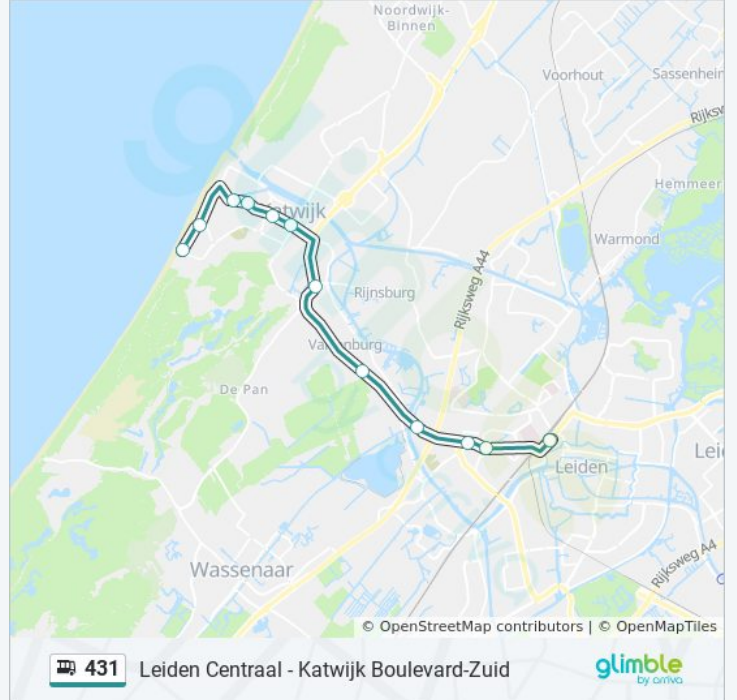

431 bus dienstroosters en routekaarten zijn beschikbaar als online PDF op moovitapp.com. Gebruik de [Moovit-app](#) om live de vertrektijden van bus-, trein- en metrolijnen te bekijken, en stap-per-stap wegbeschrijvingen voor alle OV-lijnen in Netherlands.

[Over Moovit](#) • [MaaS-oplossingen](#) • [Ondersteunde landen](#) • [Mooviter-gemeenschap](#)

© 2024 Moovit - Alle rechten voorbehouden

Bekijk Live Aankomsttijden