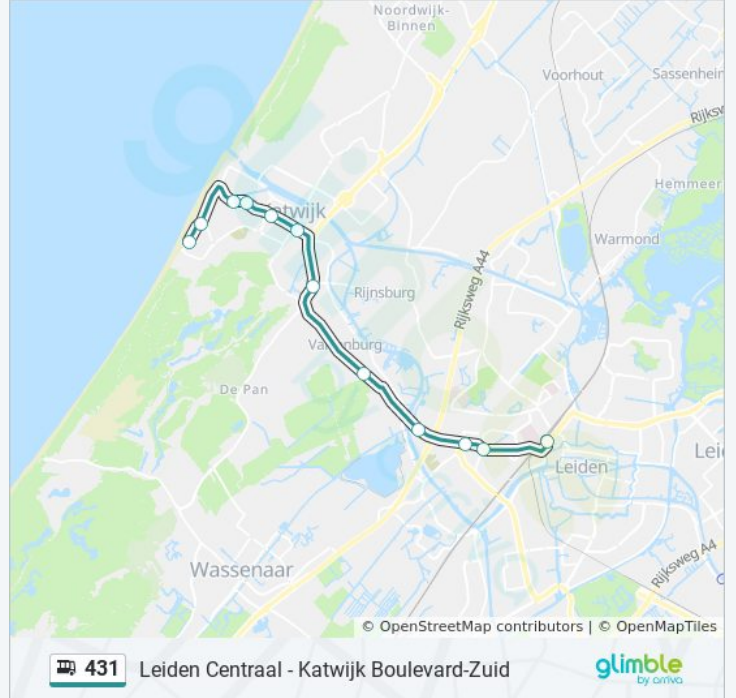

### Richting: Katwijk

12 haltes

[BEKIJK LIJNDIENSTROOSTER](#)

Leiden, Leiden Centraal

Leiden, Verbeekstraat

Leiden, Bio Science Park-Oost

Oegstgeest, Bio Science Park-West

Valkenburg, Valkenburg Oost/N206

Katwijk A/D Rijn, Duinvallei/N206

Katwijk, Gemeentehuis

Katwijk, Marktplein

Katwijk, Zwanenburg

Katwijk, Centrum

Katwijk, Vuurbaakplein

Katwijk, Boulevard-Zuid

### bus 431 dienstrooster

Katwijk Dienstrooster Route:

maandag	05:04 - 23:51
dinsdag	00:21 - 23:51
woensdag	00:21 - 23:51
donderdag	00:21 - 23:51
vrijdag	00:21 - 23:51
zaterdag	00:21 - 23:51
zondag	00:21 - 23:50

## Richting: Leiden Centraal

12 haltes

[BEKIJK LIJNDIENSTROOSTER](#)

Katwijk, Boulevard-Zuid

Katwijk, Vuurbaakplein

Katwijk, Centrum

Katwijk, Zwanenburg

Katwijk, Marktplaats