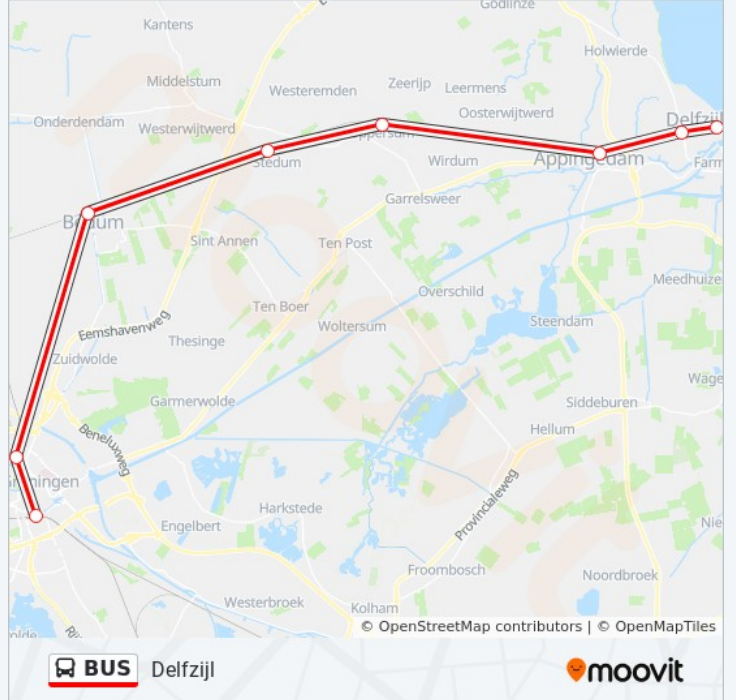

### BUS bus Dienstrooster

Delfzijl Dienstrooster Route:

maandag	00:18 - 01:31
dinsdag	Niet Operationeel
woensdag	Niet Operationeel
donderdag	Niet Operationeel
vrijdag	Niet Operationeel
zaterdag	00:31 - 23:18
zondag	00:31 - 22:18

### BUS bus Info

**Route:** Delfzijl

**Haltes:** 8

**Ritduur:** 79 min

**Samenvatting Lijn:**

## Richting: Groningen

8 haltes

[BEKIJK LIJNDIENSTROOSTER](#)