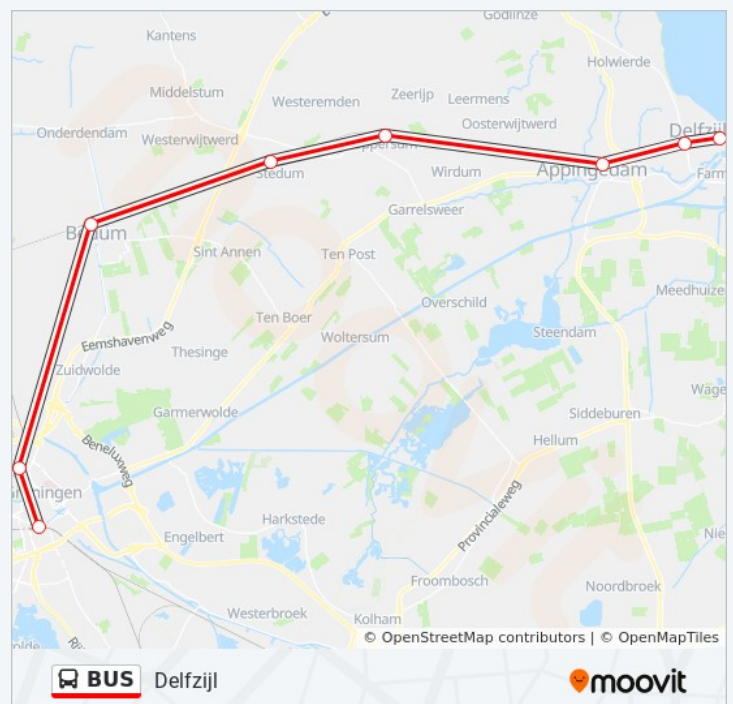

Richting: Groningen

8 haltes

[BEKIJK LIJNDIENSTROOSTER](#)

Delfzijl

Johan van den Kornputplein, Delfzijl

Delfzijl West

224 Schuitenzand, Delfzijl

Appingedam

Stationsweg, Appingedam

Loppersum

4 Parallelweg, Loppersum

Stedum

7 Stationsstraat, Stedum

Bedum

Parallelweg, Bedum

Groningen Noord

20b Mutua Fidesstraat, Groningen

Groningen

Stationsweg, Groningen

BUS bus Dienstrooster

Groningen Dienstrooster Route:

maandag	00:47 - 01:47
dinsdag	Niet Operationeel
woensdag	Niet Operationeel
donderdag	Niet Operationeel
vrijdag	Niet Operationeel
zaterdag	00:47 - 23:47
zondag	00:47 - 22:47

BUS bus Info

Route: Groningen

Haltes: 8

Ritduur: 79 min

Samenvatting Lijn: