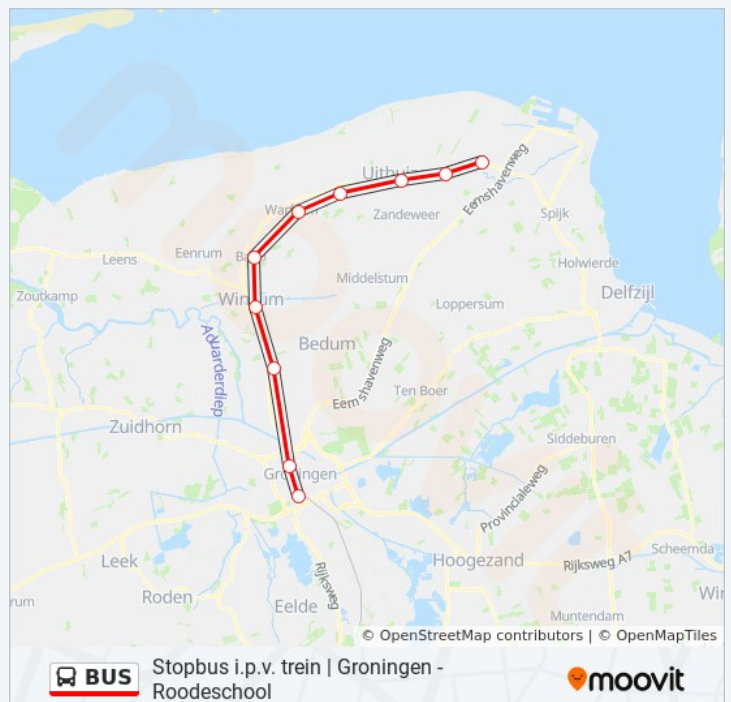

Richting: Roodeschool

10 haltes

[BEKIJK LIJNDIENSTROOSTER](#)

Groningen

Stationsweg, Groningen

Groningen Noord

20b Mutua Fidesstraat, Groningen

Sauwerd

58 Stationsstraat, Sauwerd

Winsum

Ubbo J. Mansholt plein, Winsum

Baflo

2 Stationsweg, Baflo

Warffum

Stationsweg, Warffum

Usquert

25 Boermanjeweg, Usquert

Uithuizen

1 Stationsplein, Uithuizen

Uithuizermeeden

1a Stationsstraat, Uithuizermeeden

Roodeschool, Tilweg

6 Hooilandseweg, Roodeschool

BUS bus Dienstrooster

Roodeschool Dienstrooster Route:

maandag	00:27
dinsdag	Niet Operationeel
woensdag	Niet Operationeel
donderdag	Niet Operationeel
vrijdag	Niet Operationeel
zaterdag	00:27 - 23:22
zondag	23:22

BUS bus Info

Route: Roodeschool

Haltes: 10

Ritduur: 81 min

Samenvatting Lijn: