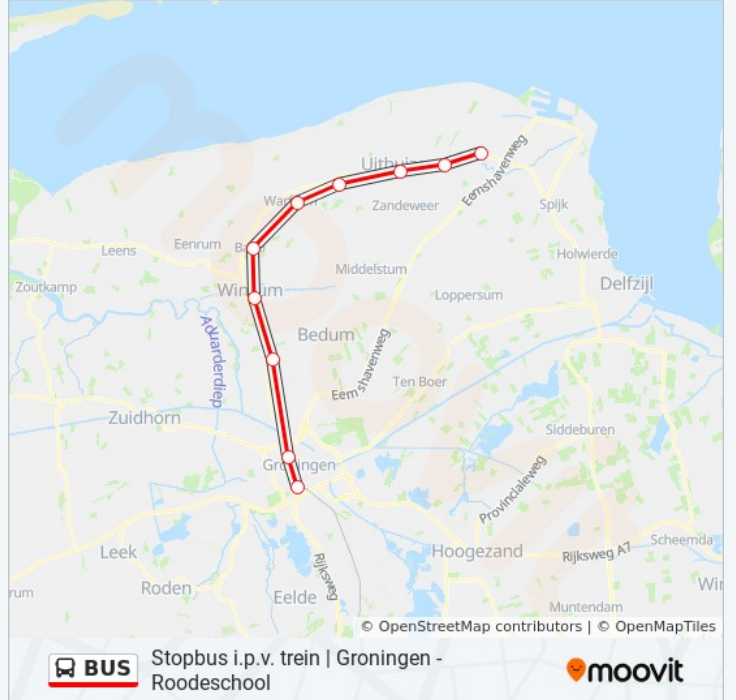

Stopbus i.p.v. trein | Groningen - Roodeschool

Bekijken In Websitemodus

De BUS buslijn (Stopbus i.p.v. trein | Groningen - Roodeschool) heeft 2 routes. Op werkdagen zijn de diensturen:

(1) Groningen: 00:24 - 01:14 (2) Roodeschool: 23:22

Gebruik de Moovit-app om de dichtstbijzijnde BUS bushalte te vinden en na te gaan wanneer de volgende BUS bus aankomt.

Richting: Groningen

10 haltes

[BEKIJK LIJNDIENSTROOSTER](#)

Roodeschool, Tilweg

6 Hooilandseweg, Roodeschool

Groningen

Stationsweg, Groningen

BUS bus Dienstrooster

Groningen Dienstrooster Route:

maandag	00:24 - 01:14
dinsdag	Niet Operationeel
woensdag	Niet Operationeel
donderdag	Niet Operationeel
vrijdag	Niet Operationeel
zaterdag	01:14 - 23:52
zondag	Niet Operationeel

BUS bus Info

Route: Groningen

Haltes: 10

Ritduur: 81 min

Samenvatting Lijn:

Richting: Roodeschool

10 haltes

[BEKIJK LIJNDIENSTROOSTER](#)