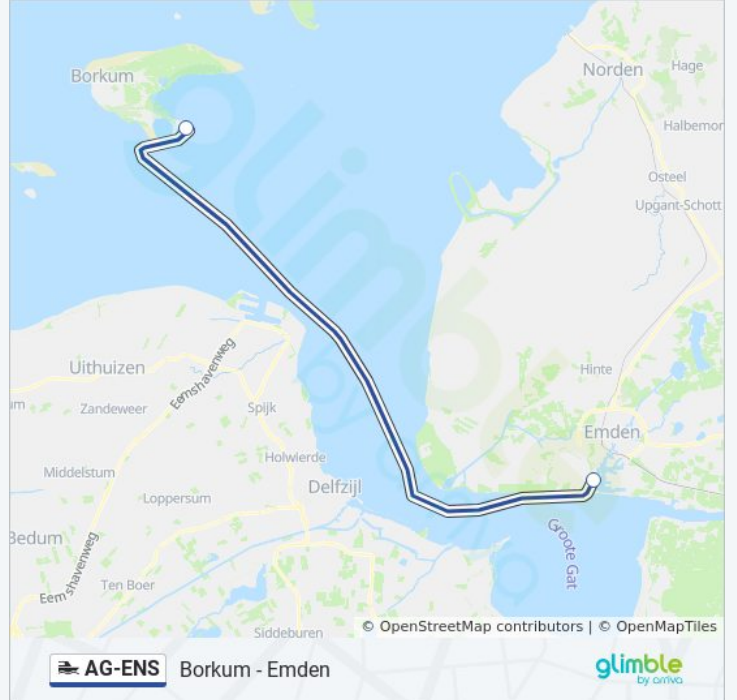

De veerbootlijn AG-ENS (Borkum - Emden) heeft één route. Op werkdagen zijn de diensturen:

(1) Emden: 10:10

Kijk in de gratis glimble reisapp voor de dichtstbijzijnde halte van veerboot AG-ENS en hoe laat de eerstvolgende veerboot AG-ENS aankomt.

### Richting: Emden

2 haltes

[BEKIJK LIJNDIENSTROOSTER](#)

Borkum

Emden

### veerboot AG-ENS dienstrooster

Emden Dienstrooster Route:

maandag	10:10
dinsdag	10:10
woensdag	10:10
donderdag	10:10
vrijdag	10:10
zaterdag	Niet Operationeel
zondag	Niet Operationeel

### Veerboot AG-ENS info

**Route:** Emden

**Haltes:** 2

**Ritduur:** 60 min

**Samenvatting Lijn:**

AG-ENS veerboot dienstroosters en routekaarten zijn beschikbaar als online PDF op [moovitapp.com](https://moovitapp.com). Gebruik de [Moovit-app](#) om live de vertrektijden van bus-, trein- en metrolijnen te bekijken, en stap-per-stap wegbeschrijvingen voor alle OV-lijnen in Netherlands.