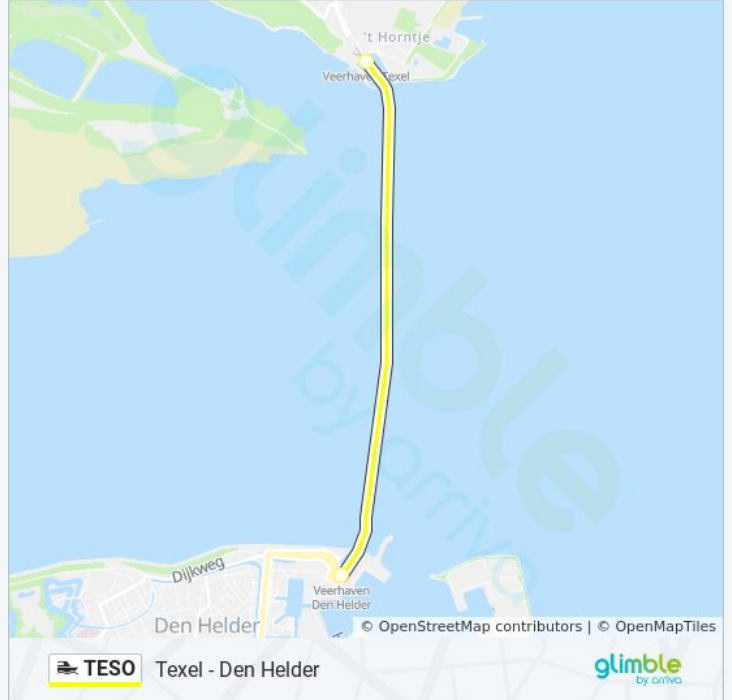

Texel - Den Helder

Download De App

De veerbootlijn TESO (Texel - Den Helder) heeft 2 routes. Op werkdagen zijn de diensturen:

(1) Den Helder: 06:00 - 21:00(2) Texel: 06:30 - 21:30

Kijk in de gratis glimble reisapp voor de dichtstbijzijnde halte van veerboot TESO en hoe laat de eerstvolgende veerboot TESO aankomt.

Richting: Den Helder

2 haltes

[BEKIJK LIJNDIENSTROOSTER](#)

Texel

Den Helder

veerboot TESO dienstrooster

Den Helder Dienstrooster Route:

maandag	06:00 - 21:00
dinsdag	06:00 - 21:00
woensdag	06:00 - 21:00
donderdag	06:00 - 21:00
vrijdag	06:00 - 21:00
zaterdag	06:00 - 21:00
zondag	06:00 - 21:00

Veerboot TESO info

Route: Den Helder

Haltes: 2

Ritduur: 30 min

Samenvatting Lijn:

Richting: Texel

2 haltes

[BEKIJK LIJNDIENSTROOSTER](#)

Den Helder

Texel

veerboot TESO dienstrooster

Texel Dienstrooster Route:

maandag	06:30 - 21:30
dinsdag	06:30 - 21:30
woensdag	06:30 - 21:30
donderdag	06:30 - 21:30
vrijdag	06:30 - 21:30
zaterdag	06:30 - 21:30
zondag	06:30 - 21:30