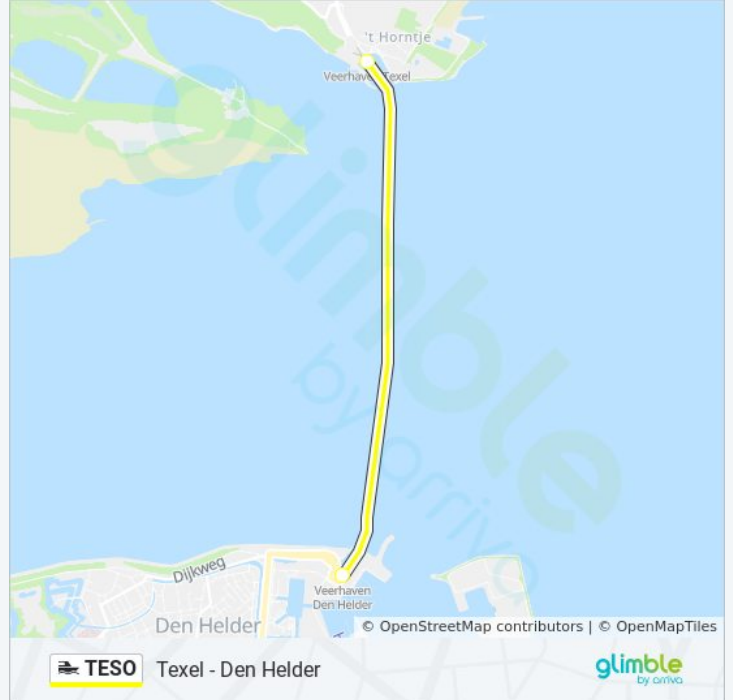

Texel - Den Helder

Download De App

De veerbootlijn TESO (Texel - Den Helder) heeft 2 routes. Op werkdagen zijn de diensturen:

(1) Den Helder: 06:00 - 21:00(2) Texel: 06:30 - 21:30

Kijk in de gratis glimble reisapp voor de dichtstbijzijnde halte van veerboot TESO en hoe laat de eerstvolgende veerboot TESO aankomt.

Veerboot TESO info

Route: Den Helder

Haltes: 2

Ritduur: 30 min

Samenvatting Lijn:

Richting: Texel

2 haltes

[BEKIJK LIJNDIENSTROOSTER](#)

Den Helder

Texel

veerboot TESO dienstrooster

Texel Dienstrooster Route:

maandag	06:30 - 21:30
dinsdag	06:30 - 21:30
woensdag	06:30 - 21:30
donderdag	06:30 - 21:30
vrijdag	06:30 - 21:30
zaterdag	06:30 - 21:30
zondag	06:30 - 21:30

Veerboot TESO info

Route: Texel

Haltes: 2

Ritduur: 30 min

Samenvatting Lijn:

TESO veerboot dienstroosters en routekaarten zijn beschikbaar als online PDF op moovitapp.com. Gebruik de [Moovit-app](#) om live de vertrektijden van bus-, trein- en metrolijnen te bekijken, en stap-per-stap wegbeschrijvingen voor alle OV-lijnen in Netherlands.