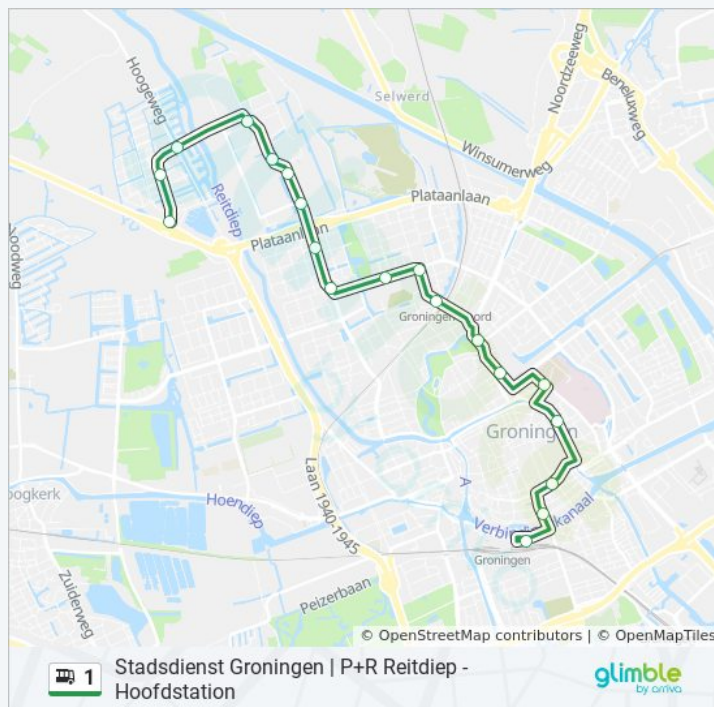

De buslijn 1 (Stadsdienst Groningen | P+R Reitdiep - Hoofdstation) heeft 4 routes. Op werkdagen zijn de diensturen: (1) Hoofdstation Via Station Noord: 00:05 - 23:35(2) P+R Reitdiep Via Station Noord: 00:03 - 23:33
Kijk in de gratis glimble reisapp voor de dichtstbijzijnde halte van bus 1 en hoe laat de eerstvolgende bus 1 aankomt.

Groningen, Station Noord

Groningen, Abeelstraat

Groningen, Elzenlaan

Groningen, De Trefkoel

Groningen, Kometenstraat

Groningen, Crematoriumlaan

Groningen, Nijenborgh

Groningen, Zernikeplein

Groningen, Zernike Noord (Perron B)

Groningen, Hoogeweg

Groningen, Prof. Uilkensweg

Groningen, P+R Reitdiep

P+R Reitdiep Via Station Noord Dienstrooster

Route:

maandag	00:03 - 23:33
dinsdag	00:03 - 23:33
woensdag	00:03 - 23:33
donderdag	00:03 - 23:33
vrijdag	00:03 - 23:33
zaterdag	00:03 - 23:33
zondag	00:03 - 23:33

Bus 1 info

Route: P+R Reitdiep Via Station Noord

Haltes: 19

Ritduur: 24 min

Samenvatting Lijn:

1 bus dienstroosters en routekaarten zijn beschikbaar als online PDF op moovitapp.com. Gebruik de [Moovit-app](#) om live de vertrektijden van bus-, trein- en metrolijnen te bekijken, en stap-per-stap wegbeschrijvingen voor alle OV-lijnen in Netherlands.