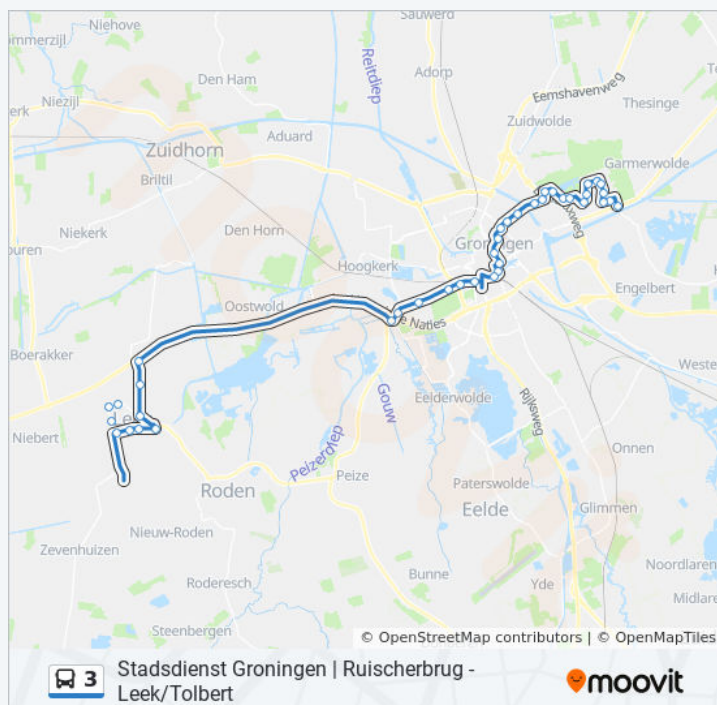

Leek, Oostindie

Zevenhuizen, Oostindischewijk

Zevenhuizen, Jonkersvaart

Zevenhuizen, Evertswijk

Zevenhuizen, Hoofddiep

Zevenhuizen, Molenweg

bus 3 dienstrooster

Oosterwolde Via Leek Dienstrooster Route:

maandag	Niet Operationeel
dinsdag	Niet Operationeel
woensdag	Niet Operationeel
donderdag	Niet Operationeel
vrijdag	Niet Operationeel
zaterdag	18:47 - 23:45
zondag	00:45 - 01:45

Bus 3 info

Route: Oosterwolde Via Leek

Haltes: 42

Ritduur: 60 min

Samenvatting Lijn:

Leek, Oudestreek 9

Zevenhuizen, Oudewijk

Zevenhuizen, Oudestreek 47

Zevenhuizen, De Haspel

Zevenhuizen, Dwarshaspel