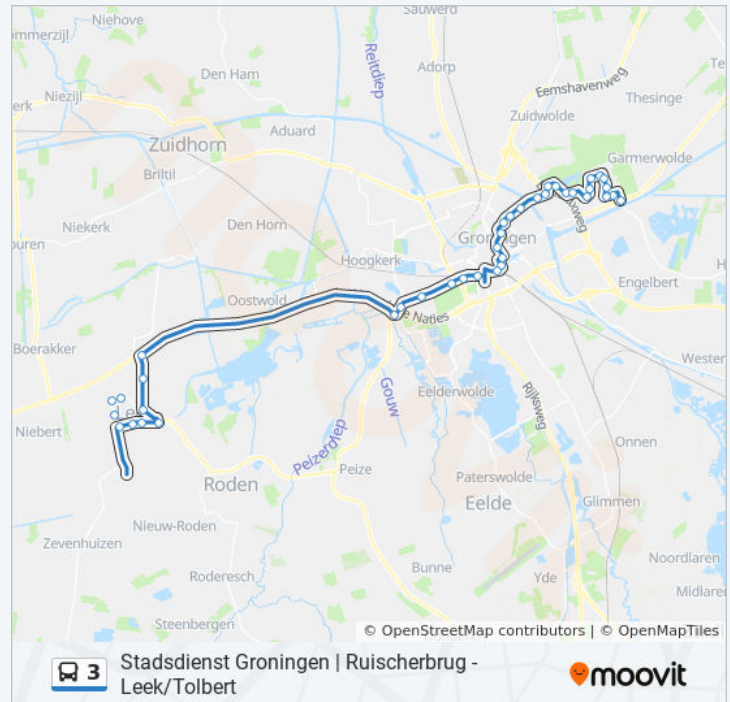

Zevenhuizen, Jonkersvaart

Zevenhuizen, Oostindischewijk

Leek, Oostindie

Leek, Kalkoven

Leek, B. V Rasquertstraat

Leek, Weth. I. Hutstraat

Leek, Nijenoertweg

Leek, Euroweg

Leek, Centrum

Leek, Tolberterstraat

Midwolde, Nienoordsrand

Leek, P+R Leek A7

Groningen, P+R Hoogkerk (Perron C)

Groningen, Eemsgolaan

Groningen, Kranenburg

Groningen, Bedrijven Peizerweg

Bus 3 info

Route: Groningen Bedrijven Peizerweg

Haltes: 39

Ritduur: 52 min

Samenvatting Lijn:

Richting: Leek - Tolbert

17 haltes

[BEKIJK LIJNDIENSTROOSTER](#)