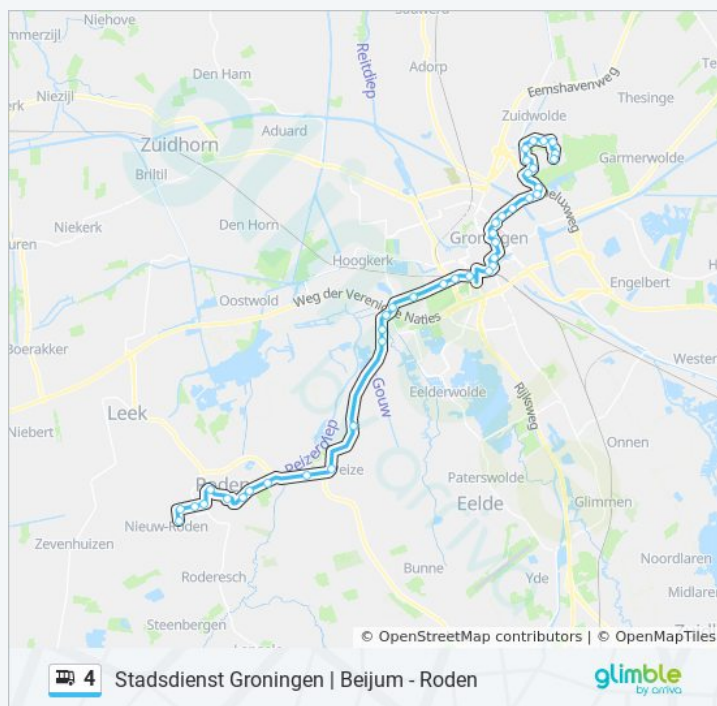

Groningen, Hereplein

Groningen, Zuiderdiep

Groningen, St. Jansbrug

Groningen, Umcg Noord (Perron B)

## bus 4 dienstrooster

Groningen Dienstrooster Route:

maandag	00:16 - 23:46
dinsdag	00:16 - 23:46
woensdag	00:16 - 23:46
donderdag	00:16 - 23:46
vrijdag	00:16 - 23:46
zaterdag	00:01 - 23:46
zondag	00:16 - 23:46

## Bus 4 info

**Route:** Groningen

**Haltes:** 40

**Ritduur:** 57 min

**Samenvatting Lijn:**

Groningen, W. Van Doeverenplein

Groningen, Zaagmuldersbrug

Groningen, Oliemuldersbrug