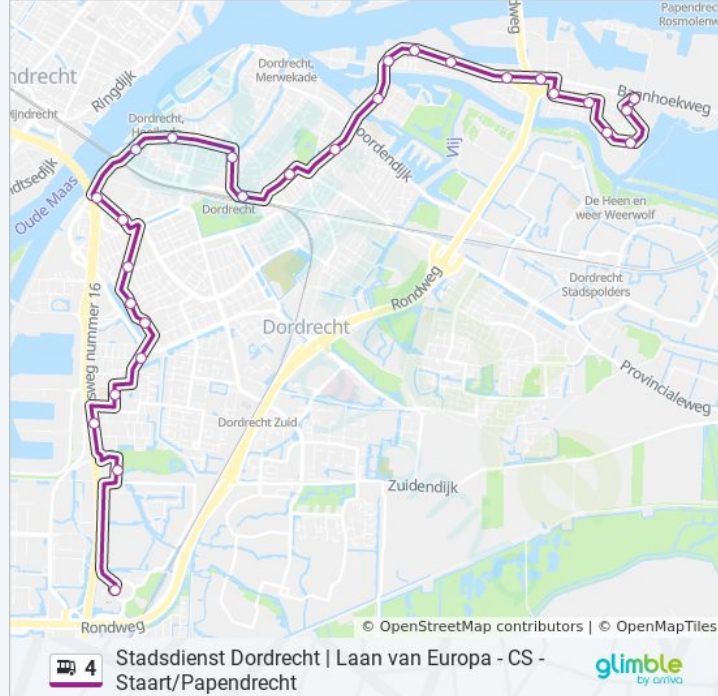

Bus 4 info**Route:** Amstelwijk Via Cs/Centrum**Haltes:** 29**Ritduur:** 36 min**Samenvatting Lijn:**

Dordrecht, Oud-Krispijn

Dordrecht, Frans Lebrethlaan

Dordrecht, Willy Martensstraat

Dordrecht, Marisplein

Dordrecht, Karel Doormanweg

Dordrecht, Admiraalsplein

Dordrecht, Admiraal De Ruijterweg

Dordrecht, Watersteyn

Dordrecht, Laan Van Europa

Richting: Papendrecht Via Centrum/Cs

36 haltes

[BEKIJK LIJNDIENSTROOSTER](#)

Dordrecht, Laan Van Europa

Dordrecht, Watersteyn

Dordrecht, Admiraal De Ruijterweg

Dordrecht, Admiraalsplein

Dordrecht, Karel Doormanweg

Dordrecht, Marisplein

Dordrecht, Willy Martensstraat

Dordrecht, Frans Lebrethlaan