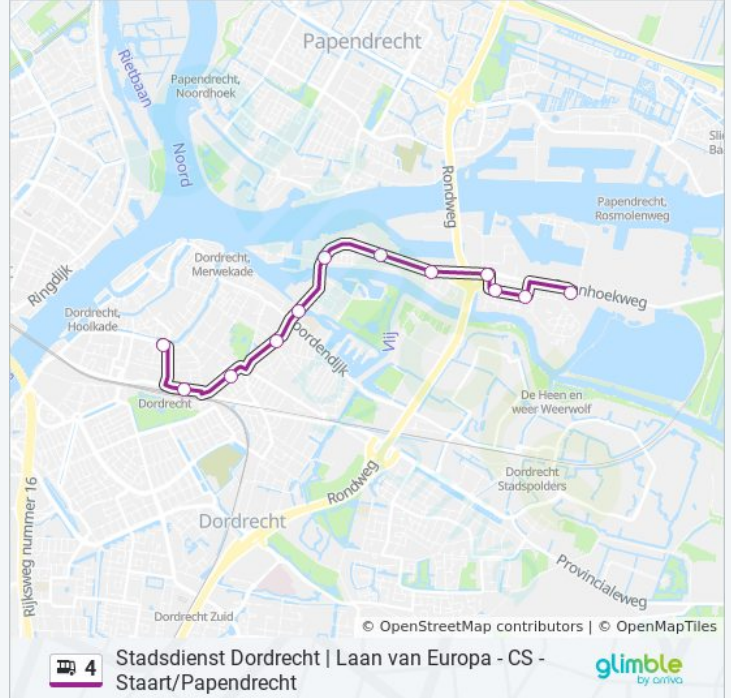

12 haltes

[BEKIJK LIJNDIENSTROOSTER](#)

Dordrecht, Centrum (Perron B)

Dordrecht, Centraal Station (Perron A)

Dordrecht, Toulonselaan

Dordrecht, Oranjelaan

Dordrecht, Noordendijk

Dordrecht, Maasstraat

Dordrecht, Alblasstraat

Dordrecht, Plein 1940-1945

Dordrecht, Kerkeplaat

Dordrecht, Volkerakweg

Dordrecht, Rivierenplein

bus 4 dienstrooster

Staat Dienstrooster Route:

maandag	08:31
dinsdag	08:31
woensdag	08:31
donderdag	08:31
vrijdag	08:31
zaterdag	19:40 - 23:47
zondag	20:42 - 23:47

Bus 4 info

Route: Staart

Haltes: 12

Ritduur: 16 min

Samenvatting Lijn:

Richting: Staart Via Centrum/Cs

25 haltes

[BEKIJK LIJNDIENSTROOSTER](#)

- Dordrecht, Laan Van Europa
- Dordrecht, Watersteyn
- Dordrecht, Admiraal De Ruijterweg
- Dordrecht, Admiraalsplein
- Dordrecht, Karel Doormanweg
- Dordrecht, Marisplein
- Dordrecht, Willy Martensstraat
- Dordrecht, Frans Lebretlaan
- Dordrecht, Oud-Krispijn
- Dordrecht, Laan Der Verenigde Naties
- Dordrecht, P+R Weeskinderendijk
- Dordrecht, Maasplaza
- Dordrecht, Stadskantoor (Perron B)
- Dordrecht, Centrum (Perron B)
- Dordrecht, Centraal Station (Perron A)
- Dordrecht, Toulonselaan
- Dordrecht, Oranjelaan
- Dordrecht, Noordendijk