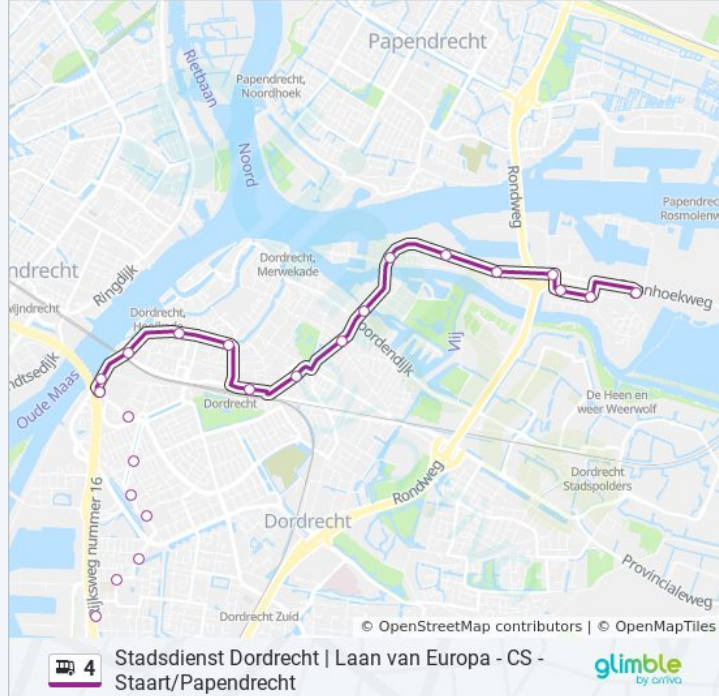

- Dordrecht, Laan Van Europa
- Dordrecht, Watersteyn
- Dordrecht, Admiraal De Ruijterweg
- Dordrecht, Admiraalsplein
- Dordrecht, Karel Doormanweg
- Dordrecht, Marisplein
- Dordrecht, Willy Martensstraat
- Dordrecht, Frans Lebretlaan
- Dordrecht, Oud-Krispijn
- Dordrecht, Laan Der Verenigde Naties
- Dordrecht, P+R Weeskinderendijk
- Dordrecht, Maasplaza
- Dordrecht, Stadskantoor (Perron B)
- Dordrecht, Centrum (Perron B)
- Dordrecht, Centraal Station (Perron A)
- Dordrecht, Toulonselaan
- Dordrecht, Oranjelaan
- Dordrecht, Noordendijk

bus 4 dienstrooster

Staart Via Centrum/Cs Dienstrooster Route:

maandag	00:07 - 23:42
dinsdag	00:07 - 23:42
woensdag	00:07 - 23:42
donderdag	00:07 - 23:42
vrijdag	00:07 - 23:42
zaterdag	00:07 - 23:02
zondag	00:06 - 23:02

Bus 4 info

Route: Staart Via Centrum/Cs

Haltes: 25

Ritduur: 22 min

Samenvatting Lijn:

Dordrecht, Maasstraat

Dordrecht, Alblasstraat

Dordrecht, Plein 1940-1945

Dordrecht, Kerkeplaat

Dordrecht, Volkerakweg

Dordrecht, Rivierenplein

Dordrecht, Grevelingenweg

4 bus dienstroosters en routekaarten zijn beschikbaar als online PDF op moovitapp.com. Gebruik de [Moovit-app](#) om live de vertrektijden van bus-, trein- en metrolijnen te bekijken, en stap-per-stap wegbeschrijvingen voor alle OV-lijnen in Netherlands.