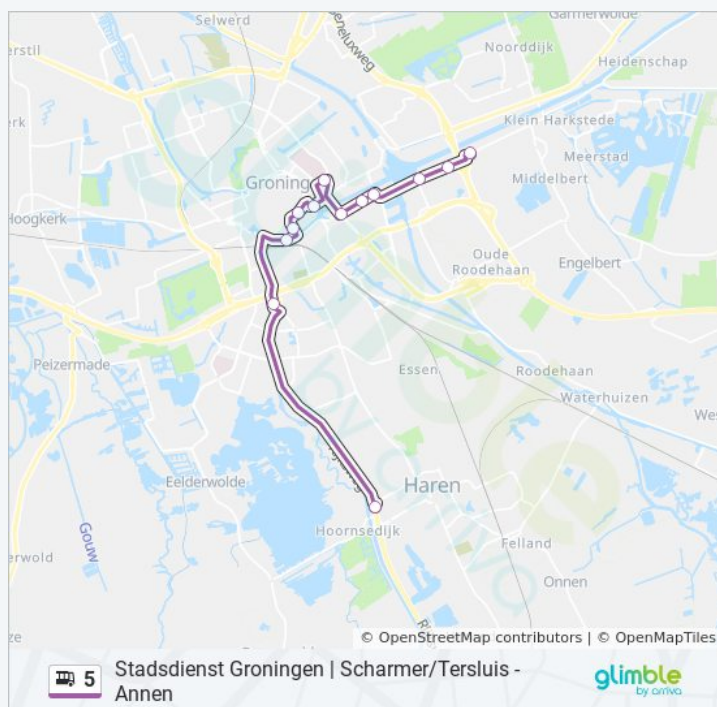

Bus 5 info

Route: Meerstad Tersluis Via Hs - Umcg

Haltes: 18

Ritduur: 30 min

Samenvatting Lijn:

 [Bus 5 lijnkaart](#)

Groningen, Meeroevers Noord
Groningen, Lammetjesplein
Groningen, Het Spui
Groningen, Tersluis

Richting: P+R Meerstad Via Hs - Umcg

13 haltes

[BEKIJK LIJNDIENSTROOSTER](#)

Haren, P+R Haren A28
Groningen, Julianaplein
Groningen, Hoofdstation (Perron J)
Groningen, Hereplein
Groningen, Zuiderdiep
Groningen, Schuitendiep
Groningen, Umcg Hoofdingang
Groningen, Sontplein
Groningen, Ikea
Groningen, Brandweer
Groningen, Stettinweg
Groningen, Odenseweg
Groningen, P+R Meerstad

bus 5 dienstrooster

P+R Meerstad Via Hs - Umcg Dienstrooster Route:

maandag	Niet Operationeel
dinsdag	Niet Operationeel
woensdag	Niet Operationeel
donderdag	Niet Operationeel
vrijdag	Niet Operationeel
zaterdag	Niet Operationeel
zondag	12:46 - 17:16

Bus 5 info

Route: P+R Meerstad Via Hs - Umcg

Haltes: 13

Ritduur: 33 min

Samenvatting Lijn:

5 bus dienstroosters en routekaarten zijn beschikbaar als online PDF op moovitapp.com. Gebruik de [Moovit-app](#) om live de vertrektijden van bus-, trein- en metrolijnen te bekijken, en stap-per-stap wegbeschrijvingen voor