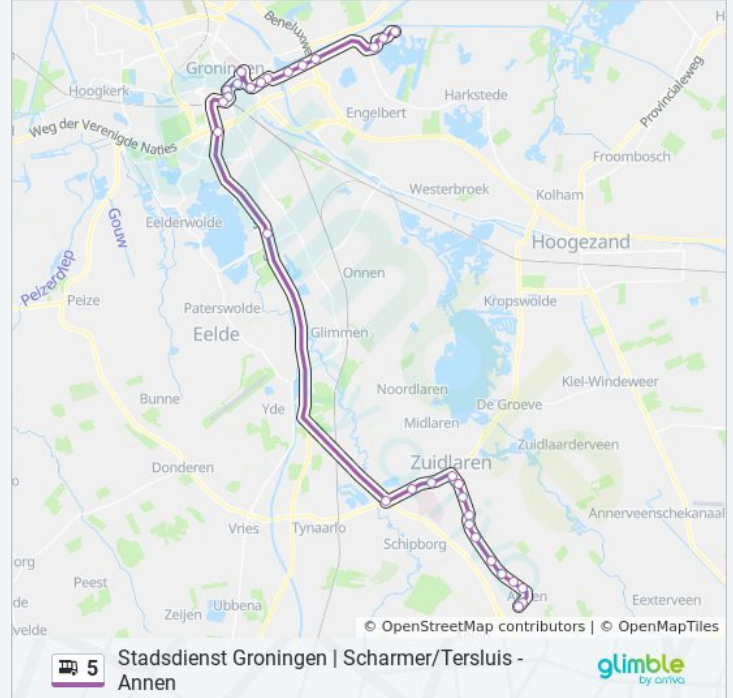

Zuidlaren, Infanterielaan

Zuidlaren, Havezathelaan

Zuidlaren, De Hilde

Schuilingsoord, Entinge

Schuilingsoord, Zuidlaarderweg 20

Annen, Hunebed

Annen, Zuidlaarderweg 90

Annen, Centrum

Annen, Eexterweg

Annen, Zuid

Richting: Meerstad Tersluis Via Hs - Umcg

18 haltes

[BEKIJK LIJNDIENSTROOSTER](#)

Haren, P+R Haren A28

Groningen, Julianaplein

Groningen, Hoofdstation (Perron J)