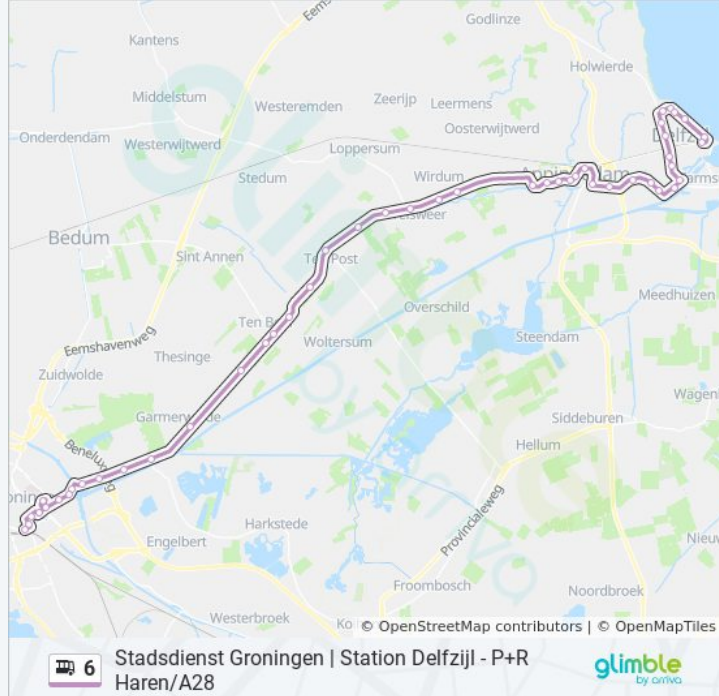

Delfzijl, Brandweer

Delfzijl, Rotonde Jachtlaan

Delfzijl, Botterlaan

Delfzijl, De Platen

Delfzijl, Eemsweg

Delfzijl, Kustweg

Delfzijl, Naterijflat

Delfzijl, Limfjord

Delfzijl, Hoogwatum

Delfzijl, Zeebadweg

Delfzijl, Station (Perron D)

Richting: Groningen

47 haltes

[BEKIJK LIJNDIENSTROOSTER](#)

bus 6 dienstrooster

Groningen Dienstrooster Route: