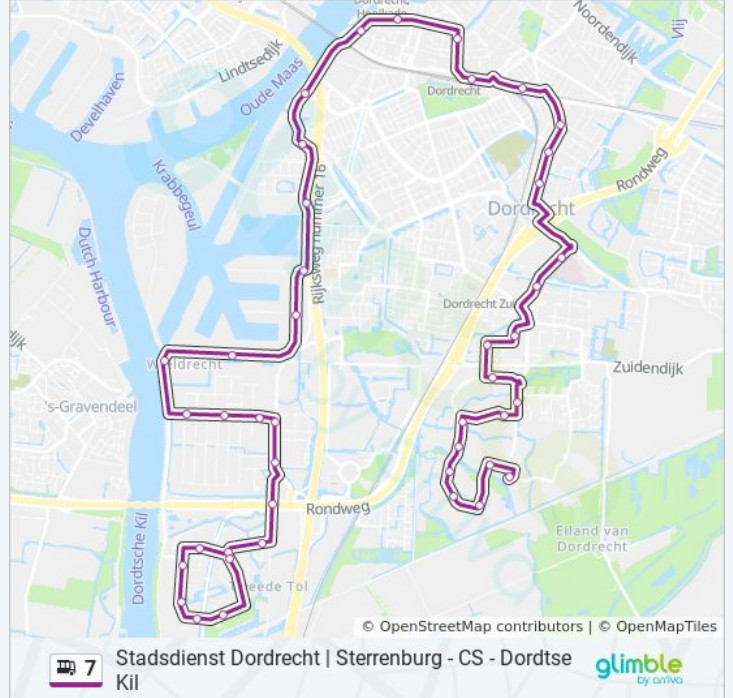

Bus 7 info

Route: Dordtse Kil III Via Cs/Centrum

Haltes: 42

Ritduur: 51 min

Samenvatting Lijn:

- Dordrecht, Centraal Station (Perron C)
- Dordrecht, Centrum (Perron A)
- Dordrecht, Stadskantoor (Perron A)
- Dordrecht, Maasplaza
- Dordrecht, Eerste Tolstraat
- Dordrecht, Van Leeuwenhoekweg
- Dordrecht, Kilkade
- Dordrecht, Kreekweg
- Dordrecht, Wioldrechtseweg
- Dordrecht, Wioldrecht
- Dordrecht, Wioldrechtse Zeedijk
- Dordrecht, Einsteinstraat
- Dordrecht, Drechtwerk/Kamerlingh Onnesweg
- Dordrecht, Calandstraat
- Dordrecht, Rijksstraatweg
- Dordrecht, Keerweer
- Dordrecht, Robijn
- Dordrecht, Olivijn
- Dordrecht, Malachiet
- Dordrecht, Opaal
- Dordrecht, Jade
- Dordrecht, Saffier
- Dordrecht, Amethyst
- Dordrecht, Olivijn

Richting: Dordtse Kil Via Cs/Centrum

35 haltes

[BEKIJK LIJNDIENSTROOSTER](#)

- Dordrecht, Slangenburg
- Dordrecht, Schuilenburg
- Dordrecht, Goudestein
- Dordrecht, Heimerstein
- Dordrecht, Puttenstein

bus 7 dienstrooster