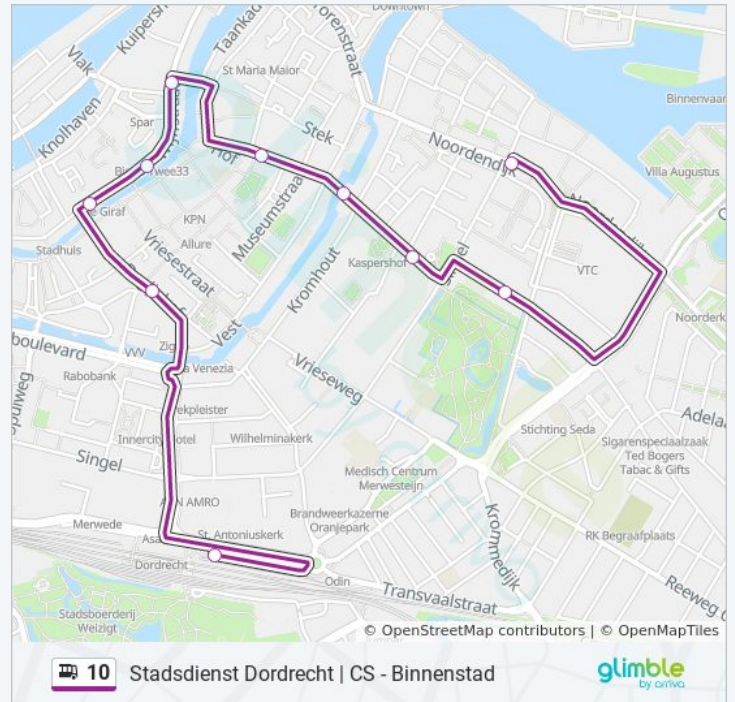

Richting: Binnenstad

13 haltes

[BEKIJK LIJNDIENSTROOSTER](#)

Dordrecht, Centraal Station (Perron D)

Dordrecht, Centrum (Perron A)

Dordrecht, Sarisgang

Dordrecht, Visbrug

Dordrecht, Scheffersplein

Bus 10 info

Route: Binnenstad

Haltes: 13

Ritduur: 14 min

Samenvatting Lijn:

 [Bus 10 lijnkaart](#)

Richting: Station

10 haltes

maandag	07:54 - 18:24
dinsdag	07:54 - 18:24
woensdag	07:54 - 18:24
donderdag	07:54 - 18:24
vrijdag	07:54 - 18:24
zaterdag	09:54 - 18:24

Dordrecht, Nieuwbrug

Dordrecht, Scheffersplein

Dordrecht, Visbrug

Dordrecht, Sarisgang

Dordrecht, Centraal Station (Perron A)

zondag

09:54 - 18:24

Bus 10 info

Route: Station

Haltes: 10

Ritduur: 13 min

Samenvatting Lijn: