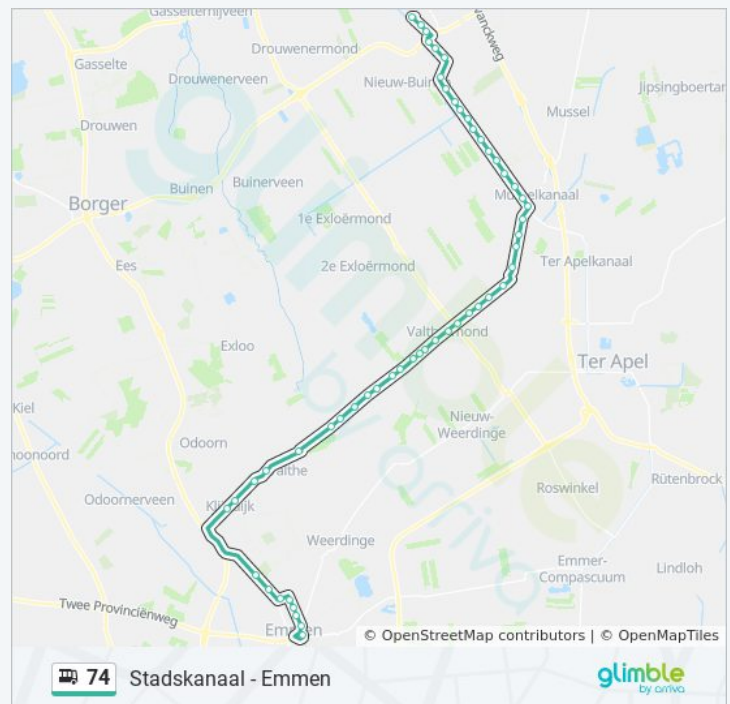

Emmen, Station (Perron D)
Emmen, Nijkampenweg 2
Emmen, Nijkampenweg 67
Emmen, Wct Nijkampenweg
Emmen, Nijkampenweg 220
Emmen, W.B. Schragestraat
Emmen, Odoornerweg 81
Emmen, Valterbospad
Klijndijk, Langeveldstraat
Klijndijk, Wanstraat
Valthe, Albertus Zefatweg
Valthe, Kampweg
Valthe, Vlintweg
Valthermond, Valtherblokken
Valthermond, Laan 1917
Valthermond, 84e Laan
Valthermond, Zuiderdiep 150
Valthermond, 72e Laan
Valthermond, Veenmoslaan
Valthermond, Vrijheidslaan
Valthermond, Zuiderdiep 291
Valthermond, 49e Laan
Valthermond, Zuiderdiep 326
Valthermond, Zuiderdiep 344
Valthermond, Zuiderdiep 400
Valthermond, Drentse Mondenweg
Valthermond, Zuiderdiep 450
Valthermond, Zuiderdiep 468
Valthermond, 12e Laan
Valthermond, Kevelinglaan

bus 74 dienstrooster

Stadskanaal Dienstrooster Route:

maandag	06:01 - 23:36
dinsdag	06:01 - 23:36
woensdag	06:01 - 23:36
donderdag	06:01 - 23:36
vrijdag	06:01 - 23:36
zaterdag	00:27 - 23:36
zondag	01:09 - 22:36

Bus 74 info

Route: Stadskanaal

Haltes: 53

Ritduur: 44 min

Samenvatting Lijn: