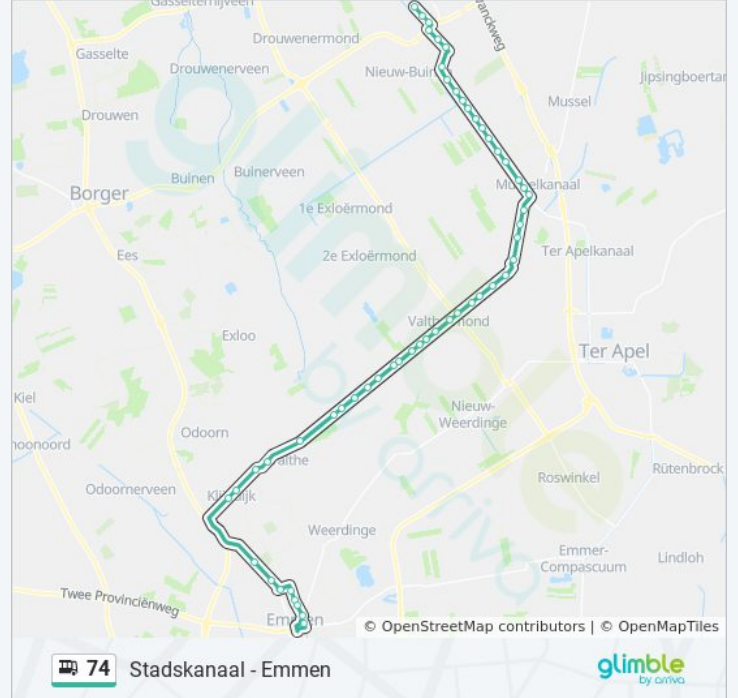

Valthermond, Musselweg

Valthermond, Kevelinglaan

Valthermond, 12e Laan

Valthermond, Zuiderdiep 468

Valthermond, Zuiderdiep 450

Valthermond, Drentse Mondenweg

Valthermond, Zuiderdiep 400

Valthermond, Zuiderdiep 344

Valthermond, Zuiderdiep 326

Valthermond, 49e Laan

Valthermond, Zuiderdiep 291

Valthermond, Vrijheidslaan

Valthermond, Veenmoslaan

Valthermond, 72e Laan

Valthermond, Zuiderdiep 150

Valthermond, 84e Laan

Valthermond, Laan 1917

Valthermond, Valtherblokken

Valthe, Vlintweg

Valthe, Kampweg

Valthe, Albertus Zefatweg

Klijndijk, Wanstraat

Klijndijk, Langeveldstraat

Emmen, Valterbospad

Emmen, Odoornerweg 81

Emmen, W.B. Schragestraat

Emmen, Nijkampenweg 220

Emmen, Wct Nijkampenweg

Emmen, Nijkampenweg 67

Emmen, Nijkampenweg 2

Emmen, Station Uitstaphalte