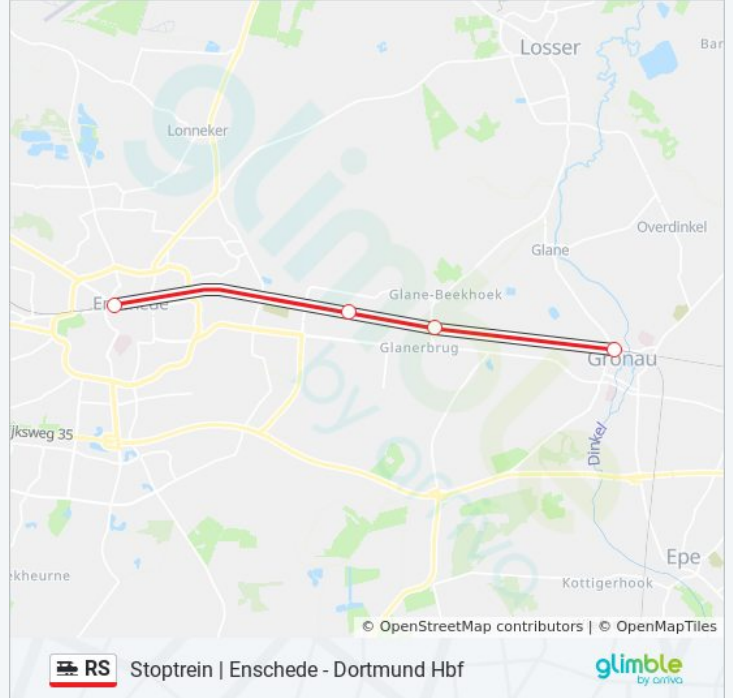

Richting: Munster (Westf) Hbf

14 haltes

[BEKIJK LIJNDIENSTROOSTER](#)

Enschede
Enschede De Eschmarke
Glanerbrug
Gronau Westf
Ochtrup
Metelen Land
Steinfurt-Burgsteinfurt
Steinfurt-Grottenkamp
Steinfurt-Borghorst
Nordwalde
Altenberge
Munster-Hager
Munster (W) Zentrum Nord
Munster (Westf) Hbf

trein RS dienstrooster

Munster (Westf) Hbf Dienstrooster Route:

maandag	06:26 - 22:33
dinsdag	06:26 - 22:33
woensdag	06:26 - 22:33
donderdag	06:26 - 22:33
vrijdag	06:26 - 23:33
zaterdag	06:26 - 23:33
zondag	07:45 - 22:33

Trein RS info

Route: Munster (Westf) Hbf

Haltes: 14

Ritduur: 71 min

Samenvatting Lijn: