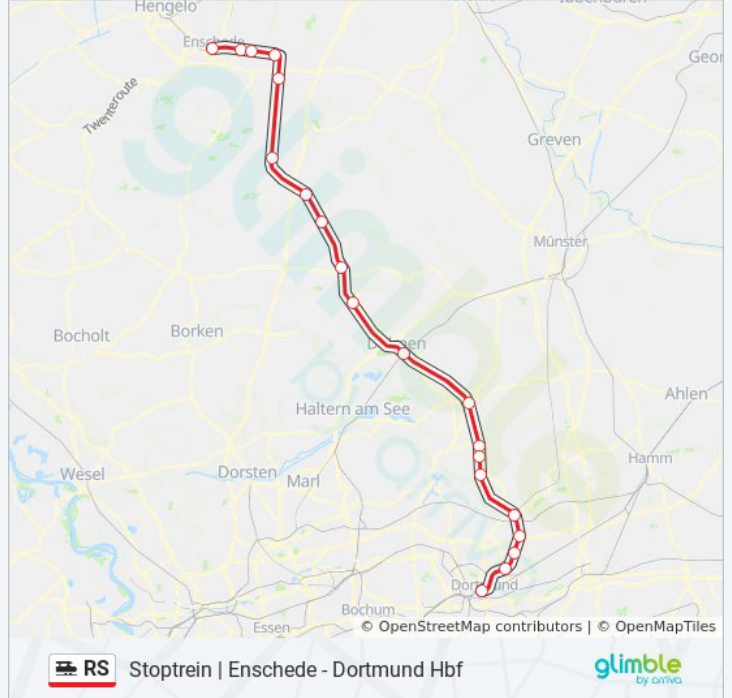

De treinlijn RS (Stoptrein | Enschede - Dortmund Hbf) heeft 4 routes. Op werkdagen zijn de diensturen:
(1) Dortmund Hbf: 05:56 - 21:03(2) Enschede: 05:08 - 23:08(3) Gronau Westf: 00:33 - 23:33(4) Munster (Westf) Hbf: 06:26 - 22:33

Kijk in de gratis glimble reisapp voor de dichtstbijzijnde halte van trein RS en hoe laat de eerstvolgende trein RS aankomt.

Richting: Dortmund Hbf

20 haltes

[BEKIJK LIJNDIENSTROOSTER](#)

Enschede
Enschede De Eschmarke
Glanerbrug
Gronau Westf
Epe (Westf)
Ahaus
Legden
Rosendahl-Holtwick
Coesfeld (Westf)
Lette (Kr Coesfeld)
Dulmen
Ludinghausen
Selm
Selm-Beifang
Bork (Westf)
Lunen Hbf
Preussen
Dortmund-Derne
Dortmund-Kirchderne
Dortmund Hbf

trein RS dienstrooster

Dortmund Hbf Dienstrooster Route:

maandag	05:56 - 21:03
dinsdag	05:56 - 21:03
woensdag	05:56 - 21:03
donderdag	05:56 - 21:03
vrijdag	05:56 - 21:03
zaterdag	06:22 - 21:03
zondag	08:03 - 21:03

Trein RS info

Route: Dortmund Hbf

Haltes: 20

Ritduur: 123 min

Samenvatting Lijn:

Richting: Enschede

20 haltes

[BEKIJK LIJNDIENSTROOSTER](#)