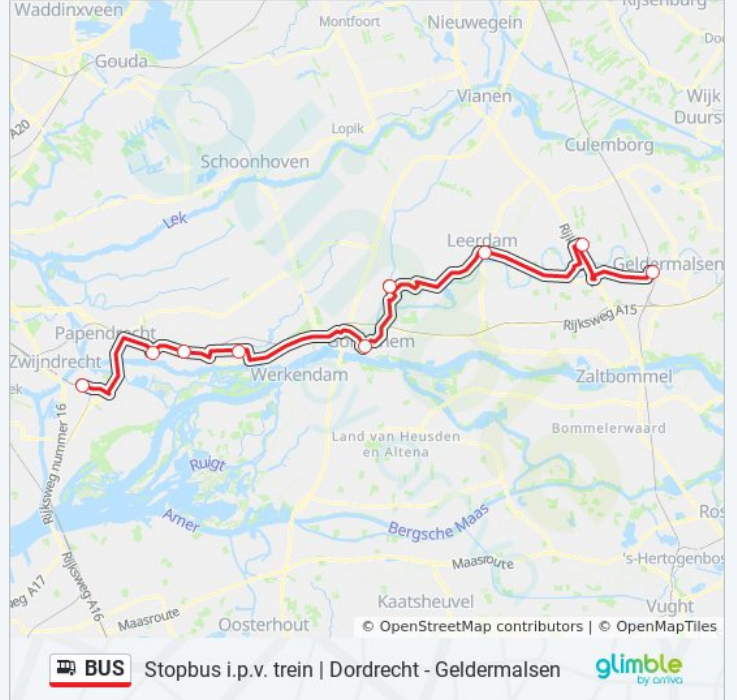

BUS bus dienstroosters en routekaarten zijn beschikbaar als online PDF op moovitapp.com. Gebruik de [Moovit-app](#) om live de vertrektijden van bus-, trein- en metrolijnen te bekijken, en stap-per-stap wegbeschrijvingen voor alle OV-lijnen in Netherlands.

[Over Moovit](#) • [MaaS-oplossingen](#) • [Ondersteunde landen](#) • [Mooviter-gemeenschap](#)

© 2024 Moovit - Alle rechten voorbehouden

Bekijk Live Aankomsttijden