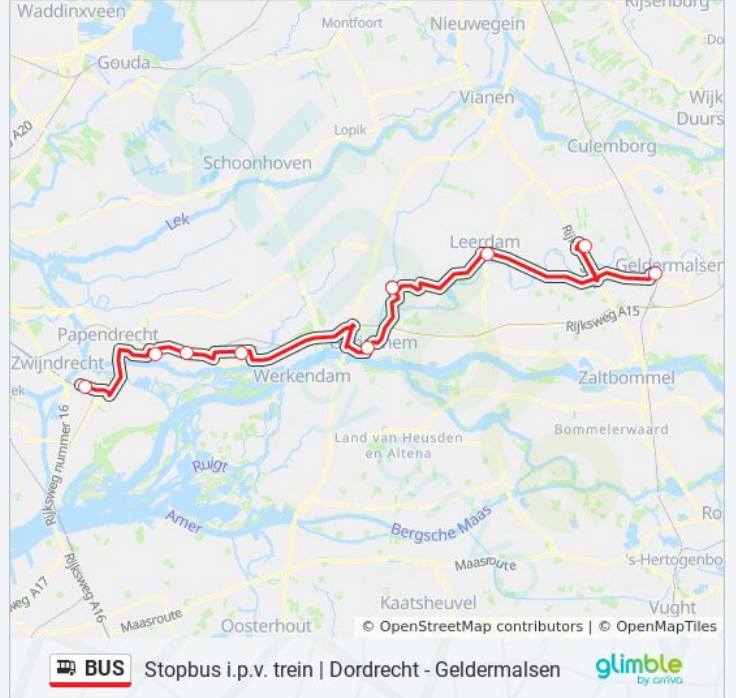

**Richting: Dordrecht**

12 haltes

[BEKIJK LIJNDIENSTROOSTER](#)

Geldermalsen, Station

Beesd, Station

Leerdam, Station

Arkel, Station

Gorinchem, Station (Perron H)

Boven-Hardinxveld

Hardinxveld-Giessendam

Hardinxveld Blauwe Zoom

Sliedrecht

Sliedrecht, Station Baanhoek

Dordrecht Stadspolders

Dordrecht

**bus BUS dienstrooster**

Dordrecht Dienstrooster Route:

maandag	Niet Operationeel
dinsdag	23:15
woensdag	00:15 - 01:15
donderdag	Niet Operationeel
vrijdag	Niet Operationeel
zaterdag	Niet Operationeel
zondag	Niet Operationeel

**Bus BUS info**

**Route:** Dordrecht

**Haltes:** 12

**Ritduur:** 118 min

**Samenvatting Lijn:**