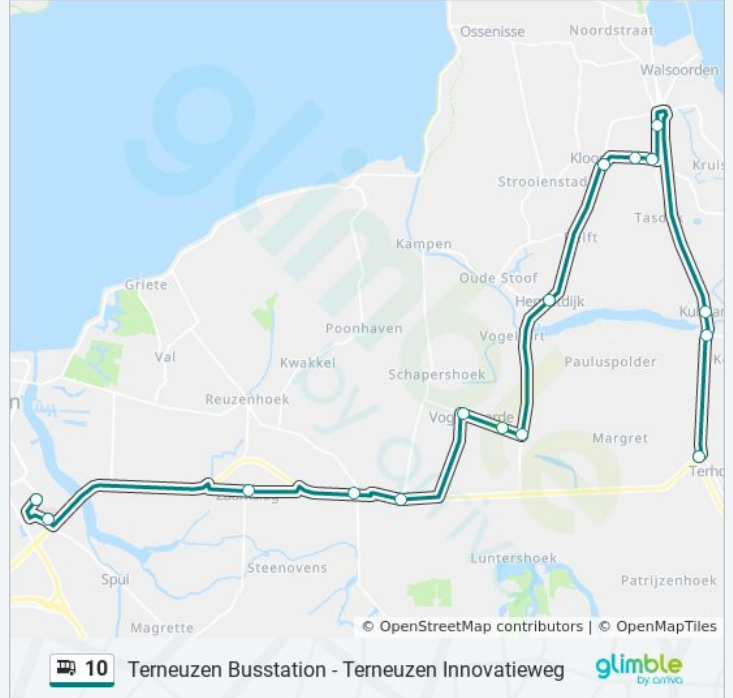

Terneuzen, Zeldenrustlaan

bus 10 dienstrooster

Terneuzen Zeldenrustlaan Dienstrooster Route:

maandag	07:16
dinsdag	07:16
woensdag	07:16
donderdag	Niet Operationeel
vrijdag	Niet Operationeel
zaterdag	Niet Operationeel
zondag	Niet Operationeel

Bus 10 info

Route: Terneuzen Zeldenrustlaan

Haltes: 16

Ritduur: 35 min

Samenvatting Lijn:

Richting: Terneuzen Zkh

16 haltes

[BEKIJK LIJNDIENSTROOSTER](#)