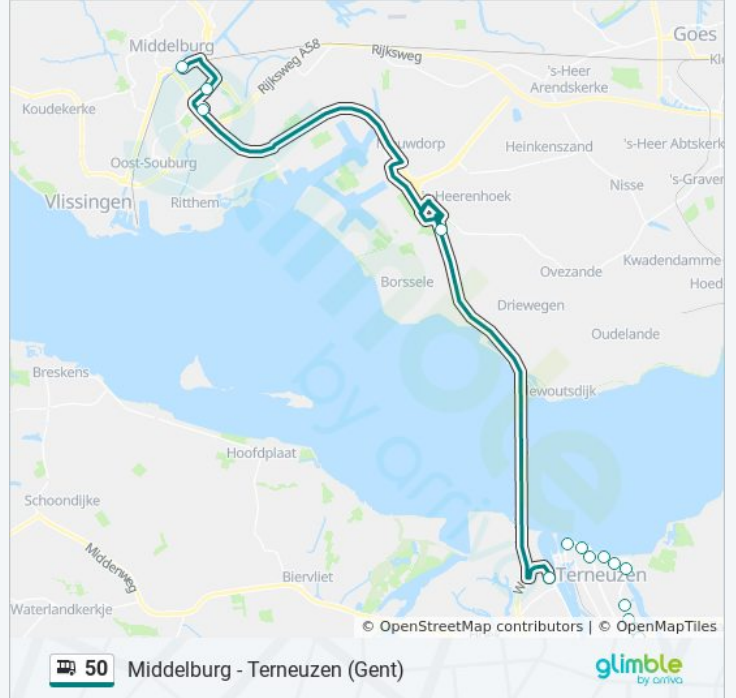

Terneuzen, Busstation Wst

'S-Heerenhoek, Tolplein

Middelburg, Althoornweg

Middelburg, Torenweg

Middelburg, Station

## bus 50 dienstrooster

Middelburg Station Dienstrooster Route:

maandag	06:31 - 22:01
dinsdag	06:31 - 22:01
woensdag	06:31 - 22:01
donderdag	06:31 - 22:01
vrijdag	06:31 - 22:01
zaterdag	08:01 - 22:01
zondag	10:01 - 20:57

## Bus 50 info

**Route:** Middelburg Station

**Haltes:** 18

**Ritduur:** 33 min

**Samenvatting Lijn:**