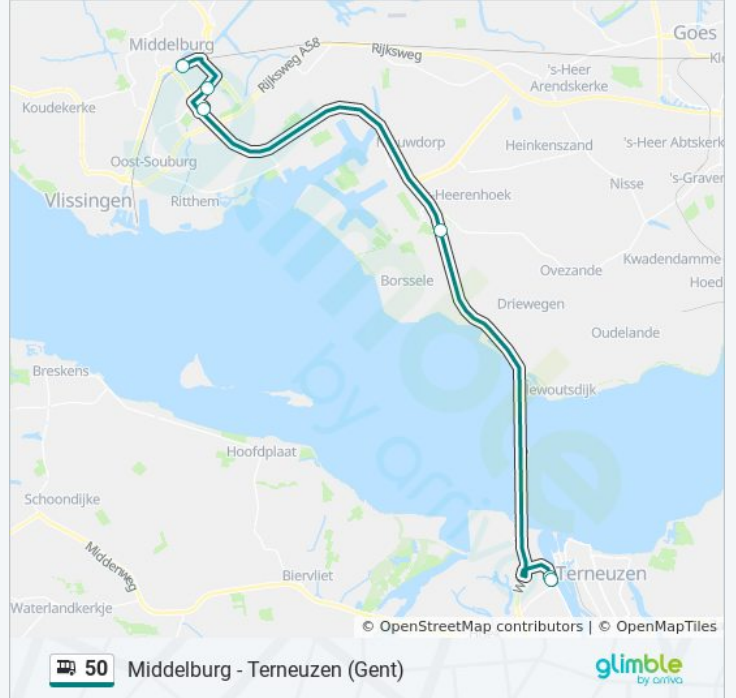

### bus 50 dienstrooster

Terneuzen Busstation Wst Dienstrooster Route:

maandag	06:57 - 21:25
dinsdag	06:57 - 21:25
woensdag	06:57 - 21:25
donderdag	06:57 - 21:25
vrijdag	06:57 - 21:25
zaterdag	08:25 - 21:25
zondag	09:25 - 21:27

### Bus 50 info

**Route:** Terneuzen Busstation Wst

**Haltes:** 6

**Ritduur:** 29 min

**Samenvatting Lijn:**