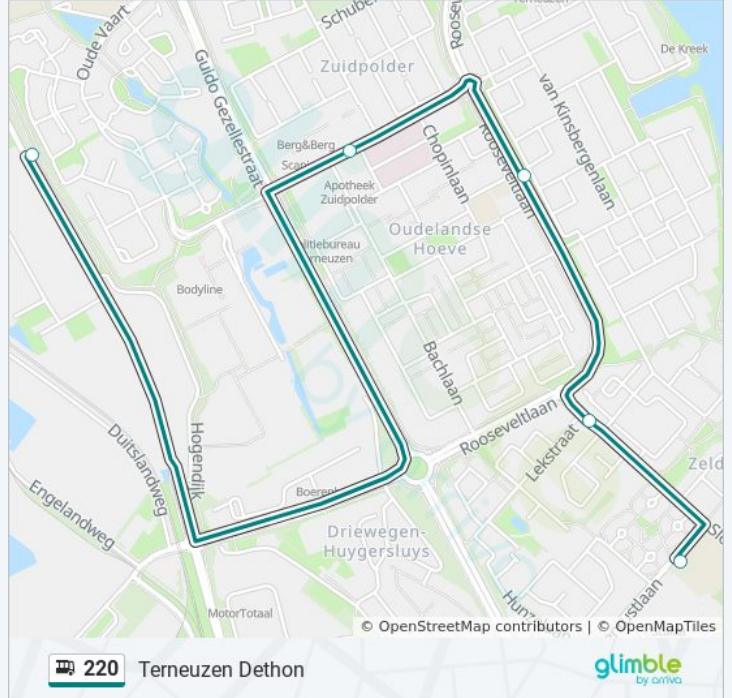

### Richting: Terneuzen Dethon

5 haltes

[BEKIJK LIJNDIENSTROOSTER](#)

Terneuzen, Zeldenrustlaan

Terneuzen, Sloelaan

Terneuzen, Rooseveltlaan

Terneuzen, Alvarezlaan

Terneuzen, Dethon

### bus 220 dienstrooster

Terneuzen Dethon Dienstrooster Route:

maandag	07:54
dinsdag	07:54
woensdag	07:54
donderdag	07:54
vrijdag	07:54
zaterdag	Niet Operationeel
zondag	Niet Operationeel

### Bus 220 info

**Route:** Terneuzen Dethon

**Haltes:** 5

**Ritduur:** 9 min

**Samenvatting Lijn:**

### Richting: Terneuzen Ziekenhuis

6 haltes

[BEKIJK LIJNDIENSTROOSTER](#)

Terneuzen, Dethon

Terneuzen, Alvarezlaan

Terneuzen, Aangeenbrugschool

Terneuzen, Sloelaan

Terneuzen, Zeldenrustlaan