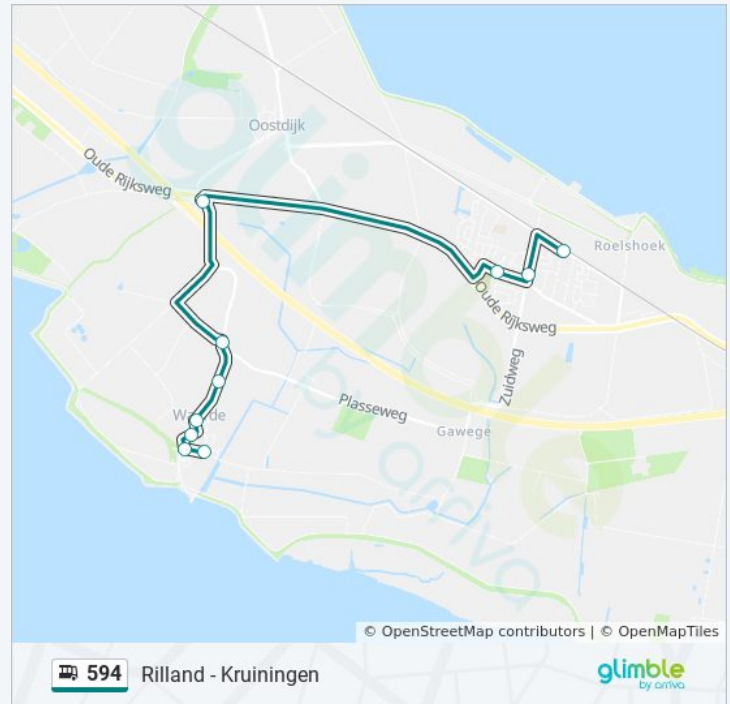

 [Bus 594 lijnkaart](#)

Richting: Waarde Julianastraat

10 haltes

[BEKIJK LIJNDIENSTROOSTER](#)

Krabbendijke, Station

Krabbendijke, Noordweg

Krabbendijke, Dorpsstraat

bus 594 dienstrooster

Waarde Julianastraat Dienstrooster Route:

maandag	17:31
dinsdag	17:31
woensdag	17:31
donderdag	17:31

Oostdijk, Luchtenburg
Waarde, Meidoornweg
Waarde, Havenoordseweg
Waarde, Kerkweg
Waarde, Mauritsstraat
Waarde, Havenstraat
Waarde, Julianastraat

vrijdag	17:31
zaterdag	Niet Operationeel
zondag	Niet Operationeel

Bus 594 info

Route: Waarde Julianastraat

Haltes: 10

Ritduur: 13 min

Samenvatting Lijn:

594 bus dienstroosters en routekaarten zijn beschikbaar als online PDF op moovitapp.com. Gebruik de [Moovit-app](#) om live de vertrektijden van bus-, trein- en metrolijnen te bekijken, en stap-per-stap wegbeschrijvingen voor alle OV-lijnen in Netherlands.