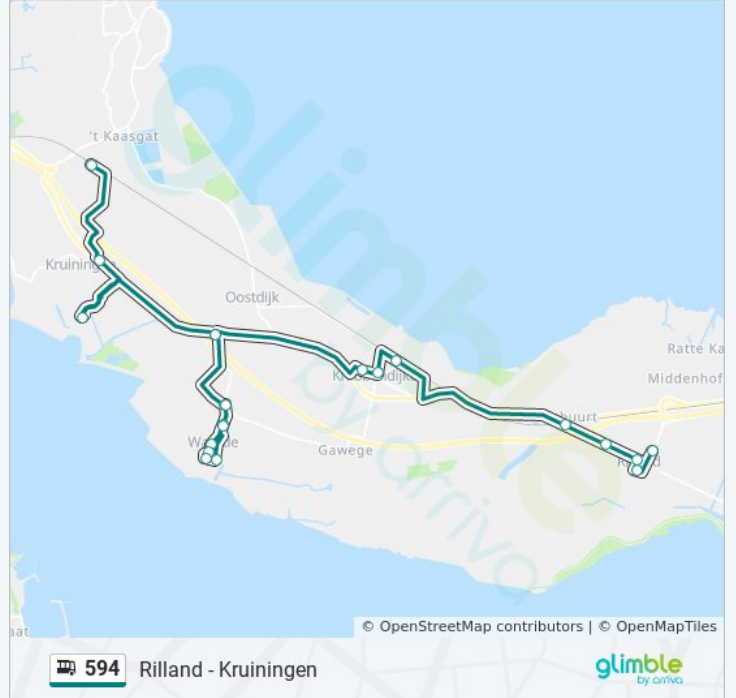

Bus 594 info

Route: Kruijningen Via Kruijningen, Hazenburg

Haltes: 21

Ritduur: 26 min

Samenvatting Lijn:

Kruiningen, Hazenburg

Kruiningen, De Uitkijk

Kruiningen, Station

Richting: Rilland Begraafplaats

22 haltes

[BEKIJK LIJNDIENSTROOSTER](#)

Kruiningen, Station

Kruiningen, Markt(Gemeentehuis)

Kruiningen, Voorhoute

Kruiningen, Sluisweg

Oostdijk, Luchtenburg