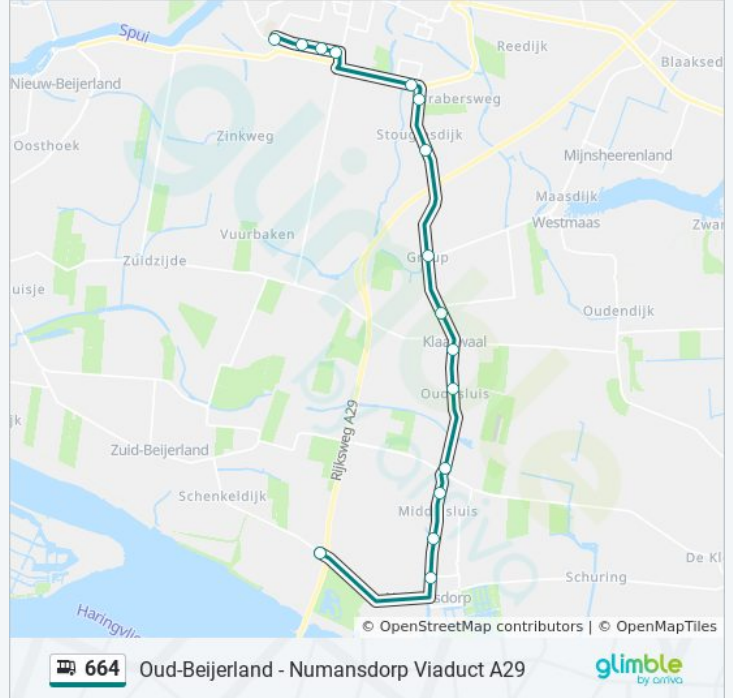

## Richting: Numansdorp Viaduct A29

17 haltes

[BEKIJK LIJNDIENSTROOSTER](#)

Oud-Beijerland, Zinkweg  
Oud-Beijerland, De Egmontshof  
Oud-Beijerland, Rembrandtstraat  
Oud-Beijerland, Maseratilaan  
Oud-Beijerland, Poortwijk Zuid  
Stougjesdijk, Brabersweg  
Stougjesdijk, Blauwe Steenweg  
Greup, Smitsweg  
Klaaswaal, Molendijk  
Klaaswaal, Rijksstraatweg  
Numansdorp, Oudesluis  
Numansdorp, Proeftuinlaan  
Numansdorp, Middelsluis  
Numansdorp, Burg. Henrylaan  
Numansdorp, Hallinxweg  
Numansdorp, Burg. De Zeeuwstraat  
Numansdorp, Viaduct A29

## bus 664 dienstrooster

Numansdorp Viaduct A29 Dienstrooster Route:

maandag	Niet Operationeel
dinsdag	Niet Operationeel
woensdag	Niet Operationeel
donderdag	Niet Operationeel
vrijdag	07:08 - 08:51
zaterdag	Niet Operationeel
zondag	Niet Operationeel

## Bus 664 info

**Route:** Numansdorp Viaduct A29

**Haltes:** 17

**Ritduur:** 27 min

**Samenvatting Lijn:**

### Richting: Oud-Beijerland Poortwijk Zuid

5 haltes

[BEKIJK LIJNDIENSTROOSTER](#)

Oud-Beijerland, Zinkweg

Oud-Beijerland, De Egmontshof

Oud-Beijerland, Rembrandtstraat

Oud-Beijerland, Maseratilaan

Oud-Beijerland, Poortwijk Zuid