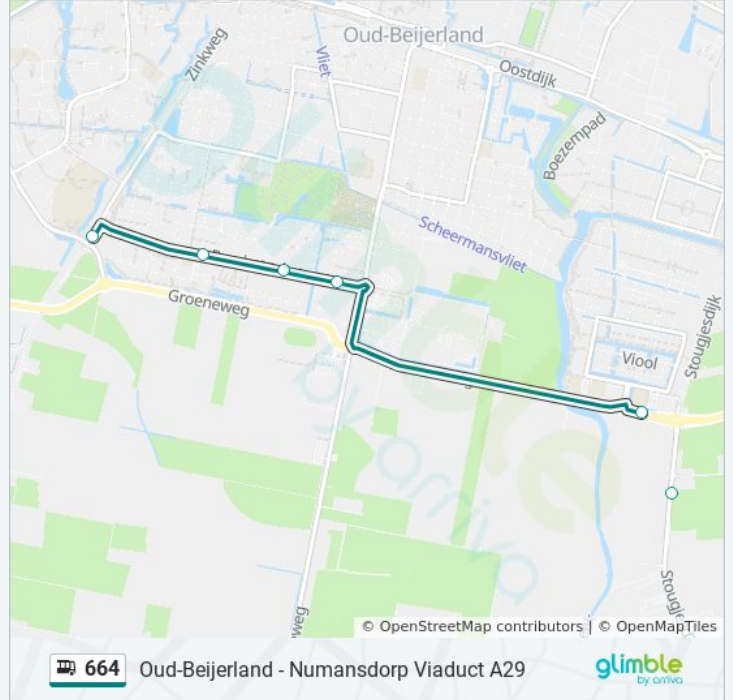

## Richting: Oud-Beijerland Zinkweg

16 haltes

[BEKIJK LIJNDIENSTROOSTER](#)

Numansdorp, Viaduct A29

Numansdorp, Hallinxweg

Numansdorp, Burg. Henrylaan

Numansdorp, Middelsluis

Numansdorp, Proeftuinlaan

Oud-Beijerland, Rembrandtstraat

Oud-Beijerland, De Egmontshof

Oud-Beijerland, Zinkweg

## bus 664 dienstrooster

Oud-Beijerland Zinkweg Dienstrooster Route:

maandag	Niet Operationeel
dinsdag	Niet Operationeel
woensdag	Niet Operationeel
donderdag	Niet Operationeel
vrijdag	13:53 - 16:49
zaterdag	Niet Operationeel
zondag	Niet Operationeel

## Bus 664 info

**Route:** Oud-Beijerland Zinkweg

**Haltes:** 16

**Ritduur:** 25 min

**Samenvatting Lijn:**

664 bus dienstroosters en routekaarten zijn beschikbaar als online PDF op [moovitapp.com](https://moovitapp.com). Gebruik de [Moovit-app](#) om live de vertrektijden van bus-, trein- en metrolijnen te bekijken, en stap-per-stap wegbeschrijvingen voor alle OV-lijnen in Netherlands.