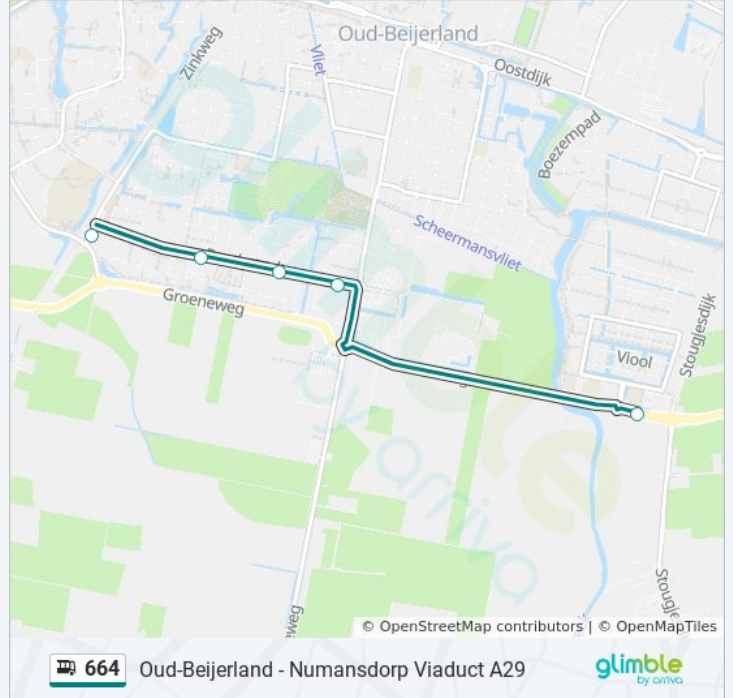

### Richting: Oud-Beijerland Poortwijk Zuid

5 haltes

[BEKIJK LIJNDIENSTROOSTER](#)

Oud-Beijerland, Zinkweg

Oud-Beijerland, De Egmontshof

Oud-Beijerland, Rembrandtstraat

Oud-Beijerland, Maseratilaan

Oud-Beijerland, Poortwijk Zuid

### bus 664 dienstrooster

Oud-Beijerland Poortwijk Zuid Dienstrooster Route:

maandag	Niet Operationeel
dinsdag	Niet Operationeel
woensdag	Niet Operationeel
donderdag	Niet Operationeel
vrijdag	09:42
zaterdag	Niet Operationeel
zondag	Niet Operationeel

### Bus 664 info

**Route:** Oud-Beijerland Poortwijk Zuid

**Haltes:** 5

**Ritduur:** 6 min

**Samenvatting Lijn:**

## Richting: Oud-Beijerland Zinkweg

16 haltes

[BEKIJK LIJNDIENSTROOSTER](#)

Numansdorp, Viaduct A29

Numansdorp, Hallinxweg

Numansdorp, Burg. Henrylaan

Numansdorp, Middelsluis

Numansdorp, Proeftuinlaan