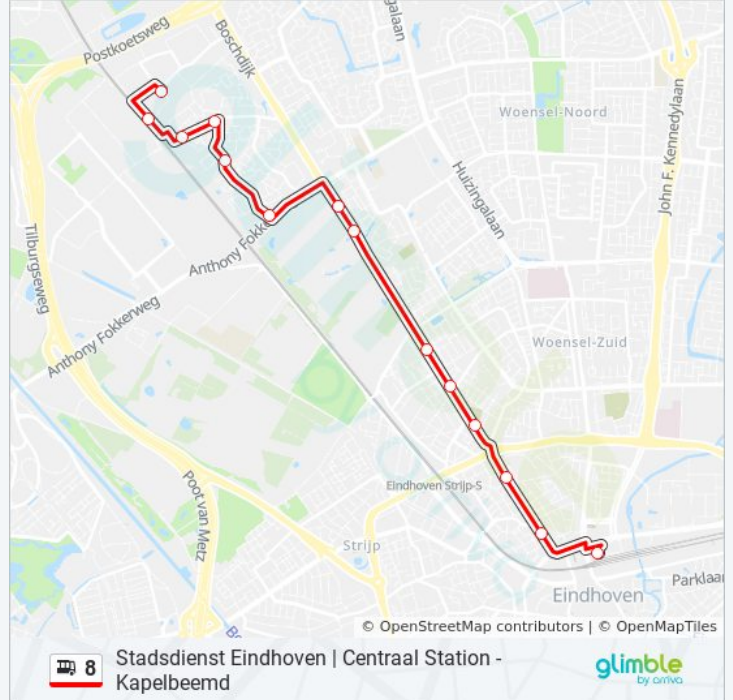

Richting: Eindhoven Station

12 haltes

[BEKIJK LIJNDIENSTROOSTER](#)

- Eindhoven, Steenoven
- Eindhoven, Schiestraat
- Eindhoven, Waalstraat
- Eindhoven, Rijnstraat
- Eindhoven, Marathonloop
- Eindhoven, De Grote Beek
- Eindhoven, Vredeoord
- Eindhoven, Minckelersplein
- Eindhoven, Wattstraat
- Eindhoven, Gemmastraat
- Eindhoven, Zernikestraat
- Eindhoven, Station

- Eindhoven, Station
- Eindhoven, Zernikestraat
- Eindhoven, Gemmastraat
- Eindhoven, Wattstraat
- Eindhoven, Minckelersplein
- Eindhoven, Vredeoord
- Eindhoven, De Grote Beek
- Eindhoven, Marathonloop
- Eindhoven, Leo Van Dorstpad
- Eindhoven, Rien Van Bruggenpad
- Eindhoven, Waalstraat
- Eindhoven, Schiestraat
- Eindhoven, Leemkuil
- Eindhoven, Steenoven

bus 8 dienstrooster

Kapelbeemd Dienstrooster Route:

maandag	06:55 - 17:25
dinsdag	06:55 - 17:25
woensdag	06:55 - 17:25
donderdag	06:55 - 17:25
vrijdag	06:55 - 17:25
zaterdag	Niet Operationeel
zondag	Niet Operationeel

Bus 8 info

Route: Kapelbeemd

Haltes: 14

Ritduur: 22 min

Samenvatting Lijn:

8 bus dienstroosters en routekaarten zijn beschikbaar als online PDF op moovitapp.com. Gebruik de [Moovit-app](#) om live de vertrektijden van bus-, trein- en metrolijnen te bekijken, en stap-per-stap wegbeschrijvingen voor alle OV-lijnen in Netherlands.