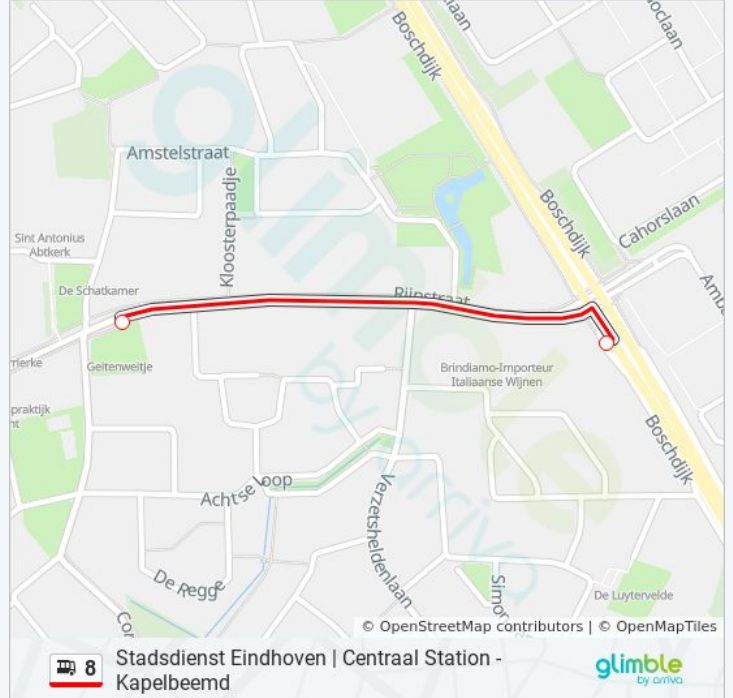

Richting: Acht

11 haltes

[BEKIJK LIJNDIENSTROOSTER](#)

Eindhoven, Station
Eindhoven, Zernikestraat
Eindhoven, Gemmastraat
Eindhoven, Wattstraat
Eindhoven, Minckelersplein
Eindhoven, Vredeoord
Eindhoven, De Grote Beek
Eindhoven, Marathonloop
Eindhoven, Leo Van Dorstpad
Eindhoven, Rien Van Bruggenpad
Eindhoven, Waalstraat

Bus 8 info**Route:** Acht**Haltes:** 11**Ritduur:** 14 min**Samenvatting Lijn:**

Richting: Acht Rijnstraat

2 haltes

[BEKIJK LIJNDIENSTROOSTER](#)

Eindhoven, Waalstraat

Eindhoven, Rijnstraat

bus 8 dienstrooster

Acht Rijnstraat Dienstrooster Route:

maandag	00:23
dinsdag	00:23
woensdag	00:23
donderdag	00:23
vrijdag	00:23
zaterdag	00:23
zondag	00:23

Bus 8 info

Route: Acht Rijnstraat

Haltes: 2

Ritduur: 1 min

Samenvatting Lijn:

Richting: Eindhoven Station

12 haltes

[BEKIJK LIJNDIENSTROOSTER](#)

- Eindhoven, Steenoven
- Eindhoven, Schiestraat
- Eindhoven, Waalstraat
- Eindhoven, Rijnstraat
- Eindhoven, Marathonloop
- Eindhoven, De Grote Beek
- Eindhoven, Vredeoord
- Eindhoven, Minckelersplein
- Eindhoven, Wattstraat
- Eindhoven, Gemmastraat
- Eindhoven, Zernikestraat
- Eindhoven, Station