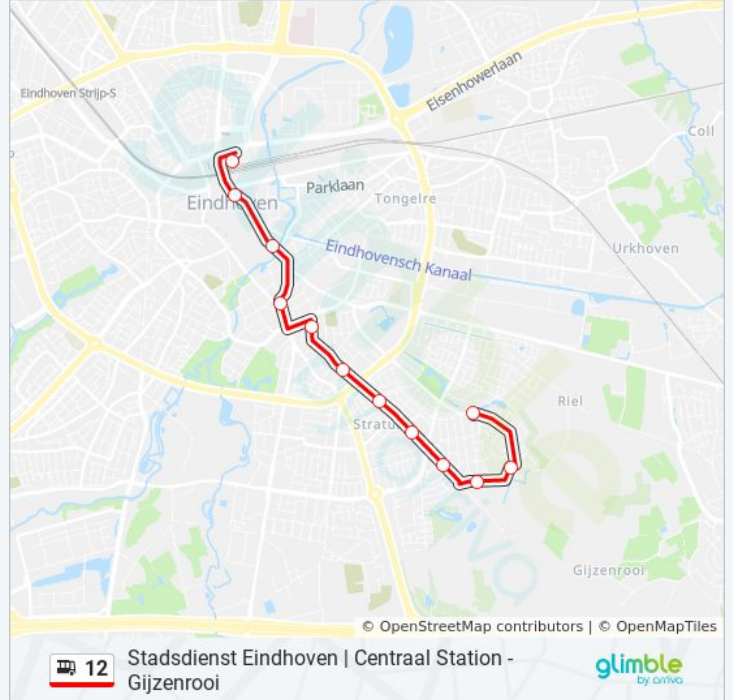

Bus 12 info

Route: Eindhoven Station

Haltes: 14

Ritduur: 19 min

Samenvatting Lijn:

Richting: Gijzenrooi

12 haltes

[BEKIJK LIJNDIENSTROOSTER](#)

- Eindhoven, Station
- Eindhoven, 18 Septemberplein
- Eindhoven, Smalle Haven
- Eindhoven, P.C. Hooftlaan
- Eindhoven, Wilgenhof
- Eindhoven, Sint Servaasweg
- Eindhoven, Thomas A Kempislaan
- Eindhoven, Lavendelstraat
- Eindhoven, Hertensprong
- Eindhoven, Kanunnikensven
- Eindhoven, Bunderkensven
- Eindhoven, Meerbergsven

bus 12 dienstrooster

Gijzenrooi Dienstrooster Route:

maandag	06:53 - 17:52
dinsdag	06:53 - 17:52
woensdag	06:53 - 17:52
donderdag	06:53 - 17:52
vrijdag	06:53 - 17:52
zaterdag	Niet Operationeel
zondag	Niet Operationeel

Bus 12 info

Route: Gijzenrooi

Haltes: 12

Ritduur: 19 min

Samenvatting Lijn:

12 bus dienstroosters en routekaarten zijn beschikbaar als online PDF op moovitapp.com. Gebruik de [Moovit-app](#) om live de vertrektijden van bus-, trein- en metrolijnen te bekijken, en stap-per-stap wegbeschrijvingen voor alle OV-lijnen in Netherlands.