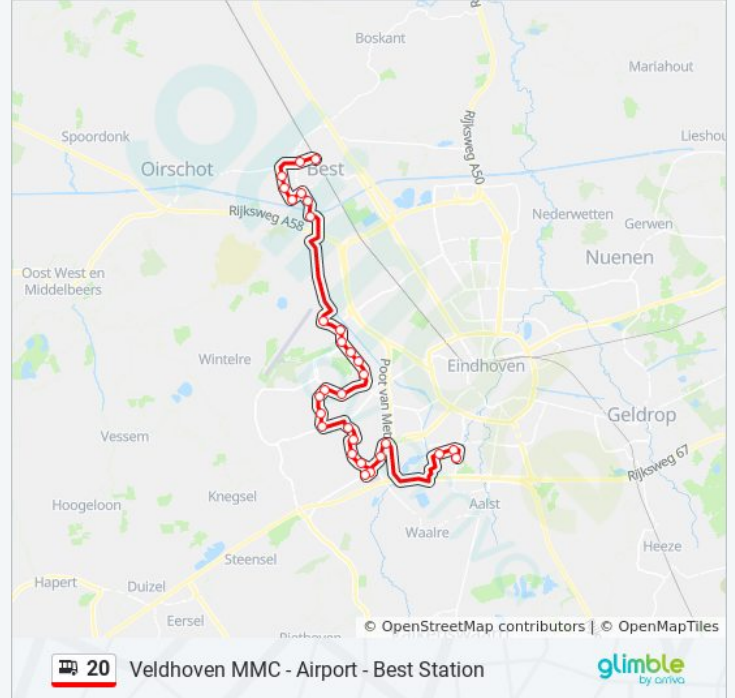

### Bus 20 info

**Route:** High Tech Campus Via Airport

**Haltes:** 30

**Ritduur:** 52 min

**Samenvatting Lijn:**

Veldhoven, De Dom/Berg

Veldhoven, Heemweg/Centrum

Veldhoven, City Centrum

Veldhoven, Burg. Van Hoofflaan

Veldhoven, De Run 5300

Veldhoven, Mmc Veldhoven Kempenbaan

Veldhoven, Asml-Gebouw 4

Veldhoven, Veenstraat

Veldhoven, Provincialeweg-Oost

Eindhoven, Htc/Dommeldal

Eindhoven, Htc/Berkenbos

Eindhoven, Htc/The Strip

### Richting: Veldhoven Via Airport

24 haltes

[BEKIJK LIJNDIENSTROOSTER](#)

Best, Station

Best, Kapelweg

Best, Dopveldenpad

Best, Rendierhei

Best, Gruisheuvel