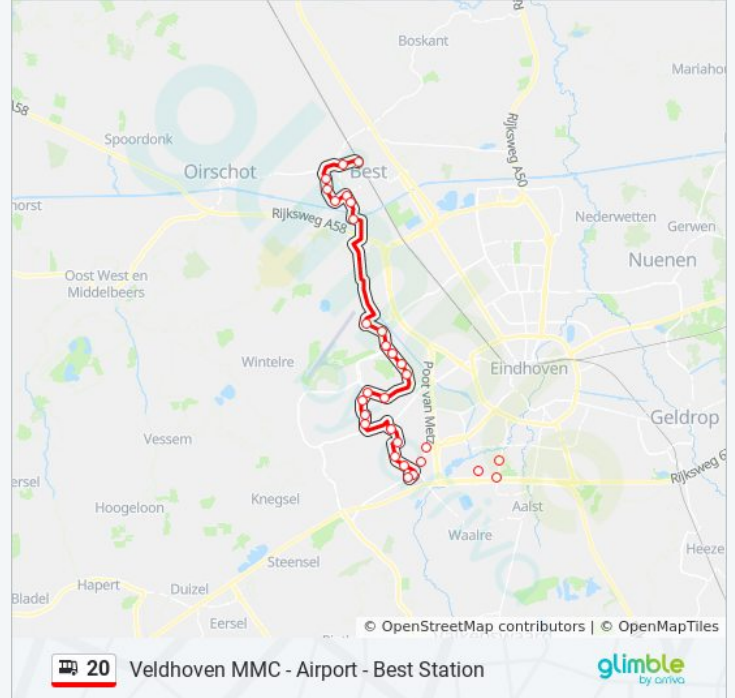

### Richting: Best Station Via Airport

30 haltes

[BEKIJK LIJNDIENSTROOSTER](#)

Eindhoven, Htc/The Strip  
Eindhoven, Htc/Heide  
Eindhoven, Htc/Vijver  
Veldhoven, Provincialeweg-Oost  
Veldhoven, Veenstraat  
Veldhoven, Mmc Veldhoven Kempenbaan  
Veldhoven, Asml-Gebouw 4  
Veldhoven, De Run 5300  
Veldhoven, Burg. Van Hoofflaan  
Veldhoven, City Centrum  
Veldhoven, Heemweg/Centrum  
Veldhoven, De Dom/Berg  
Veldhoven, De Dom/Bovenhei  
Veldhoven, Hertgang  
Veldhoven, Strijpsebaan  
Veldhoven, Houtwal  
Eindhoven, Grasrijk  
Eindhoven, Meerrijk  
Eindhoven, Zandrijk  
Eindhoven, Cargo Forum  
Eindhoven, Flight Forum

### Bus 20 info

**Route:** Best Station Via Airport

**Haltes:** 30

**Ritduur:** 52 min

**Samenvatting Lijn:**

Eindhoven, Airport

Best, Brem

Best, Mecklenburgweg

Best, Heerbeek College

Best, Gruisheuvel

Best, Rendierhei

Best, Dopveldenpad

Best, Kapelweg

Best, Station

### Richting: High Tech Campus Via Airport

30 haltes

[BEKIJK LIJNDIENSTROOSTER](#)

Best, Station

Best, Kapelweg

Best, Dopveldenpad

Best, Rendierhei

Best, Gruisheuvel