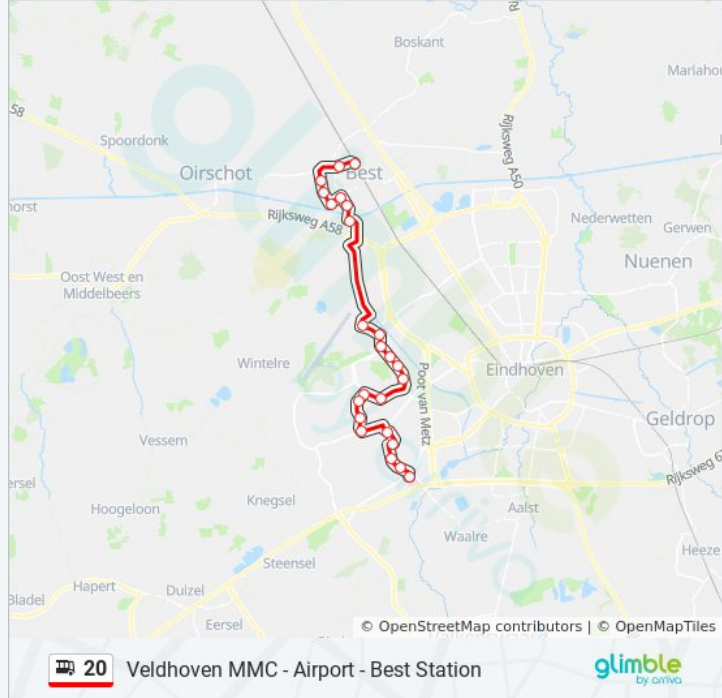

### Richting: Veldhoven Via Airport

24 haltes

[BEKIJK LIJNDIENSTROOSTER](#)

Best, Station

Best, Kapelweg

Best, Dopveldenpad

Best, Rendierhei

Best, Gruisheuvel

### bus 20 dienstrooster

Veldhoven Via Airport Dienstrooster Route:

maandag	17:48
dinsdag	17:48
woensdag	17:48
donderdag	17:48
vrijdag	17:48
zaterdag	Niet Operationeel
zondag	Niet Operationeel

### Bus 20 info

**Route:** Veldhoven Via Airport

**Haltes:** 24

**Ritduur:** 40 min

**Samenvatting Lijn:**

Veldhoven, De Dom/Bovenhei

Veldhoven, De Dom/Berg

Veldhoven, Heemweg/Centrum

Veldhoven, City Centrum

Veldhoven, Burg. Van Hoofflaan

Veldhoven, De Run 5300

Veldhoven, Mmc Veldhoven Kempenbaan

20 bus dienstroosters en routekaarten zijn beschikbaar als online PDF op [moovitapp.com](https://moovitapp.com). Gebruik de [Moovit-app](#) om live de vertrektijden van bus-, trein- en metrolijnen te bekijken, en stap-per-stap wegbeschrijvingen voor alle OV-lijnen in Netherlands.