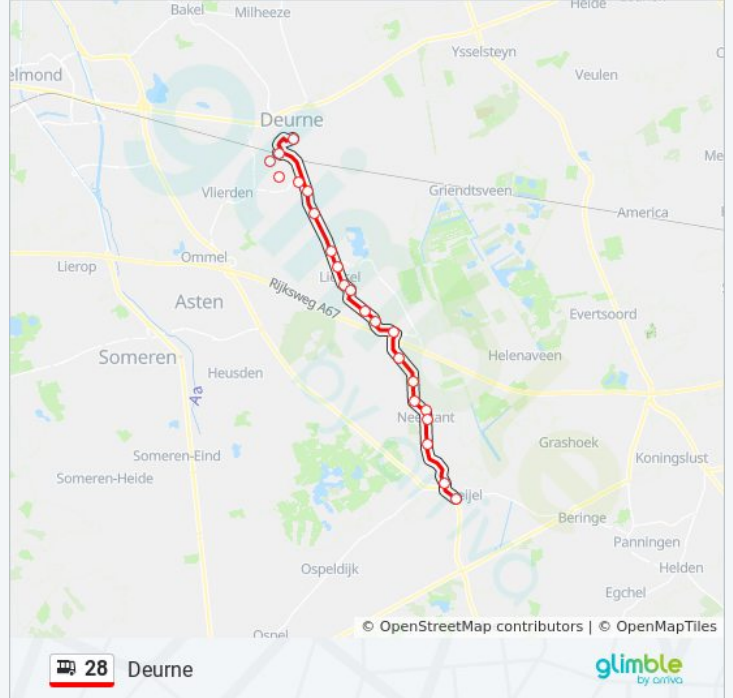

Richting: Deurne

19 haltes

[BEKIJK LIJNDIENSTROOSTER](#)

Meijel, Busstation
Meijel, Heuvel
Neerkant, Boonhof
Neerkant, Dorpsstraat/Uitleg
Neerkant, Dorpsstraat/Hazenpad
Neerkant, Heitrak
Neerkant, Kapelletje
Neerkant, Rechte Heitraksedijk
Liessel, Kanaalstraat
Liessel, Garst
Liessel, Kennelweg
Liessel, Molen
Liessel, Marktplein
Liessel, Vossenweg
Liessel, Regenweg
Liessel, Internaat Vreekwijk
Deurne, Liesselseweg
Deurne, Station
Deurne, Hogeweg

bus 28 dienstrooster

Deurne Dienstrooster Route:

maandag	Niet Operationeel
dinsdag	Niet Operationeel
woensdag	Niet Operationeel
donderdag	Niet Operationeel
vrijdag	Niet Operationeel
zaterdag	10:28 - 17:42
zondag	Niet Operationeel

Bus 28 info

Route: Deurne

Haltes: 19

Ritduur: 24 min

Samenvatting Lijn:

Richting: Deurne Station

18 haltes

[BEKIJK LIJNDIENSTROOSTER](#)

Bus 28 info

Route: Deurne Station

Haltes: 18

Ritduur: 26 min

Samenvatting Lijn:

Richting: Meijel

19 haltes

[BEKIJK LIJNDIENSTROOSTER](#)