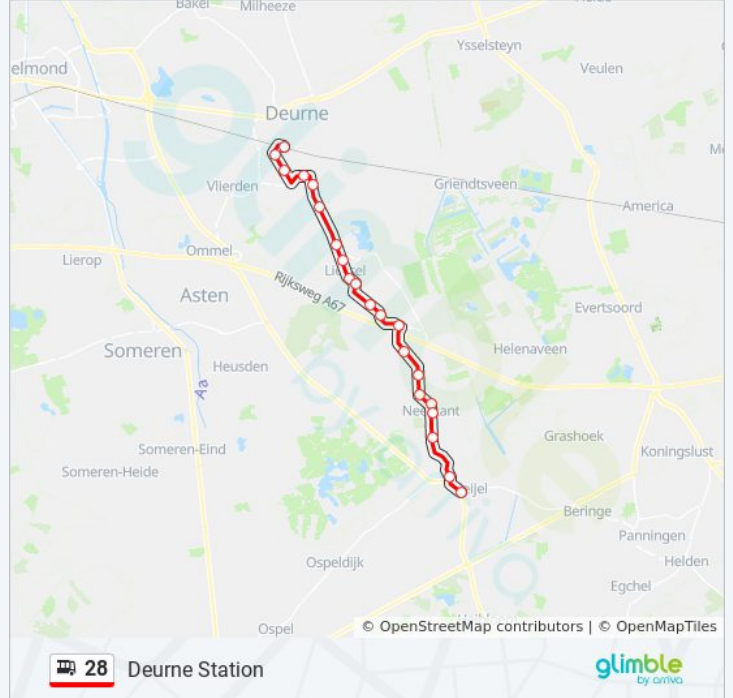

Bus 28 info

Route: Deurne

Haltes: 19

Ritduur: 24 min

Samenvatting Lijn:

Richting: Deurne Station

18 haltes

[BEKIJK LIJNDIENSTROOSTER](#)

Meijel, Busstation
 Meijel, Heuvel
 Neerkant, Boonhof
 Neerkant, Dorpsstraat/Uitleg
 Neerkant, Dorpsstraat/Hazenpad
 Neerkant, Heitrak
 Neerkant, Kapelletje
 Neerkant, Rechte Heitraksedijk
 Liessel, Kanaalstraat
 Liessel, Garst
 Liessel, Kennelweg
 Liessel, Molen
 Liessel, Marktplein
 Liessel, Vossenweg
 Liessel, Regenweg
 Liessel, Internaat Vreekwijk
 Deurne, Liesselseweg
 Deurne, Station

bus 28 dienstrooster

Deurne Station Dienstrooster Route:

maandag	06:22 - 20:40
dinsdag	06:22 - 20:40
woensdag	06:22 - 20:40
donderdag	06:22 - 20:40
vrijdag	06:22 - 20:40
zaterdag	Niet Operationeel
zondag	Niet Operationeel

Bus 28 info

Route: Deurne Station

Haltes: 18

Ritduur: 26 min

Samenvatting Lijn:

Richting: Meijel

19 haltes

[BEKIJK LIJNDIENSTROOSTER](#)