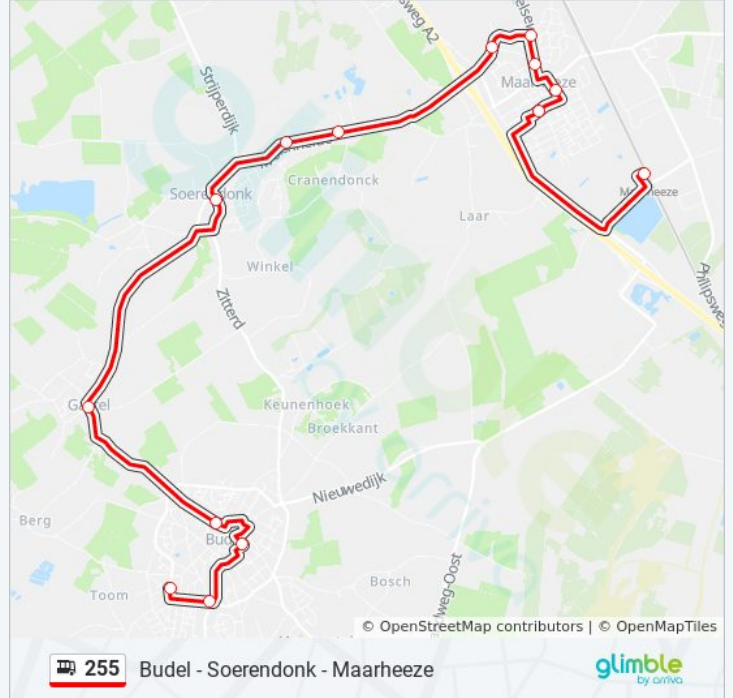

Kijk in de gratis glimble reisapp voor de dichtstbijzijnde halte van bus 255 en hoe laat de eerstvolgende bus 255 aankomt.

**Richting: Budel**

14 haltes

[BEKIJK LIJNDIENSTROOSTER](#)

Maarheeze, Station

Maarheeze, Marishof

Maarheeze, Puttenstraat

Maarheeze, Bruine Akkers

Maarheeze, De Neerlanden

Maarheeze, Vogelsberg

Soerendonk, Molenheide

Soerendonk, Molenheide/Reepad

Soerendonk, Dorpsstraat

Gastel, Sint Cornelisplein

Budel, Anton Meurkensstraat

Budel, Deken Van Baarsstraat

Budel, Heesakkerweg

Budel, Rubenslaan

**bus 255 dienstrooster**

Budel Dienstrooster Route:

maandag	07:49 - 17:49
dinsdag	07:49 - 17:49
woensdag	07:49 - 17:49
donderdag	07:49 - 17:49
vrijdag	07:49 - 17:49
zaterdag	Niet Operationeel
zondag	Niet Operationeel

## Richting: Maarheeze

11 haltes

[BEKIJK LIJNDIENSTROOSTER](#)

Budel, Rubenslaan

Budel, Anton Meurkensstraat

Gastel, Sint Cornelisplein

Soerendonk, Dorpsstraat

Soerendonk, Molenheide/Reepad