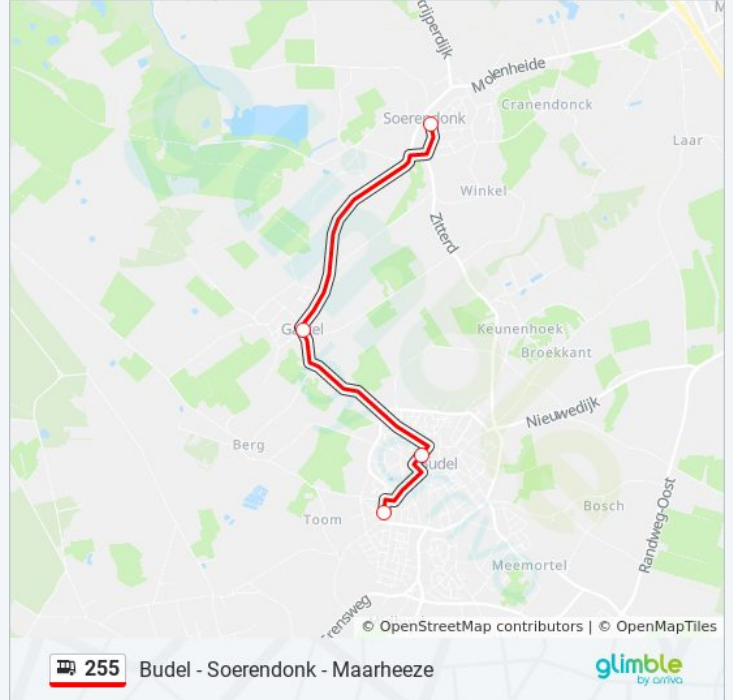

255 bus dienstroosters en routekaarten zijn beschikbaar als online PDF op moovitapp.com. Gebruik de [Moovit-app](#) om live de vertrektijden van bus-, trein- en metrolijnen te bekijken, en stap-per-stap wegbeschrijvingen voor alle OV-lijnen in Netherlands.

[Over Moovit](#) • [MaaS-oplossingen](#) • [Ondersteunde landen](#) • [Mooviter-gemeenschap](#)

© 2024 Moovit - Alle rechten voorbehouden

Bekijk Live Aankomsttijden