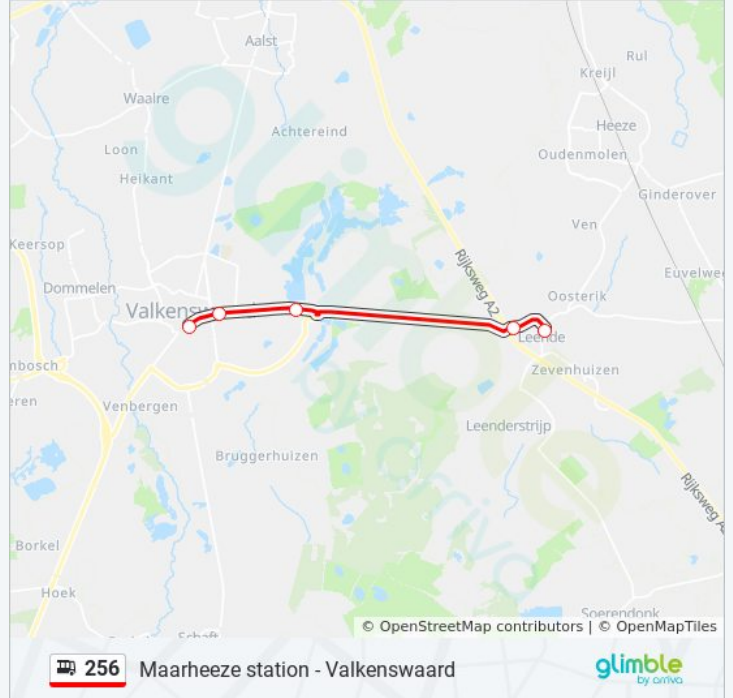

Kijk in de gratis glimble reisapp voor de dichtstbijzijnde halte van bus 256 en hoe laat de eerstvolgende bus 256 aankomt.

**Richting: Leende**

4 haltes

[BEKIJK LIJNDIENSTROOSTER](#)

Valkenswaard, Leenderweg

Valkenswaard, Bedr.Terrein Schaapsloop

Leende, Valkenswaardseweg/A2

Leende, Dorpstraat

**bus 256 dienstrooster**

Leende Dienstrooster Route:

maandag	18:11
dinsdag	18:11
woensdag	18:11
donderdag	18:11
vrijdag	18:11
zaterdag	Niet Operationeel
zondag	Niet Operationeel

**Bus 256 info**

**Route:** Leende

**Haltes:** 4

**Ritduur:** 8 min

**Samenvatting Lijn:**

## Richting: Maarheeze

12 haltes

[BEKIJK LIJNDIENSTROOSTER](#)

Valkenswaard, Leenderweg  
 Valkenswaard, Bedr.Terrein Schaapsloop  
 Leende, Valkenswaardseweg/A2  
 Leende, Dorpstraat  
 Leende, Julianastraat  
 Leende, Zevenhuizen  
 Leende, Maarheezeweg  
 Maarheeze, Vogelsberg  
 Maarheeze, De Neerlanden  
 Maarheeze, Bruine Akkers  
 Maarheeze, Marishof  
 Maarheeze, Station