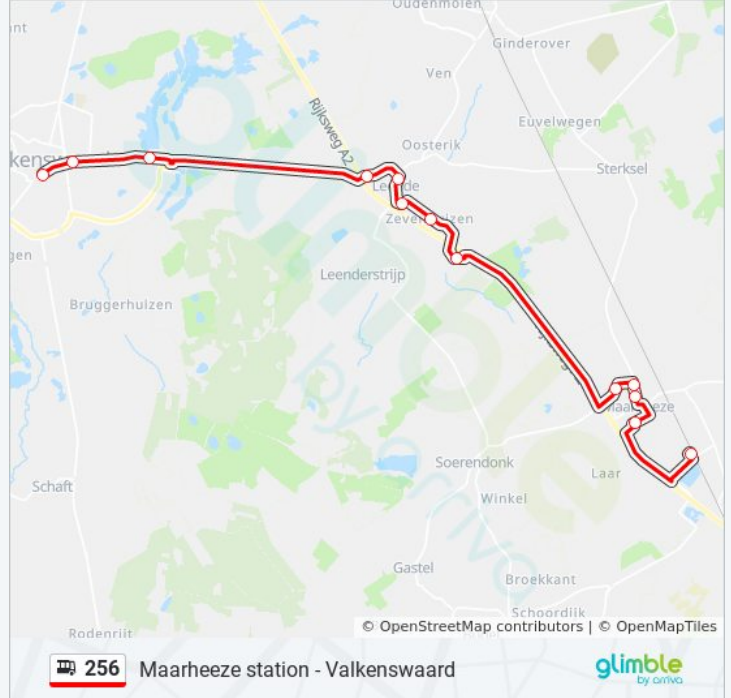

## Richting: Maarheeze

12 haltes

[BEKIJK LIJNDIENSTROOSTER](#)

Valkenswaard, Leenderweg  
 Valkenswaard, Bedr.Terrein Schaapsloop  
 Leende, Valkenswaardseweg/A2  
 Leende, Dorpstraat  
 Leende, Julianastraat  
 Leende, Zevenhuizen  
 Leende, Maarheezeweg  
 Maarheeze, Vogelsberg  
 Maarheeze, De Neerlanden  
 Maarheeze, Bruine Akkers  
 Maarheeze, Marishof  
 Maarheeze, Station

## bus 256 dienstrooster

Maarheeze Dienstrooster Route:

maandag	07:25 - 17:25
dinsdag	07:25 - 17:25
woensdag	07:25 - 17:25
donderdag	07:25 - 17:25
vrijdag	07:25 - 17:25
zaterdag	Niet Operationeel
zondag	Niet Operationeel

## Bus 256 info

**Route:** Maarheeze

**Haltes:** 12

**Ritduur:** 24 min

**Samenvatting Lijn:**

## Richting: Valkenswaard

13 haltes

[BEKIJK LIJNDIENSTROOSTER](#)

Maarheeze, Station  
 Maarheeze, Marishof  
 Maarheeze, Puttenstraat  
 Maarheeze, Bruine Akkers  
 Maarheeze, De Neerlanden  
 Maarheeze, Vogelsberg  
 Leende, Zevenhuizen  
 Leende, Julianastraat  
 Leende, Dorpstraat  
 Leende, Valkenswaardseweg/A2  
 Valkenswaard, Bedr.Terrein Schaapsloop  
 Valkenswaard, Leenderweg  
 Valkenswaard, Markt