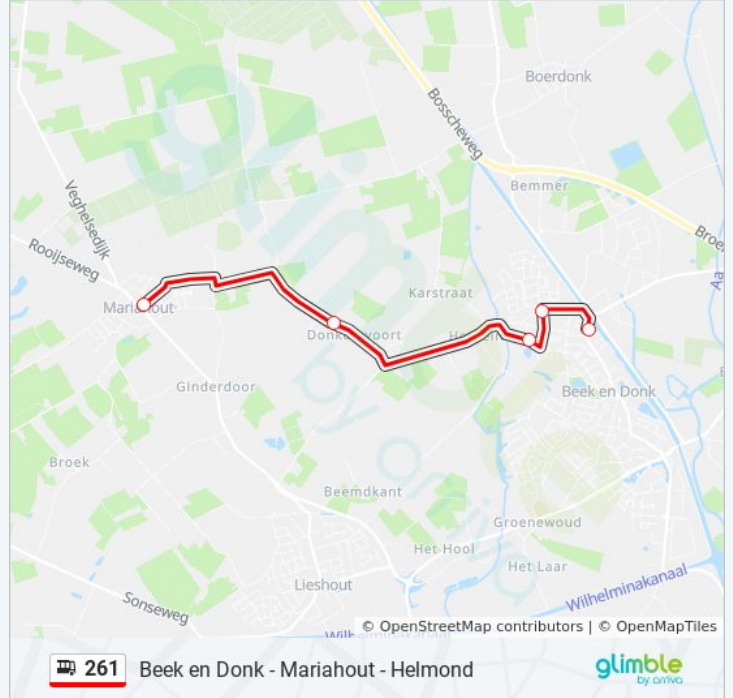

- Beek En Donk, Piet Van Thielplein
- Beek En Donk, Oude Bemmerstraat
- Beek En Donk, Lage Heesweg
- Beek En Donk, Donkersvoort
- Mariahout, Oranjeplein

bus 261 dienstrooster

Mariahout Oranjeplein Dienstrooster Route:

maandag	17:58
dinsdag	17:58
woensdag	17:58
donderdag	17:58
vrijdag	17:58
zaterdag	Niet Operationeel
zondag	Niet Operationeel

Bus 261 info

Route: Mariahout Oranjeplein

Haltes: 5

Ritduur: 8 min

Samenvatting Lijn:

Richting: Mariahout Oranjeplein

15 haltes

[BEKIJK LIJNDIENSTROOSTER](#)

Helmond, Piet Blomplein
 Helmond, Ziekenhuis
 Helmond, Bachlaan
 Helmond, Verliefd Laantje
 Aarle Rixtel, De Dreef
 Aarle Rixtel, Bosscheweg/Klokstraat
 Aarle Rixtel, Kouwenberg
 Aarle Rixtel, Molenstraat
 Aarle Rixtel, Lieshoutseweg
 Lieshout, Bavaria
 Lieshout, Servaasplein
 Lieshout, Heuvel
 Lieshout, Baverdestraat
 Mariahout, Ginderdoor
 Mariahout, Oranjeplein