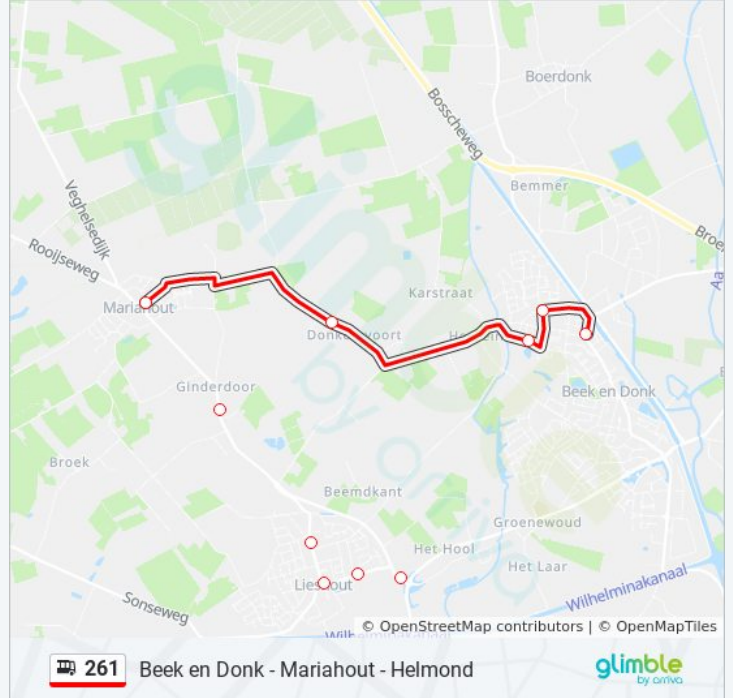

Kijk in de gratis glimble reisapp voor de dichtstbijzijnde halte van bus 261 en hoe laat de eerstvolgende bus 261 aankomt.

Richting: Beek En Donk

19 haltes

[BEKIJK LIJNDIENSTROOSTER](#)

Helmond, Piet Blomplein
Helmond, Ziekenhuis
Helmond, Bachlaan
Helmond, Verliefd Laantje
Aarle Rixtel, De Dreef
Aarle Rixtel, Bosscheweg/Klokstraat
Aarle Rixtel, Kouwenberg
Aarle Rixtel, Molenstraat
Aarle Rixtel, Lieshoutseweg
Lieshout, Bavaria
Lieshout, Servaasplein
Lieshout, Heuvel
Lieshout, Baverdestraat
Mariahout, Ginderdoor
Mariahout, Oranjeplein
Beek En Donk, Donkersvoort
Beek En Donk, Lage Heesweg
Beek En Donk, Oude Bemmerstraat
Beek En Donk, Piet Van Thielplein

bus 261 dienstrooster

Beek En Donk Dienstrooster Route:

maandag	06:59 - 16:37
dinsdag	06:59 - 16:37
woensdag	06:59 - 16:37
donderdag	06:59 - 16:37
vrijdag	06:59 - 16:37
zaterdag	Niet Operationeel
zondag	Niet Operationeel

Bus 261 info

Route: Beek En Donk

Haltes: 19

Ritduur: 31 min

Samenvatting Lijn:

Richting: Helmond

19 haltes

[BEKIJK LIJNDIENSTROOSTER](#)

Beek En Donk, Piet Van Thielplein
 Beek En Donk, Oude Bemmerstraat
 Beek En Donk, Lage Heesweg
 Beek En Donk, Donkersvoort
 Mariahout, Oranjeplein
 Mariahout, Ginderdoor
 Lieshout, Baverdestraat
 Lieshout, Heuvel
 Lieshout, Servaasplein
 Lieshout, Bavaria
 Aarle Rixtel, Lieshoutseweg
 Aarle Rixtel, Molenstraat
 Aarle Rixtel, Kouwenberg
 Aarle Rixtel, Bosscheweg/Klokstraat
 Aarle Rixtel, De Dreef
 Helmond, Verliefd Laantje
 Helmond, Bachlaan
 Helmond, Ziekenhuis