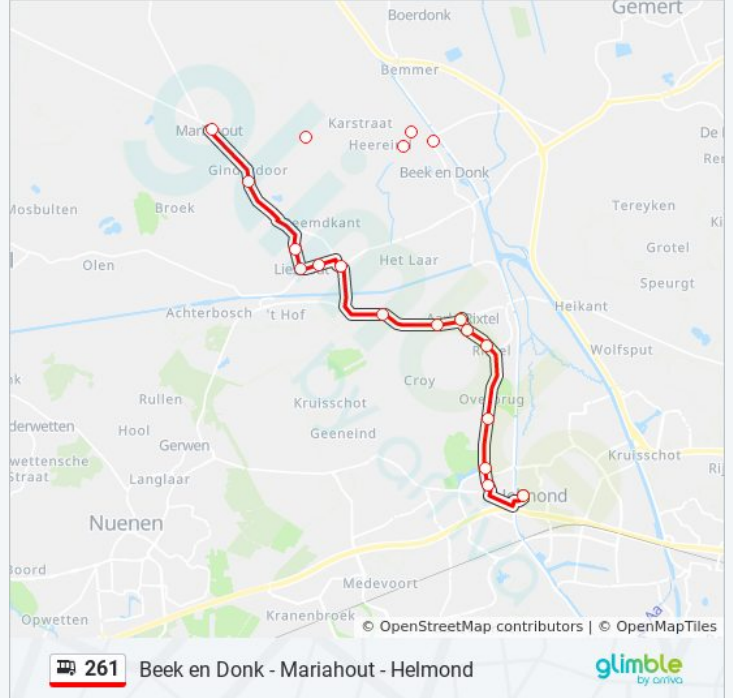

Beek En Donk, Piet Van Thielplein
 Beek En Donk, Oude Bemmerstraat
 Beek En Donk, Lage Heesweg
 Beek En Donk, Donkersvoort
 Mariahout, Oranjeplein
 Mariahout, Ginderdoor
 Lieshout, Baverdestraat
 Lieshout, Heuvel
 Lieshout, Servaasplein
 Lieshout, Bavaria
 Aarle Rixtel, Lieshoutseweg
 Aarle Rixtel, Molenstraat
 Aarle Rixtel, Kouwenberg
 Aarle Rixtel, Bosscheweg/Klokstraat
 Aarle Rixtel, De Dreef
 Helmond, Verliefd Laantje
 Helmond, Bachlaan
 Helmond, Ziekenhuis

bus 261 dienstrooster

Helmond Dienstrooster Route:

maandag	07:08 - 16:58
dinsdag	07:08 - 16:58
woensdag	07:08 - 16:58
donderdag	07:08 - 16:58
vrijdag	07:08 - 16:58
zaterdag	Niet Operationeel
zondag	Niet Operationeel

Bus 261 info

Route: Helmond

Haltes: 19

Ritduur: 31 min

Samenvatting Lijn:

Richting: Mariahout Oranjeplein

5 haltes

[BEKIJK LIJNDIENSTROOSTER](#)

- Beek En Donk, Piet Van Thielplein
- Beek En Donk, Oude Bemmerstraat
- Beek En Donk, Lage Heesweg
- Beek En Donk, Donkersvoort
- Mariahout, Oranjeplein

bus 261 dienstrooster

Mariahout Oranjeplein Dienstrooster Route: