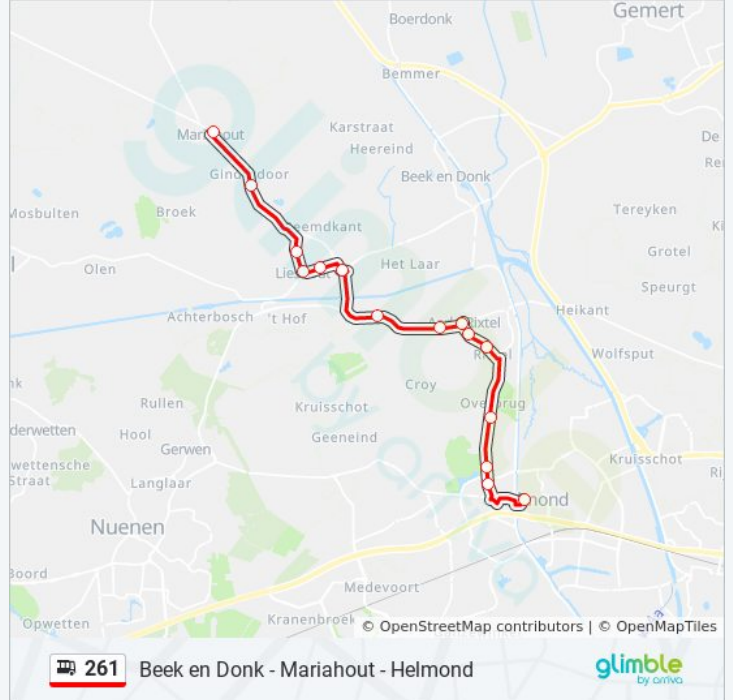

261 bus dienstroosters en routekaarten zijn beschikbaar als online PDF op moovitapp.com. Gebruik de [Moovit-app](#) om live de vertrektijden van bus-, trein- en metrolijnen te bekijken, en stap-per-stap wegbeschrijvingen voor alle OV-lijnen in Netherlands.

[Over Moovit](#) • [MaaS-oplossingen](#) • [Ondersteunde landen](#) • [Mooviter-gemeenschap](#)

© 2024 Moovit - Alle rechten voorbehouden

Bekijk Live Aankomsttijden