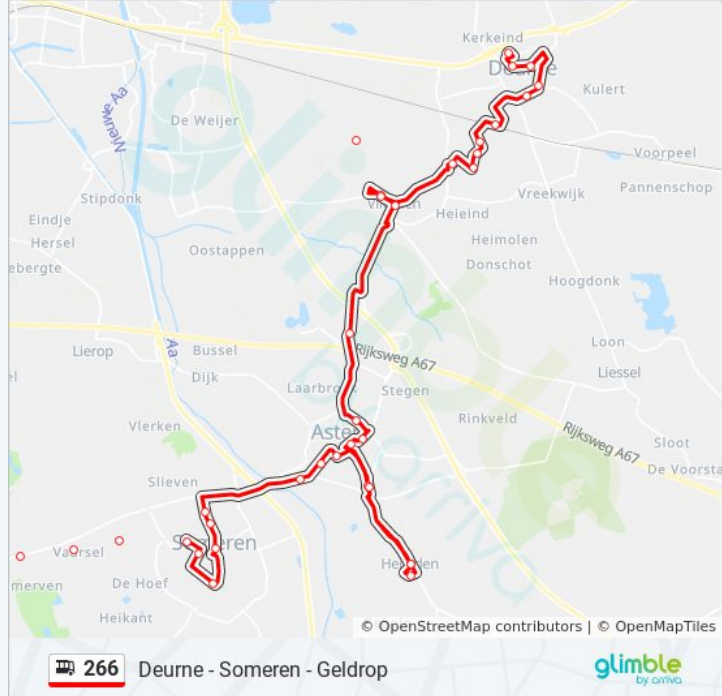

Deurne, Vescom

Deurne, Station

Deurne, Hogeweg

Deurne, Europastraat

Deurne, Kruisstraat

Deurne, Swinkelslaan

Deurne, Hoofding. Ziekenhuis

### Richting: Geldrop Ziekenh

47 haltes

[BEKIJK LIJNDIENSTROOSTER](#)

Deurne, Hoofding. Ziekenhuis

Deurne, Swinkelslaan

Deurne, Kruisstraat

### bus 266 dienstrooster

Geldrop Ziekenh Dienstrooster Route:

maandag	07:01 - 15:31
dinsdag	07:01 - 15:31
woensdag	07:01 - 15:31
donderdag	07:01 - 15:31

Deurne, Europastraat

Deurne, Hogeweg

Deurne, Station