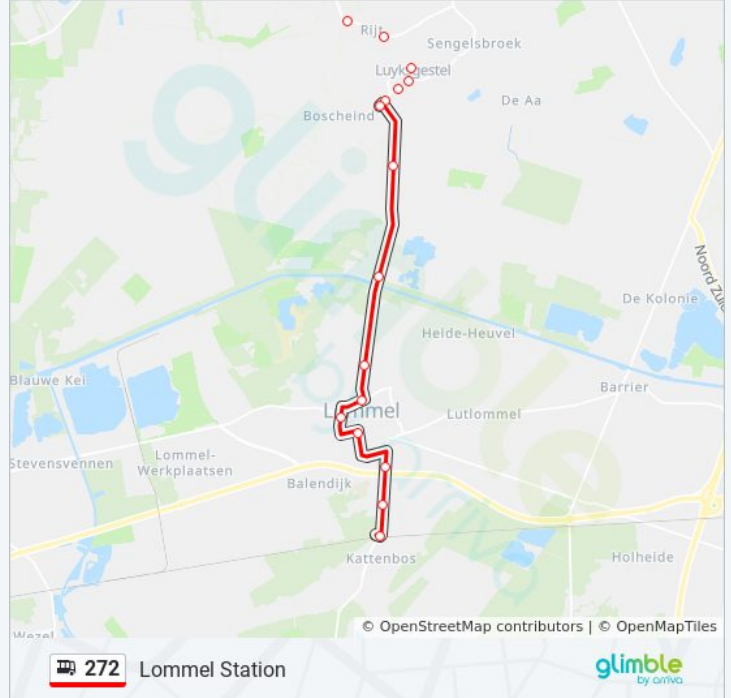

Bus 272 info

Route: Lommel Station

Haltes: 30

Ritduur: 44 min

Samenvatting Lijn:

Luyksgestel, Kapelstraat

Luyksgestel, Dorpstraat

Luyksgestel, Boscheind

Luyksgestel, Lommensedijk

Lommel, Vossemereen

Lommel, Sportcentrum

Lommel, Adelberg

Lommel, Donkerstraat

Lommel, Vreyschorring

Lommel, Autoweg

Lommel, Kliniek

Lommel, Station

Richting: Luyksgestel Boscheind

21 haltes

[BEKIJK LIJNDIENSTROOSTER](#)

Eersel, Busstation Eersel

Eersel, Willibrorduslaan

Eersel, Kerkebogten

Bergeijk, De Paaldreef