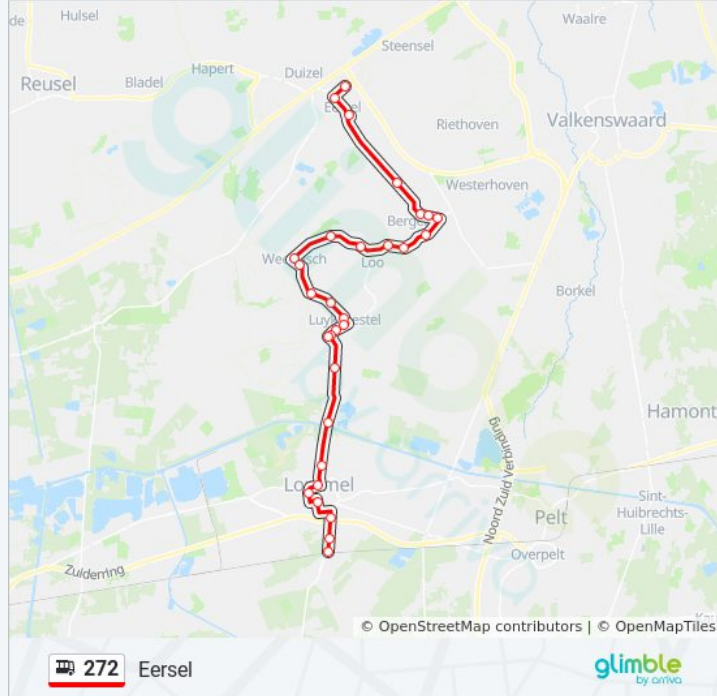

Bus 272 info

Route: Eersel

Haltes: 30

Ritduur: 44 min

Samenvatting Lijn:

Bergeijk, Broekstraat

Bergeijk, Dokter Rauppstraat

Bergeijk, Schutsboom

Bergeijk, Mr. Pankenstraat

Bergeijk, Hof

Bergeijk, De Paaldreef

Eersel, Kerkebogten

Eersel, Willibrorduslaan

Eersel, Busstation Eersel

Richting: Lommel Station

30 haltes

[BEKIJK LIJNDIENSTROOSTER](#)

Eersel, Busstation Eersel

Eersel, Willibrorduslaan

Eersel, Kerkebogten

Bergeijk, De Paaldreef

Bergeijk, Hof

Bergeijk, Mr. Pankenstraat

Bergeijk, Schutsboom