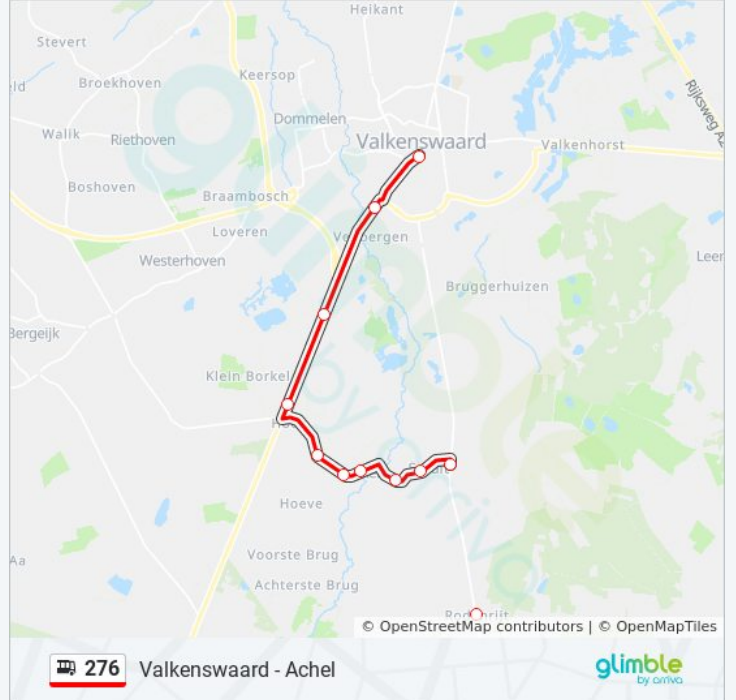

276

Valkenswaard - Achel

Download De App

De buslijn 276 (Valkenswaard - Achel) heeft 2 routes. Op werkdagen zijn de diensturen:

(1) Achel: 07:08 - 18:06(2) Valkenswaard: 07:07 - 17:40

Kijk in de gratis glimble reisapp voor de dichtstbijzijnde halte van bus 276 en hoe laat de eerstvolgende bus 276 aankomt.

Bus 276 info

Route: Achel

Haltes: 15

Ritduur: 22 min

Samenvatting Lijn:

Richting: Valkenswaard

15 haltes

[BEKIJK LIJNDIENSTROOSTER](#)

bus 276 dienstrooster

Valkenswaard Dienstrooster Route:

maandag	07:07 - 17:40
dinsdag	07:07 - 17:40
woensdag	07:07 - 17:40
donderdag	07:07 - 17:40
vrijdag	07:07 - 17:40
zaterdag	09:31 - 16:31
zondag	Niet Operationeel

Bus 276 info

Route: Valkenswaard

Haltes: 15

Ritduur: 21 min

Samenvatting Lijn:

276 bus dienstroosters en routekaarten zijn beschikbaar als online PDF op moovitapp.com. Gebruik de [Moovit-app](#) om live de vertrektijden van bus-, trein- en metrolijnen te bekijken, en stap-per-stap wegbeschrijvingen voor alle OV-lijnen in Netherlands.