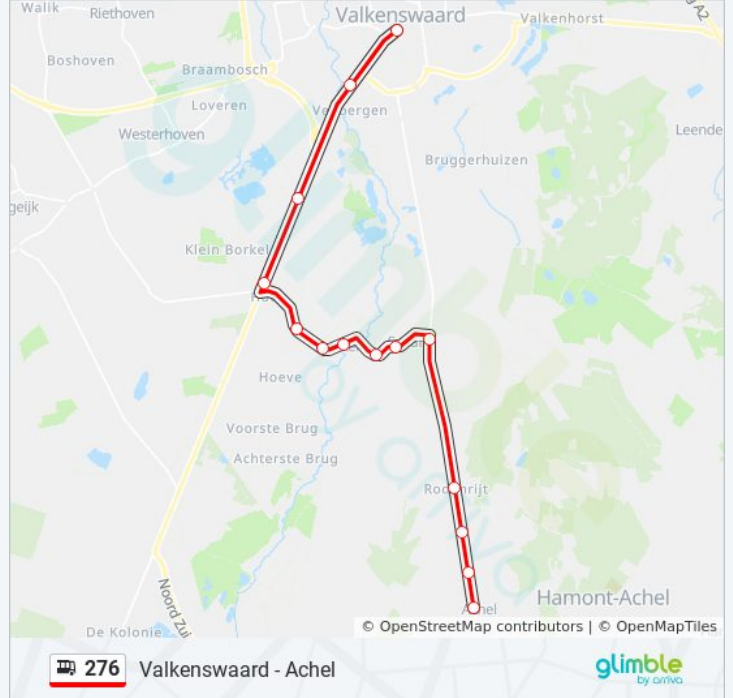

276

Valkenswaard - Achel

Download De App

De buslijn 276 (Valkenswaard - Achel) heeft 2 routes. Op werkdagen zijn de diensturen:

(1) Achel: 07:08 - 18:06(2) Valkenswaard: 07:07 - 17:40

Kijk in de gratis glimble reisapp voor de dichtstbijzijnde halte van bus 276 en hoe laat de eerstvolgende bus 276 aankomt.

Richting: Achel

15 haltes

[BEKIJK LIJNDIENSTROOSTER](#)

Valkenswaard, Markt
Valkenswaard, Luikerweg
Westerhoven, Kempervennen
Borkel, Oude Dorpsstraat
Borkel, Korteweg
Borkel, Bruggerdijk
Borkel, Mgr. Kuypersplein
Schaft, Dorpsstraat
Schaft, Schafterdijk
Schaft, Maastrichterweg
Achel, Kluizerweg
Achel, Nieuwe Kerk
Achel, Leenderdijk
Achel, De Vlied
Achel, Kerk

bus 276 dienstrooster

Achel Dienstrooster Route:

maandag	07:08 - 18:06
dinsdag	07:08 - 18:06
woensdag	07:08 - 18:06
donderdag	07:08 - 18:06
vrijdag	07:08 - 18:06
zaterdag	10:05 - 17:05
zondag	Niet Operationeel

Bus 276 info

Route: Achel

Haltes: 15

Ritduur: 22 min

Samenvatting Lijn:

Richting: Valkenswaard

15 haltes

[BEKIJK LIJNDIENSTROOSTER](#)