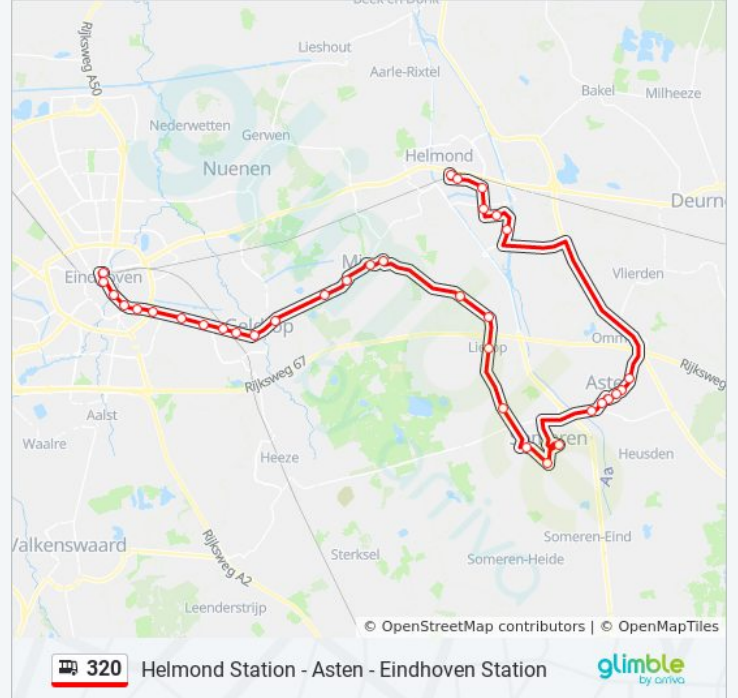

Geldrop, Tricotstraat

Mierlo, Camping Wolfsven

Mierlo, Luchen

Mierlo, Ellenaar

Mierlo, Brugstraat

Lierop, Gebergte

Lierop, Steemertseweg

Lierop, Kerk

Someren, Heesterdijk

Someren, Kapelletje

Someren, Kerkstraat

Someren, Varendonck College

Someren, De Meer

Someren, Leeuwerikstraat

Someren, Eegelshoeve

Asten, Heesakkerweg

Asten, Missiehuis

Asten, Kerkstraat

Asten, Tuinstraat

Asten, Floraplein

Asten, Plutostraat

Helmond, Bzob/Korendijk

Helmond, Varenschut

Helmond, Achterdijk

Helmond, Vossenbeemd

Helmond, Lagedijk

Helmond, Spoorstraat

Helmond, Station

320 bus dienstroosters en routekaarten zijn beschikbaar als online PDF op moovitapp.com. Gebruik de [Moovit-app](#) om live de vertrektijden van bus-, trein- en metrolijnen te bekijken, en stap-per-stap wegbeschrijvingen voor alle OV-lijnen in Netherlands.

[Over Moovit](#) • [MaaS-oplossingen](#) • [Ondersteunde landen](#) • [Mooviter-gemeenschap](#)

Bekijk Live Aankomsttijden