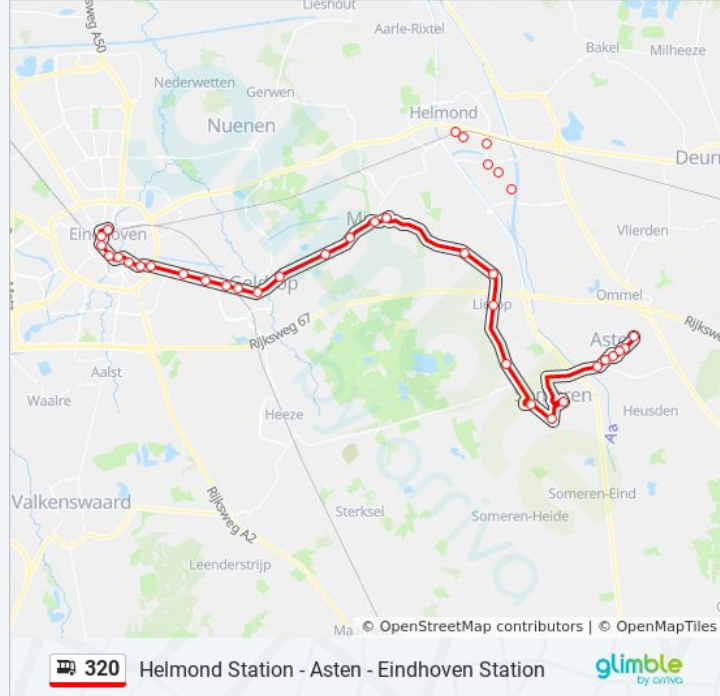

Eindhoven, Geldropseweg

Eindhoven, Bilderdijklaan

Eindhoven, Stadhuisplein

Eindhoven, Vrijstraat

Eindhoven, Piazza

Eindhoven, Station

### Richting: Helmond Station

19 haltes

[BEKIJK LIJNDIENSTROOSTER](#)

Someren, Kapelletje

Someren, Kerkstraat

Someren, Varendonck College

Someren, De Meer