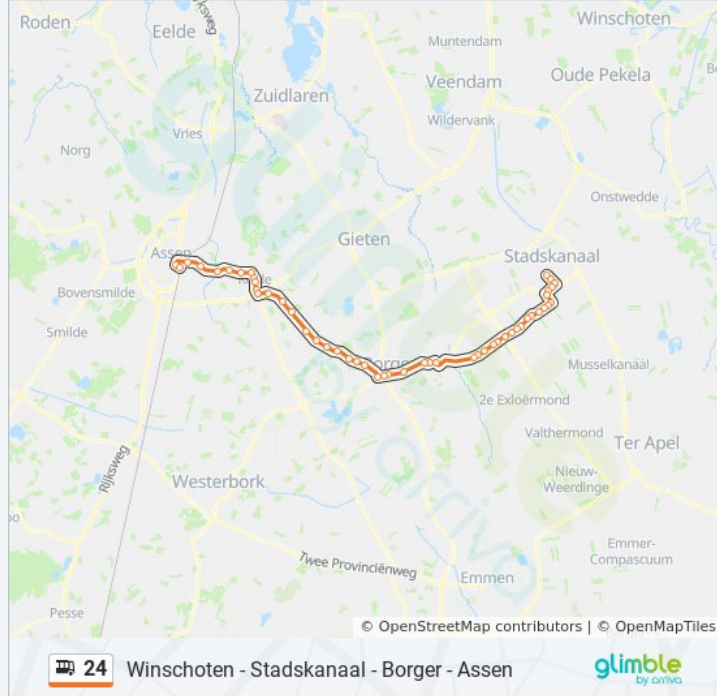

Rolde, P+R Rolde

Rolde, Ronde Rolde

Rolde, Grolloërstraat

Rolde, Grote Brink

Rolde, Kerkbrink

Rolde, Ruigeveld

Rolde, Weg Naar Balloo

Deurze, Deurze

Assen, Amelte

Assen, Rembrandtlaan

Assen, Oostersingel

Assen, Station Uitstaphalte

Richting: Assen Via Pekela's

bus 24 dienstrooster

102 haltes

[BEKIJK LIJNDIENSTROOSTER](#)

Assen Via Pekela's Dienstrooster Route:

maandag	06:13 - 18:23
dinsdag	06:13 - 18:23
woensdag	06:13 - 18:23
donderdag	06:13 - 18:23
vrijdag	06:13 - 18:23
zaterdag	Niet Operationeel
zondag	Niet Operationeel