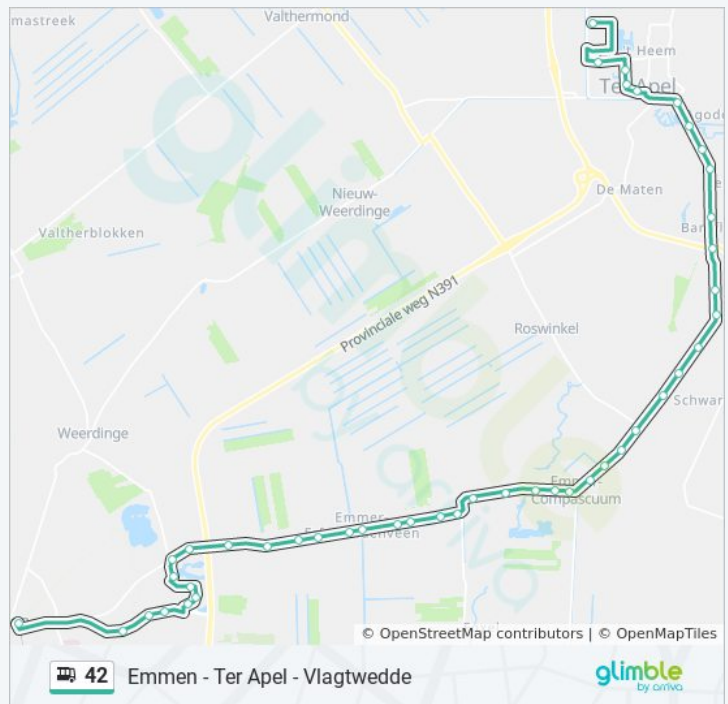

Munsterscheveld, Brug 2

Munsterscheveld, Brug 3

Munnekemoer, Munnekemoer Oost 95

Munnekemoer, Munnekemoer Oost 56

Barnflair, Sluis 8

Barnflair, Barnflair Oost 66

Barnflair, Sluis 7

Ter Apel, Oosterstraat 82

Ter Apel, Ruiten A Kanaal

Ter Apel, Schotslaan

Ter Apel, Centrum

Bus 42 info

Route: Ter Apel Via Emmer-Compascuum

Haltes: 44

Ritduur: 40 min

Samenvatting Lijn:

Ter Apel, Korenakker

Ter Apel, Kloosterheerd

Ter Apel, Ds. Fleischerstraat

Ter Apel, Industrieweg

42 bus dienstroosters en routekaarten zijn beschikbaar als online PDF op moovitapp.com. Gebruik de [Moovit-app](#) om live de vertrektijden van bus-, trein- en metrolijnen te bekijken, en stap-per-stap wegbeschrijvingen voor alle OV-lijnen in Netherlands.