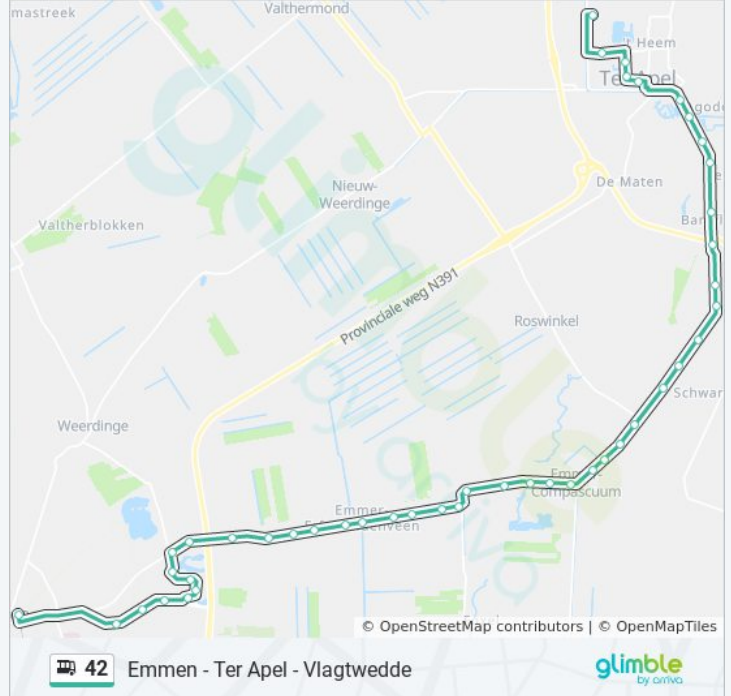

Emmererfsch.Veen, Kanaal A N.Z. 223

Emmererfsch.Veen, Derde Verbindingsweg

Emmererfsch.Veen, Tweede Verbindingsweg

Emmererfsch.Veen, Eerste Verbindingsweg

Emmererfsch.Veen, Kanaal A 84

Emmererfsch.Veen, Kanaal A 93

Emmererfsch.Veen, Kanaal A 55

Emmererfsch.Veen, Kanaal A 38

Emmererfsch.Veen, Kanaal A 11

Emmen, Rondweg

Emmerschans, Emmerhoutstraat

Emmen, Ln V.H. Kwekebos 3

Emmen, Ln V.H. Kwekebos 2

Emmen, Ln V.H. Kwekebos 1

Emmen, De Schans

Emmen, Houtweg/Wkc

Emmen, Laan V.D. Marel

Emmen, Laan V.D. Eekharst

Emmen, Station Uitstaphalte

Richting: Ter Apel Via Emmer-Compasuum

44 haltes

[BEKIJK LIJNDIENSTROOSTER](#)

Ter Apel, Korenakker

Ter Apel, Kloosterheerd

Ter Apel, Ds. Fleischerstraat

Ter Apel, Industrieweg

42 bus dienstroosters en routekaarten zijn beschikbaar als online PDF op moovitapp.com. Gebruik de [Moovit-app](#) om live de vertrektijden van bus-, trein- en metrolijnen te bekijken, en stap-per-stap wegbeschrijvingen voor alle OV-lijnen in Netherlands.