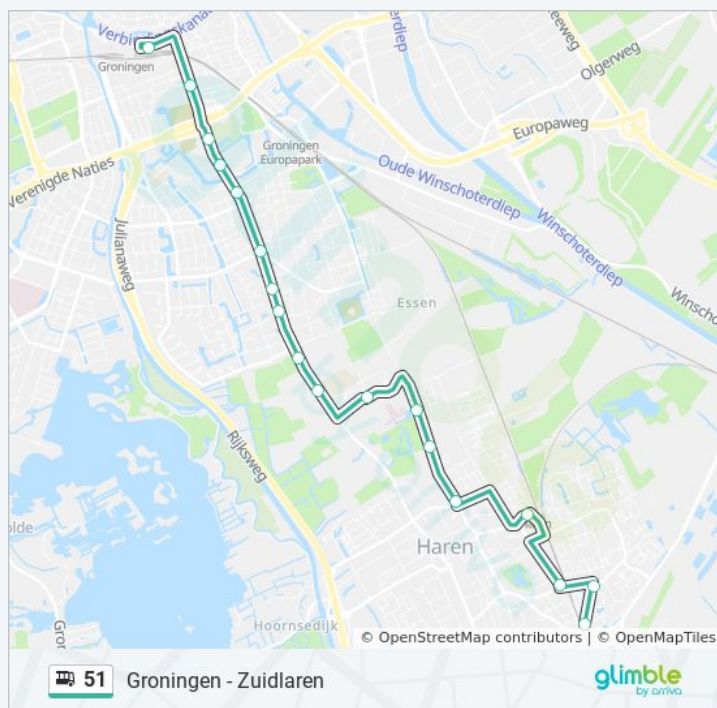

### Richting: Haren

18 haltes

[BEKIJK LIJNDIENSTROOSTER](#)

Groningen, Hoofdstation (Perron S)

Groningen, Vechtstraat

Haren, Kromme Elleboog

Haren, Station

Haren, Molenkampsteeg

Haren, Waterhuizerweg

Haren, Blekenweg

vrijdag 21:08 - 22:08

zaterdag 18:23 - 23:08

zondag 00:08 - 22:08

### Richting: Onnen Via Haren

21 haltes

[BEKIJK LIJNDIENSTROOSTER](#)

Groningen, Hoofdstation (Perron S)

Groningen, Vechtstraat

Groningen, Weg Der Ver. Naties

Groningen, Thomsonstraat

Groningen, Van Iddekingeweg