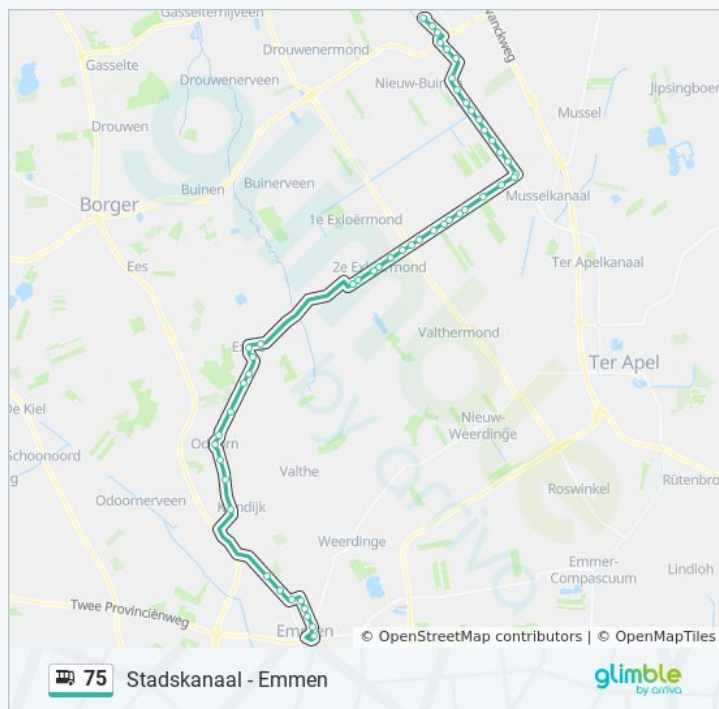

Musselkanaal, Perceel 408

Musselkanaal, Stadswijk

Musselkanaal, Brug 2e Exloërmond

zaterdag

Niet Operationeel

zondag

Niet Operationeel

Bus 75 info

Route: Stadskanaal Via Exloo

Haltes: 51

Ritduur: 46 min

Samenvatting Lijn:

Musselkanaal, Sluisstraat 101

Musselkanaal, Klein Brugje

Musselkanaal, Sluisstraat 28

Musselkanaal, Brug 1e Exloërmond