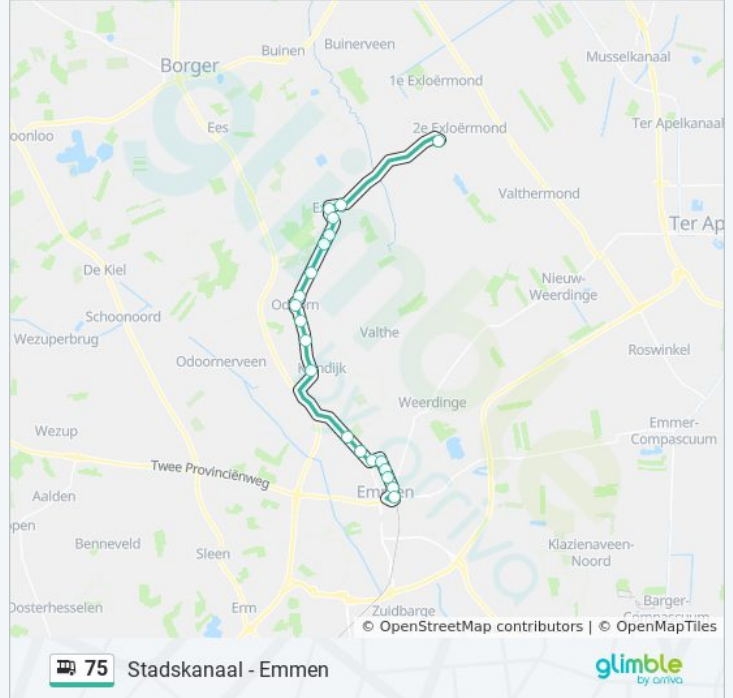

Kijk in de gratis glimble reisapp voor de dichtstbijzijnde halte van bus 75 en hoe laat de eerstvolgende bus 75 aankomt.

Richting: 2e Exloërmond

20 haltes

[BEKIJK LIJNDIENSTROOSTER](#)

Emmen, Station (Perron D)
Emmen, Nijkampenweg 2
Emmen, Nijkampenweg 67
Emmen, Wct Nijkampenweg
Emmen, Nijkampenweg 220
Emmen, W.B. Schragestraat
Emmen, Odoornerweg 81
Emmen, Valterbospad
Klijndijk, Melkweg
Klijndijk, Hoofdweg 66
Odoorn, Paasbergen
Odoorn, Hoofdstraat 14
Odoorn, De Goorns
Odoorn, Odoornerzand
Exloo, Zuideinde 36
Exloo, Zuideinde 20
Exloo, Zuiderhoofdstraat
Exloo, Hoofdstraat
Exloo, De Gloep
Tweede Exloërmond, Nijverheidsstraat

bus 75 dienstrooster

2e Exloërmond Dienstrooster Route:

| | |
|-----------|-------------------|
| maandag | 09:19 - 20:23 |
| dinsdag | 09:19 - 20:23 |
| woensdag | 06:05 - 20:23 |
| donderdag | Niet Operationeel |
| vrijdag | 06:05 - 20:23 |
| zaterdag | Niet Operationeel |
| zondag | Niet Operationeel |

Bus 75 info

Route: 2e Exloërmond

Haltes: 20

Ritduur: 24 min

Samenvatting Lijn:

Richting: Emmen

21 haltes

[BEKIJK LIJNDIENSTROOSTER](#)