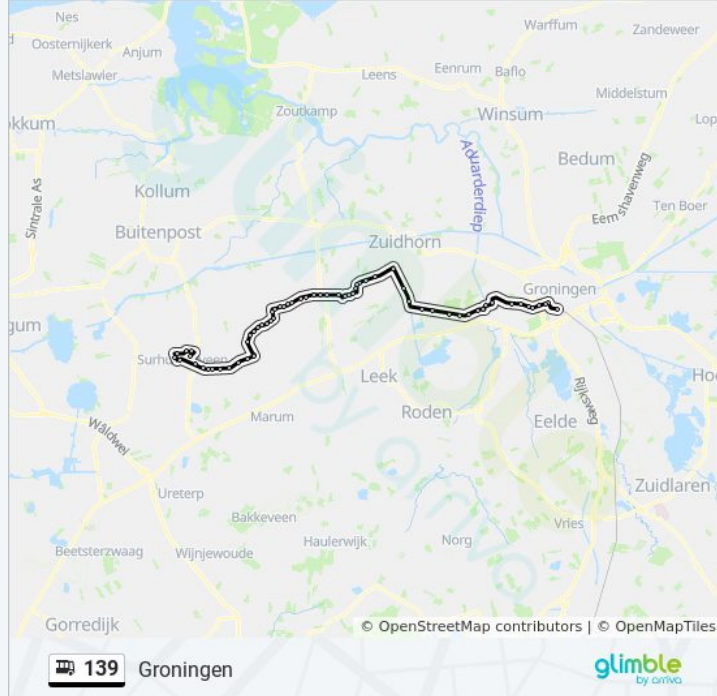

Niekerk, Aldringastraat

Niekerk, Bloemersmastraat

Niekerk, Het Moor

Niekerk, Spes Valuta

Faan, Millinghaweg

Zuidhorn, Faanerbrug

Zuidhorn, Hoendiep Oostzijde

Enumatil, Brug Hoendiep

Enumatil, Hoendiep 29

Enumatil, Brug Kerkeweg

Enumatil, Hoendiep 32

De Poffert, Brug

De Poffert, Westpoortboulevard

Hoogkerk, Hoendiep 312

Hoogkerk, Brug Vierverlaten

Hoogkerk, Kinderverlatenbrug

Hoogkerk, Suikerbrug

Hoogkerk, Ut Delfiaweg-Oost

Groningen, Halfweg

Groningen, Meubelblvd Hoendiep

Groningen, Atoomweg

Groningen, Rembrandt V Rijnstr.

Groningen, W. Barentzstraat

Groningen, Westerhaven (Perron C)

### Richting: Surhuisterveen Via Grootegast

66 haltes

[BEKIJK LIJNDIENSTROOSTER](#)

Groningen, Hoofdstation (Perron Y)

Groningen, Westerhaven (Perron D)

Groningen, W. Barentzstraat

Groningen, Rembrandt V Rijnstr.