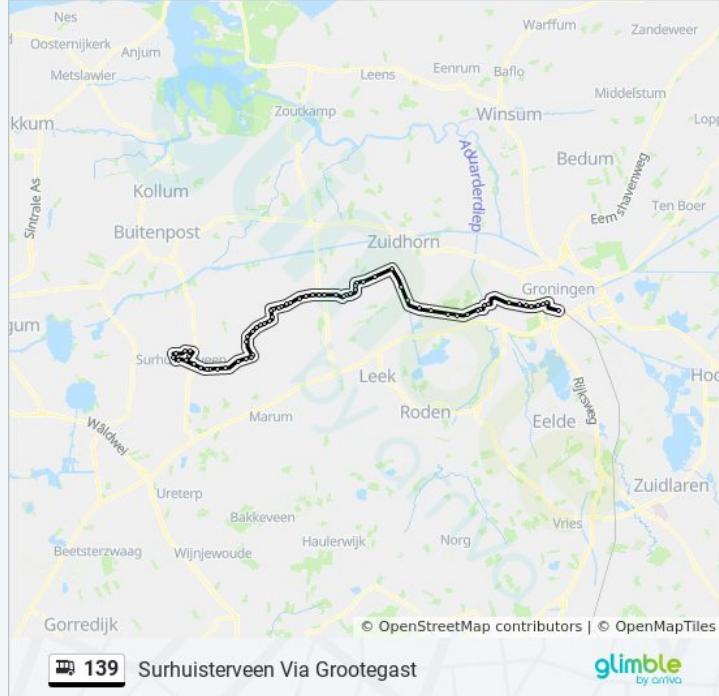

Doezum, Provincialeweg 36

Doezum, Peeboscherweg

Kornhorn, Kaleweg

Kornhorn, Hornhuusstraat

Kornhorn, Curringestraat

Kornhorn, Kerkweide

Kornhorn, Oude Dijk

Opende, Opendeweg

Opende, Bosweg

Opende, Sjallemastraat

Opende, Verbindingsweg

Opende, Topweer

Surhuisterveen, Scheiding

Surhuisterveen, Mr. Klokmanstraat

Surhuisterveen, Van Duinenstraat

Surhuisterveen, Zwitserlaan