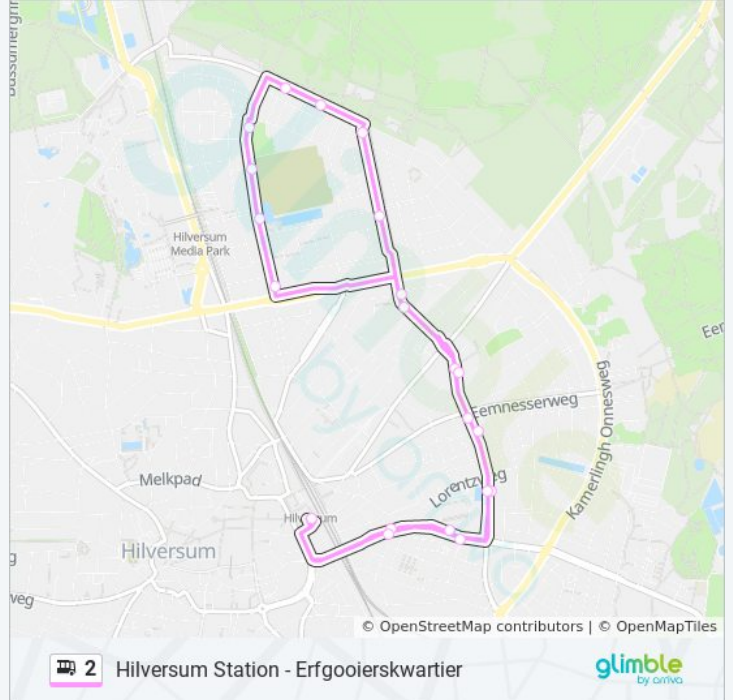

Hilversum Station - Erfgooierskwartier

[Download De App](#)

De buslijn 2 (Hilversum Station - Erfgooierskwartier) heeft één route. Op werkdagen zijn de diensturen:

(1) Erfgooierskw.: 06:17 - 22:44

Kijk in de gratis glimble reisapp voor de dichtstbijzijnde halte van bus 2 en hoe laat de eerstvolgende bus 2 aankomt.

Richting: Erfgooierskw.

21 haltes

[BEKIJK LIJNDIENSTROOSTER](#)

Hilversum, Station
Hilversum, Bordetstraat
Hilversum, Minckelersstraat
Hilversum, De Lieberg
Hilversum, Eemnesserweg
Hilversum, Winkelc. Seinhorst
Hilversum, Dr. P.J.H. Cuypersplein
Hilversum, Snelliuslaan
Hilversum, Stephensonlaan
Hilversum, Lopes Diaslaan
Hilversum, De Kupstraat
Hilversum, Sauerstraat
Hilversum, Hendrik Smitstraat
Hilversum, Jacob Van Campenlaan
Hilversum, Dr. P.J.H. Cuypersplein
Hilversum, Winkelc. Seinhorst
Hilversum, Eemnesserweg
Hilversum, De Lieberg
Hilversum, Minckelersstraat
Hilversum, Bordetstraat
Hilversum, Station

bus 2 dienstrooster

Erfgooierskw. Dienstrooster Route:

maandag	06:17 - 22:44
dinsdag	06:17 - 22:44
woensdag	06:17 - 22:44
donderdag	06:17 - 22:44
vrijdag	06:17 - 22:44
zaterdag	07:08 - 22:44
zondag	09:27 - 22:44

Bus 2 info

Route: Erfgooierskw.

Haltes: 21

Ritduur: 22 min

Samenvatting Lijn:

2 bus dienstroosters en routekaarten zijn beschikbaar als online PDF op moovitapp.com. Gebruik de [Moovit-app](#) om live de vertrektijden van bus-, trein- en metrolijnen te bekijken, en stap-per-stap wegbeschrijvingen voor alle OV-lijnen in Netherlands.