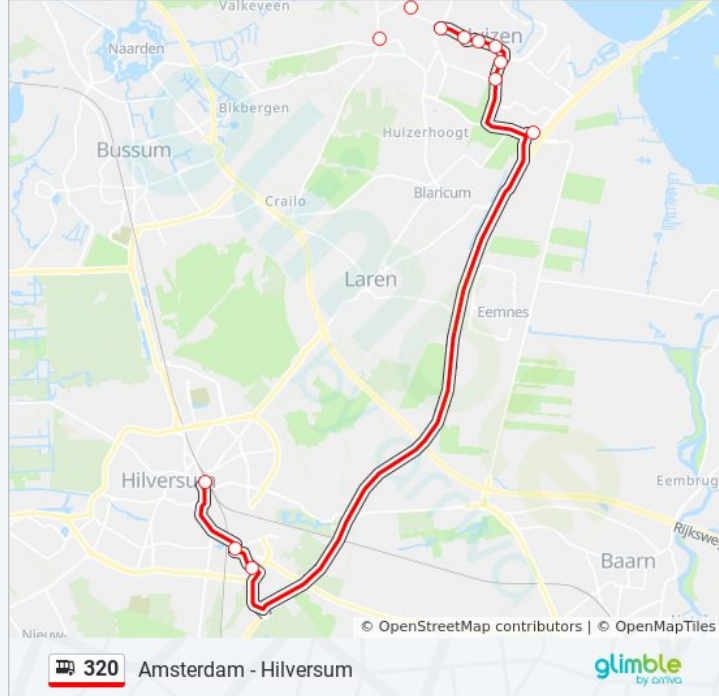

Bus 320 info

Route: Hilversum Station

Haltes: 21

Ritduur: 65 min

Samenvatting Lijn:

Huizen, Busstation

Huizen, De Haar

Huizen, Jol

Huizen, Fauna

Huizen, De Regentesse

Huizen, 'T Merk

Blaricum, Blaricum P+R

Hilversum, Tergooi/V. Linschotenlaan

Hilversum, Station

Richting: Hilversum Station

4 haltes