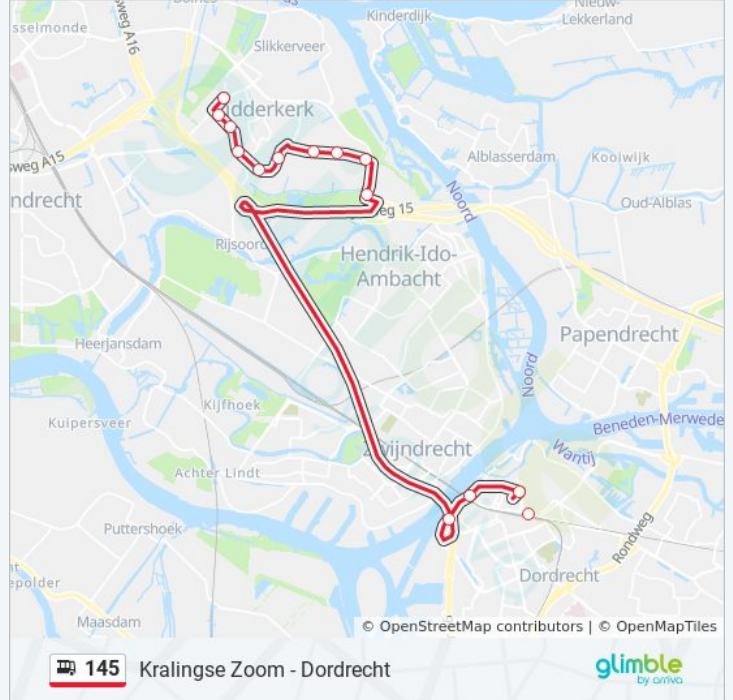

Bus 145 info

Route: Ridderkerk Drievliet

Haltes: 12

Ritduur: 23 min

Samenvatting Lijn:

Richting: Station Dordrecht

18 haltes

[BEKIJK LIJNDIENSTROOSTER](#)

Ridderkerk, Vondellaan

Ridderkerk, Zwaluw

Ridderkerk, Sporthal Drievliet

Ridderkerk, Salem

Ridderkerk, P+R Oudelande

Dordrecht, Dokweg

Dordrecht, Maasplaza

Dordrecht, Centrum

Dordrecht, Centraal Station (Perron A)

Dordrecht, Station Dordrecht

bus 145 dienstrooster

Station Dordrecht Dienstrooster Route:

maandag	06:30 - 18:10
dinsdag	06:30 - 18:10
woensdag	06:30 - 18:10
donderdag	06:30 - 18:10
vrijdag	06:30 - 18:10
zaterdag	Niet Operationeel
zondag	Niet Operationeel

Bus 145 info

Route: Station Dordrecht

Haltes: 18

Ritduur: 43 min

Samenvatting Lijn:

145 bus dienstroosters en routekaarten zijn beschikbaar als online PDF op moovitapp.com. Gebruik de [Moovit-app](#) om live de vertrektijden van bus-, trein- en metrolijnen te bekijken, en stap-per-stap wegbeschrijvingen voor alle OV-lijnen in Netherlands.