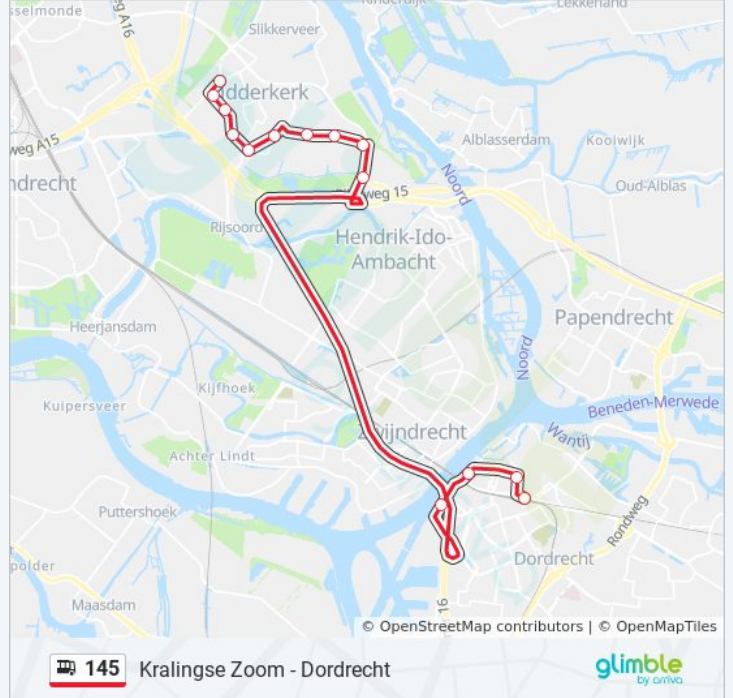

bus 145 dienstrooster

Ridderkerk Dienstrooster Route:

maandag	18:02 - 19:02
dinsdag	18:02 - 19:02
woensdag	18:02 - 19:02
donderdag	18:02 - 19:02
vrijdag	18:02 - 19:02
zaterdag	Niet Operationeel
zondag	Niet Operationeel

Bus 145 info

Route: Ridderkerk

Haltes: 13

Ritduur: 26 min

Samenvatting Lijn:

Richting: Ridderkerk Drievliet

12 haltes

[BEKIJK LIJNDIENSTROOSTER](#)