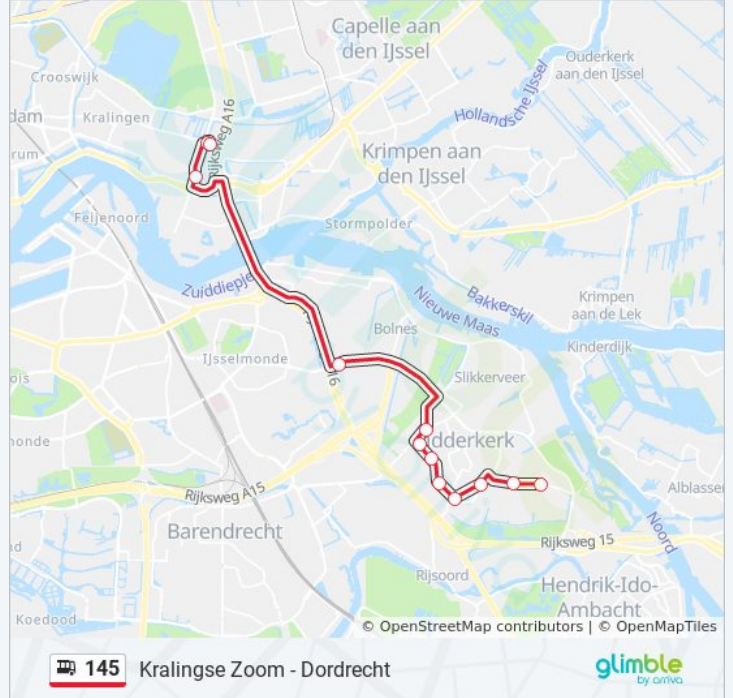

Kijk in de gratis glimble reisapp voor de dichtstbijzijnde halte van bus 145 en hoe laat de eerstvolgende bus 145 aankomt.

Richting: Kralingse Zoom

17 haltes

[BEKIJK LIJNDIENSTROOSTER](#)

Dordrecht, Centraal Station (Perron C)

bus 145 dienstrooster

Kralingse Zoom Dienstrooster Route:

maandag	06:10 - 17:22
dinsdag	06:10 - 17:22
woensdag	06:10 - 17:22
donderdag	06:10 - 17:22
vrijdag	06:10 - 17:22
zaterdag	Niet Operationeel
zondag	Niet Operationeel

Bus 145 info

Route: Kralingse Zoom

Haltes: 17

Ritduur: 42 min

Samenvatting Lijn:

Richting: Ridderkerk

13 haltes

[BEKIJK LIJNDIENSTROOSTER](#)