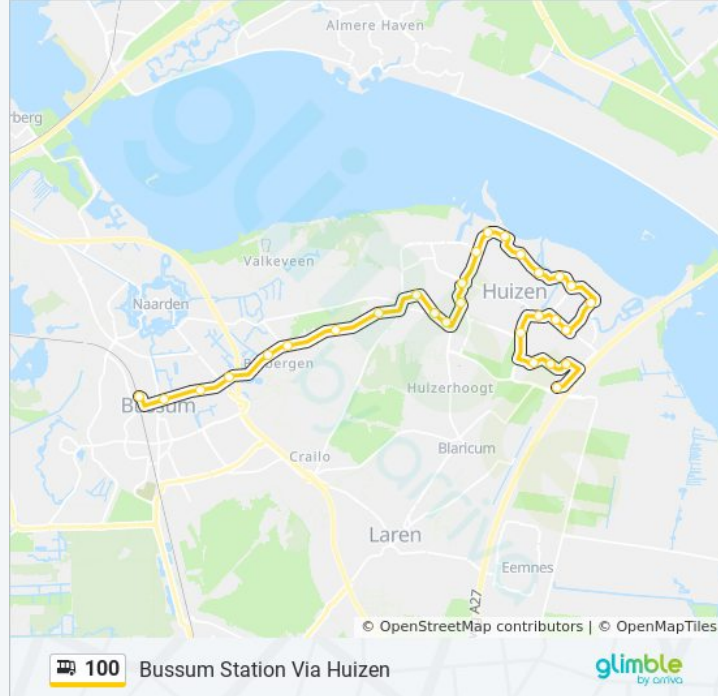

## Bus 100 info

**Route:** Bussum Station Via Huizen

**Haltes:** 31

**Ritduur:** 31 min

**Samenvatting Lijn:**

Huizen, Voormaat

Huizen, Busstation

Huizen, Haardstedelaan

Huizen, Lindenlaan

Huizen, Prins Bernhardplein

Huizen, Ericaweg

Huizen, Langerhuizenweg

Huizen, Flevolaan

Naarden, Bollelaan

Naarden, Amersfoortsestraatw.

Bussum, Potgieterlaan

## Richting: Hilversum Station Sportpark

22 haltes

[BEKIJK LIJNDIENSTROOSTER](#)

Huizen, Busstation

Huizen, Voormaat

Huizen, Zuiderzee

Huizen, Delta

Huizen, Mark