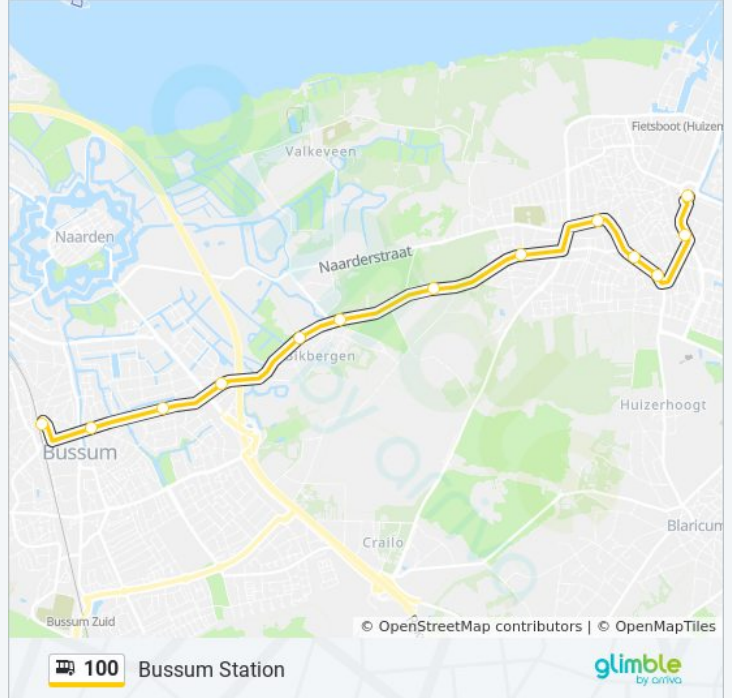

Kijk in de gratis glimble reisapp voor de dichtstbijzijnde halte van bus 100 en hoe laat de eerstvolgende bus 100 aankomt.

## Richting: Bussum Station

12 haltes

[BEKIJK LIJNDIENSTROOSTER](#)

Huizen, Busstation  
Huizen, Haardstedelaan  
Huizen, Lindenlaan  
Huizen, Prins Bernhardplein  
Huizen, Ericaweg  
Huizen, Langerhuizenweg  
Huizen, Flevolaan  
Naarden, Bollelaan  
Naarden, Amersfoortsestraatw.  
Bussum, Potgieterlaan  
Bussum, Hooflaan  
Bussum, Station

## bus 100 dienstrooster

Bussum Station Dienstrooster Route:

maandag	14:44 - 18:16
dinsdag	14:44 - 18:16
woensdag	14:44 - 18:16
donderdag	14:44 - 18:16
vrijdag	14:44 - 18:16
zaterdag	Niet Operationeel
zondag	Niet Operationeel

## Bus 100 info

**Route:** Bussum Station

**Haltes:** 12

**Ritduur:** 16 min

**Samenvatting Lijn:**