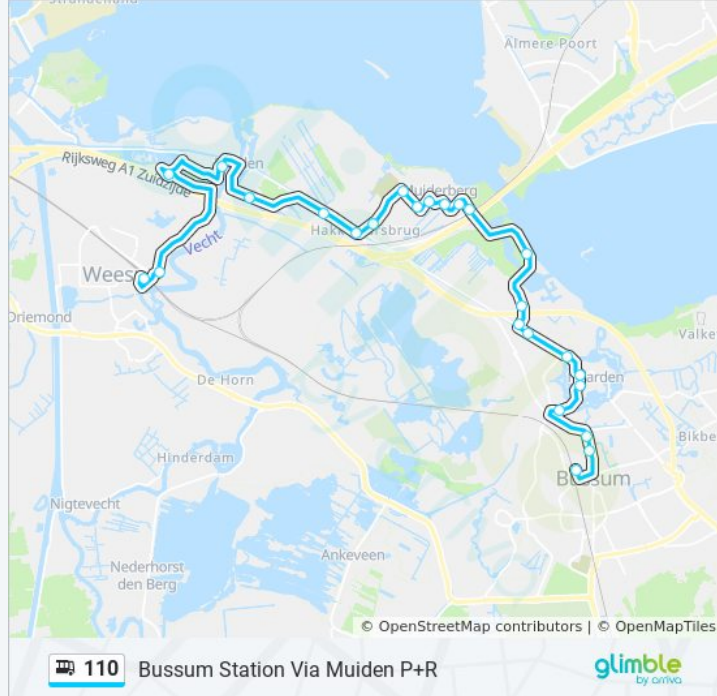

Naarden, Burg. Wesselingplein

Naarden, Westwalstraat

Naarden, Pr. Frederik Hendriklaan

Naarden, Thierensweg

Naarden, Comeniuslaan

Bussum, Station

Richting: Muiden P+R Terrein

25 haltes