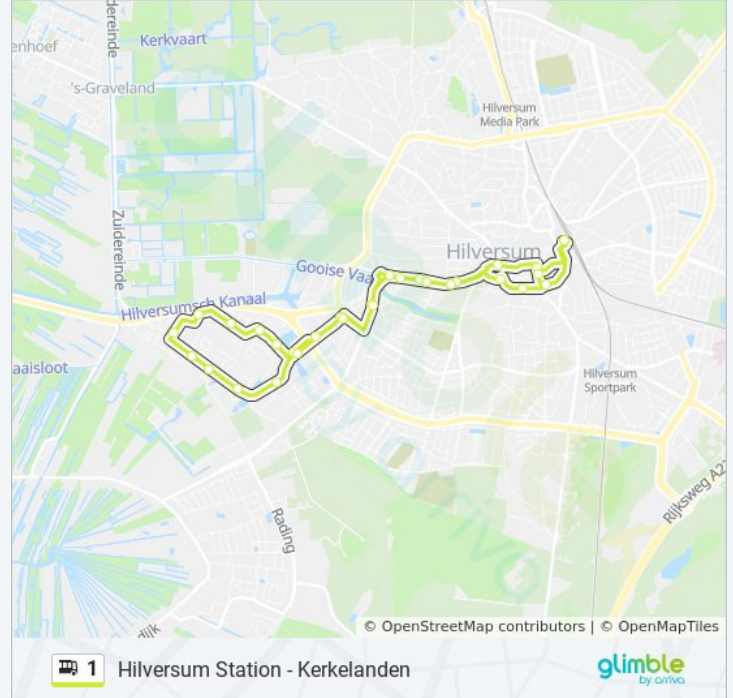

### Richting: Kerkelanden

30 haltes

[BEKIJK LIJNDIENSTROOSTER](#)

Hilversum, Station  
Hilversum, Schapenkamp  
Hilversum, Groest  
Hilversum, Kerkbrink  
Hilversum, Boomberglaan  
Hilversum, Paulus Van Loolaan  
Hilversum, Schuttersweg  
Hilversum, Loosdrechtseweg  
Hilversum, Zeverijnplantsoen  
Hilversum, Zeverijnstraat  
Hilversum, De Waaier  
Hilversum, Johannes Huslaan  
Hilversum, Comeniushof  
Hilversum, Gomarushof  
Hilversum, Janseniushof  
Hilversum, Kerkelandenlaan  
Hilversum, Erasmuslaan  
Hilversum, Augustinushof  
Hilversum, Lutherhof  
Hilversum, Kapittelweg  
Hilversum, De Waaier  
Hilversum, Zeverijnplantsoen

### bus 1 dienstrooster

Kerkelanden Dienstrooster Route:

maandag	05:59 - 23:46
dinsdag	05:59 - 23:46
woensdag	05:59 - 23:46
donderdag	05:59 - 23:46
vrijdag	05:59 - 23:46
zaterdag	07:20 - 23:46
zondag	08:20 - 23:46

### Bus 1 info

**Route:** Kerkelanden

**Haltes:** 30

**Ritduur:** 30 min

**Samenvatting Lijn:**

Hilversum, Loosdrechtseweg

Hilversum, Schuttersweg

Hilversum, Paulus Van Loolaan

Hilversum, Boomberglaan

Hilversum, Langestraat

Hilversum, Kapelstraat

Hilversum, Groest

Hilversum, Station

1 bus dienstroosters en routekaarten zijn beschikbaar als online PDF op [moovitapp.com](https://moovitapp.com). Gebruik de [Moovit-app](#) om live de vertrektijden van bus-, trein- en metrolijnen te bekijken, en stap-per-stap wegbeschrijvingen voor alle OV-lijnen in Netherlands.