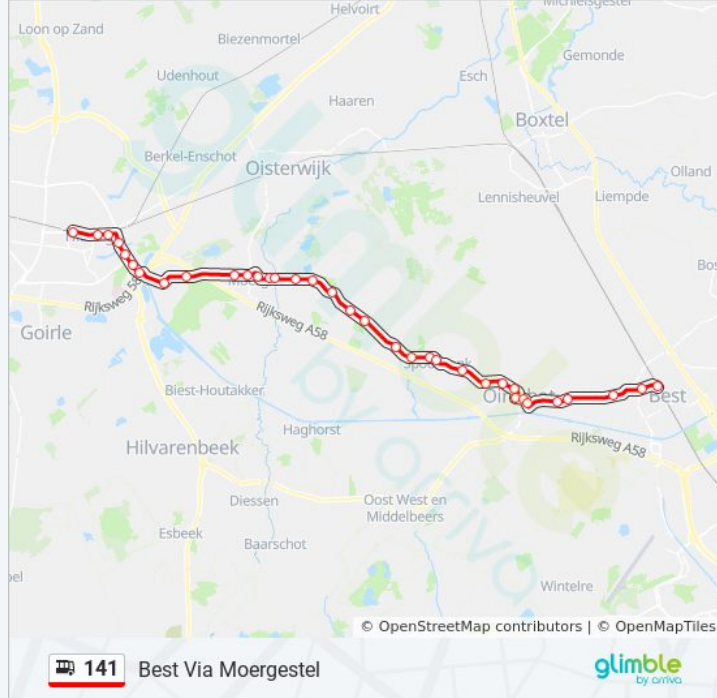

Spoordonk, Geeneindseweg

Spoordonk, Oirschotsebaan

Spoordonk, Reedijk

Spoordonk, Heikant

Moergestel, Hildsven

Moergestel, Heiligenboom

Moergestel, Herengoodstraat

Moergestel, Raadhuisstraat

Moergestel, Rootven

Moergestel, Tilburgseweg

Moergestel, Zonnewende

Moergestel, Eindhovenseweg

Moergestel, Abdij Koningshoeven

Tilburg, Hoevensekanaaldijk

Tilburg, Kempenbaan

Tilburg, Ringbaan Oost

Tilburg, St. Josephstraat

Tilburg, Spoorlaan-Oost

Tilburg, Interpolis

Tilburg, Station Ingang Noord

Tilburg, Centraal Station (E)

141 bus dienstroosters en routekaarten zijn beschikbaar als online PDF op moovitapp.com. Gebruik de [Moovit-app](#) om live de vertrektijden van bus-, trein- en metrolijnen te bekijken, en stap-per-stap wegbeschrijvingen voor alle OV-lijnen in Netherlands.

[Over Moovit](#) • [MaaS-oplossingen](#) • [Ondersteunde landen](#) • [Mooviter-gemeenschap](#)

© 2024 Moovit - Alle rechten voorbehouden

Bekijk Live Aankomsttijden