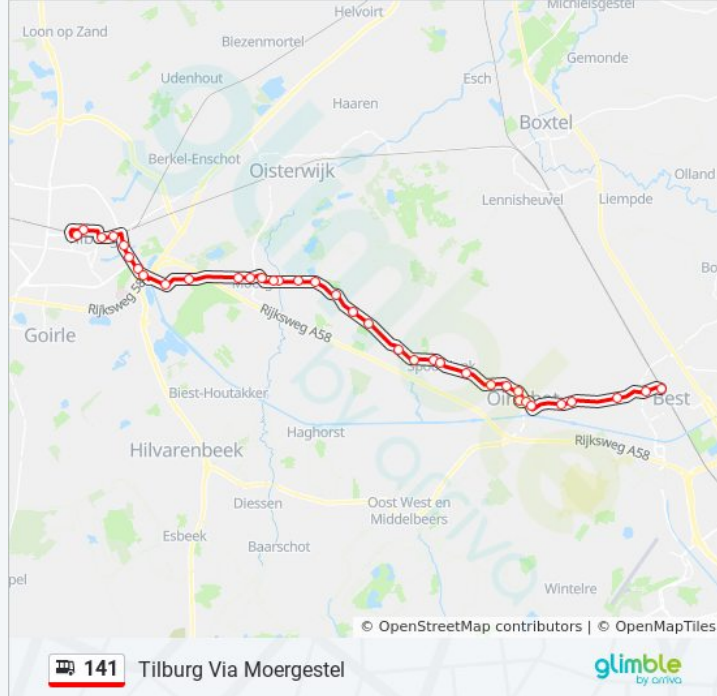

Richting: Best

35 haltes

[BEKIJK LIJNDIENSTROOSTER](#)

Tilburg, Centraal Station (E)

Tilburg, Interpolis

Tilburg, Spoorlaan Oost

Tilburg, St. Josephstraat

Tilburg, Ringbaan Oost

Bus 141 info

Route: Best

Haltes: 35

Ritduur: 47 min

Samenvatting Lijn:

Spoordonk, Bernadettestraat

Spoordonk, Spoordonkseweg

Oirschot, Mousten

Oirschot, Bellefleur

Oirschot, Kortenaarlaan

Oirschot, Vendelierstraat

Oirschot, St. Jorisstraat

Oirschot, Van Tuldenstraat

Oirschot, Raffendonkstraat

Oirschot, Bestseweg

Oirschot, Wevershoek

Best, Oirschotseweg

Best, Kapelweg

Best, Station

Richting: Tilburg

36 haltes

[BEKIJK LIJNDIENSTROOSTER](#)

Best, Station

Best, Kapelweg