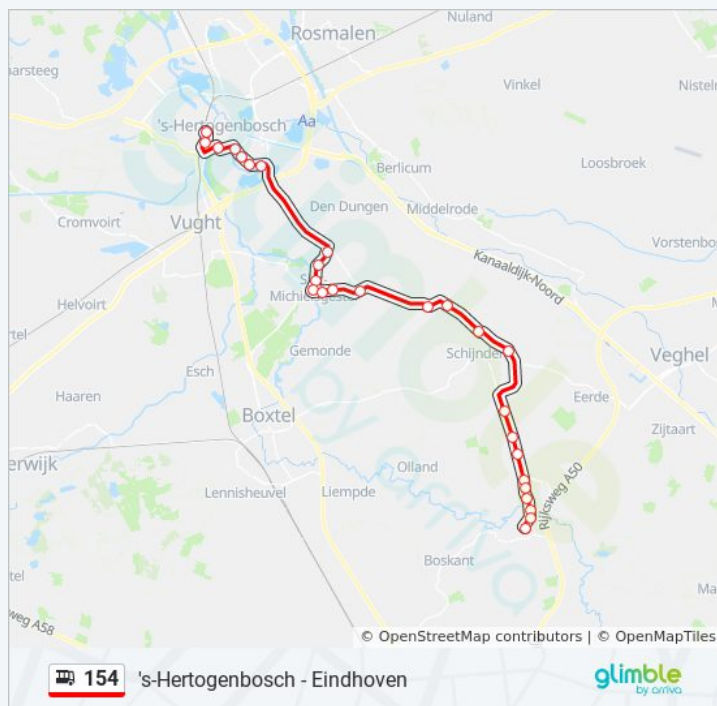

[BEKIJK LIJNDIENSTROOSTER](#)

Eindhoven, Centraal Station

Eindhoven, Tu Eindhoven

Eindhoven, Tempellaan

Son, Ekkersrijt

Son, Kanaalbrug

Son, Raadhuisplein

Son, Eekhoornlaan

Son, Gentiaanlaan

Son, Waterhoef

Son, Penseelkever

Nijnsel, Kruispunt

Sint Oedenrode, Diependaal

Sint Oedenrode, Hertog Hendrikstraat

Sint Oedenrode, Corridor

Sint Oedenrode, Lindendijk

Bus 154 info

Route: Sint Oedenrode

Haltes: 18

Ritduur: 32 min

Samenvatting Lijn:

Richting: Sint Oedenrode

27 haltes

[BEKIJK LIJNDIENSTROOSTER](#)