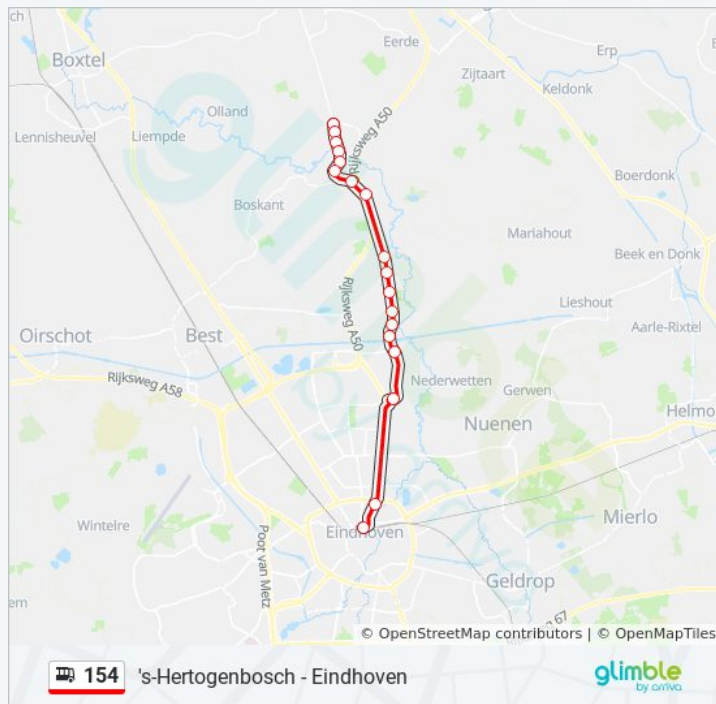

'S-Hertogenbosch, Chopinstr./ Prov.Huis

Sint Michielsgestel, Venkant

Sint Michielsgestel, Ruwenberg

Sint Michielsgestel, Nieuwstraat

Sint Michielsgestel, Petrus Dondersplein

Sint Michielsgestel, De Beemden

Sint Michielsgestel, Schijndelseweg

Schijndel, Gestelseweg

Schijndel, Lieseindsestraat

Schijndel, Zwembadweg

Schijndel, Steeg

Schijndel, De Beemd

Schijndel, Scheidingsweg

Sint Oedenrode, Schijndelseweg

Sint Oedenrode, De Leijerweg

Sint Oedenrode, Dijksteegje

Sint Oedenrode, Gerbrandystraat

Sint Oedenrode, Ollandseweg

Sint Oedenrode, Lindendijk

Sint Oedenrode, Corridor

Sint Oedenrode, Hertog Hendrikstraat

Bus 154 info

Route: Sint Oedenrode

Haltes: 27

Ritduur: 39 min

Samenvatting Lijn:

154 bus dienstroosters en routekaarten zijn beschikbaar als online PDF op moovitapp.com. Gebruik de [Moovit-app](#) om live de vertrektijden van bus-, trein- en metrolijnen te bekijken, en stap-per-stap wegbeschrijvingen voor alle OV-lijnen in Netherlands.

[Over Moovit](#) • [MaaS-oplossingen](#) • [Ondersteunde landen](#) • [Mooviter-gemeenschap](#)

© 2024 Moovit - Alle rechten voorbehouden

Bekijk Live Aankomsttijden