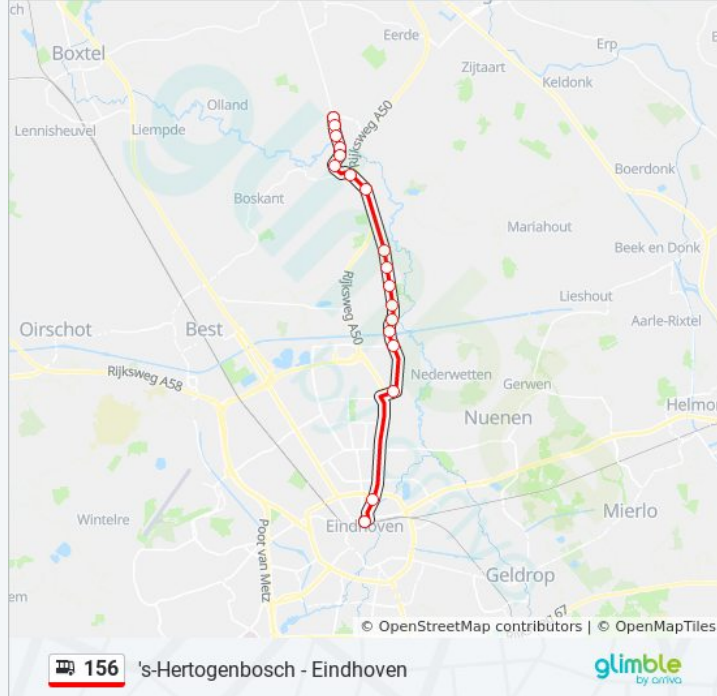

Son, Kanaalbrug

Son, Ekkersrijt

bus 156 dienstrooster

Eindhoven Dienstrooster Route:

maandag	06:00
dinsdag	06:00
woensdag	06:00
donderdag	06:00
vrijdag	06:00
zaterdag	07:00 - 23:39
zondag	08:57 - 23:27

bus 156 info

Route: Eindhoven

Haltes: 17

Ritduur: 30 min

Samenvatting Lijn:

Eindhoven, Tempellaan

Eindhoven, Centraal Station

Richting: Eindhoven Via De Brand

52 haltes

[BEKIJK LIJNDIENSTROOSTER](#)

'S-Hertogenbosch, Centraal Station (E)

'S-Hertogenbosch, Koningsweg

'S-Hertogenbosch, Spinhuiswal

'S-Hertogenbosch, Hertog Hendriksingel

'S-Hertogenbosch, Pettelaarseweg

'S-Hertogenbosch, Vondelstraat