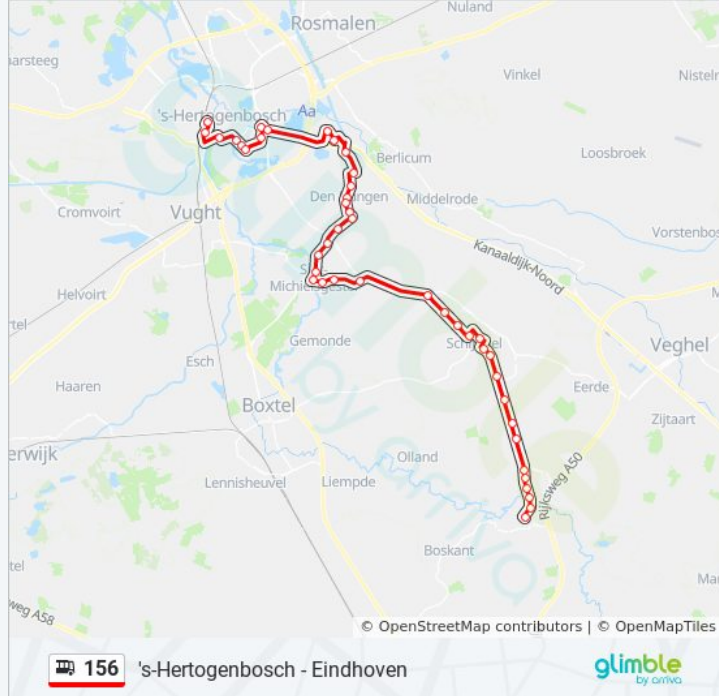

bus 156 info

Route: Den Bosch Via De Brand

Haltes: 43

Ritduur: 53 min

Samenvatting Lijn:

Sint Michielsgestel, Petrus Dondersplein

Sint Michielsgestel, Nieuwstraat

Sint Michielsgestel, Ruwenberg

Den Dungen, Dungense Brug

'S-Hertogenbosch, De Steenbok

'S-Hertogenbosch, Het Sterrenbeeld

'S-Hertogenbosch, Maastrichtseweg

'S-Hertogenbosch, Lambooijbrug

'S-Hertogenbosch, Erasmusstraat

'S-Hertogenbosch, Philips De Tweedestraat

'S-Hertogenbosch, Pettelaarseweg

'S-Hertogenbosch, Hertog Hendriksingel

'S-Hertogenbosch, Spinhuiswal

'S-Hertogenbosch, Koningsweg

'S-Hertogenbosch, Centraal Station (A)

Richting: Den Bosch Via Schijndel

53 haltes

[BEKIJK LIJNDIENSTROOSTER](#)

Eindhoven, Tempellaan

Son, Ekkersrijt

Son, Kanaalbrug

Son, Raadhuisplein

Son, Eekhoornlaan

Son, Gentiaanlaan

bus 156 dienstrooster