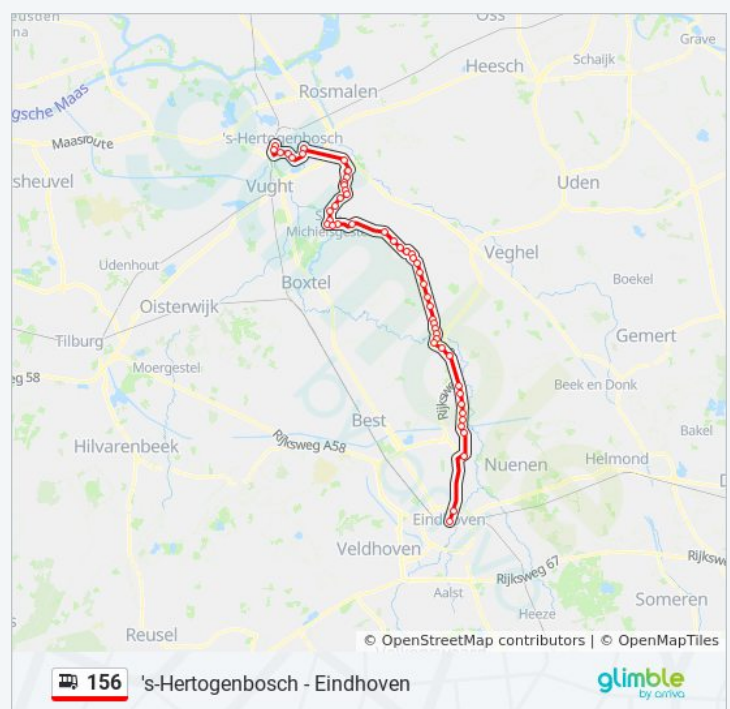

Richting: Eindhoven Via Den Dungen

50 haltes

[BEKIJK LIJNDIENSTROOSTER](#)

'S-Hertogenbosch, Centraal Station (E)

'S-Hertogenbosch, Koningsweg

'S-Hertogenbosch, Spinhuiswal

'S-Hertogenbosch, Hertog Hendriksingel

'S-Hertogenbosch, Pettelaarseweg

'S-Hertogenbosch, Vondelstraat

'S-Hertogenbosch, Lambooijbrug

Den Dungen, Dungense Brug

Den Dungen, Hooidonk

Den Dungen, Litsersstraat

Den Dungen, Bosscheweg

Den Dungen, Heilig Hartplein

Den Dungen, Pelikaanstraat

Den Dungen, Dungens Molen

Den Dungen, Hoogstraat

Sint Michielsgestel, Venkant

Sint Michielsgestel, Ruwenberg

Sint Michielsgestel, Nieuwstraat

Sint Michielsgestel, Petrus Dondersplein

Sint Michielsgestel, De Beemden

Sint Michielsgestel, Schijndelseweg

Schijndel, Gestelseweg

Schijndel, Lieseindsestraat

Schijndel, Boschweg

Schijndel, Hoofdstraat

Schijndel, Kluisstraat

Schijndel, Deken Baekersstraat

Schijndel, Diepenbrockstraat

bus 156 dienstrooster

Eindhoven Via Den Dungen Dienstrooster Route:

maandag	19:15 - 23:15
dinsdag	19:15 - 23:15
woensdag	19:15 - 23:15
donderdag	19:15 - 23:15
vrijdag	19:15 - 23:15
zaterdag	07:41 - 23:17
zondag	09:12 - 22:13

bus 156 info

Route: Eindhoven Via Den Dungen

Haltes: 50

Ritduur: 75 min

Samenvatting Lijn: