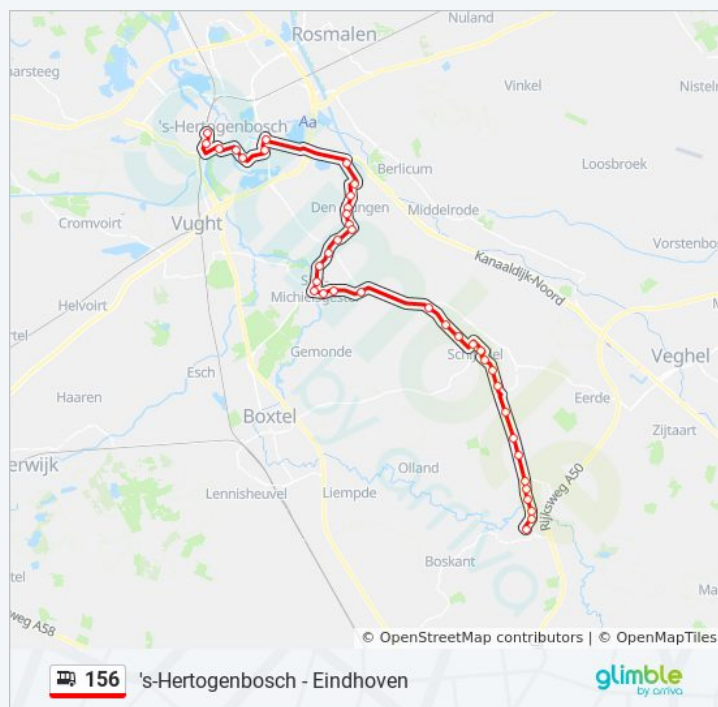

Nijnsel, Kruispunt

Sint Oedenrode, Diependaal

Sint Oedenrode, Hertog Hendrikstraat

Sint Oedenrode, Corridor

Sint Oedenrode, Lindendijk

Sint Oedenrode, Ollandseweg

Sint Oedenrode, Gerbrandystraat

Sint Oedenrode, Dijksteegje

zaterdag

00:31 - 23:09

zondag

00:10 - 23:02

Bus 156 info

Route: Sint Oedenrode

Haltes: 18

Ritduur: 28 min

Samenvatting Lijn:

Richting: Sint Oedenrode

39 haltes

[BEKIJK LIJNDIENSTROOSTER](#)

'S-Hertogenbosch, Centraal Station (E)

'S-Hertogenbosch, Koningsweg

'S-Hertogenbosch, Spinhuiswal

'S-Hertogenbosch, Hertog Hendriksingel