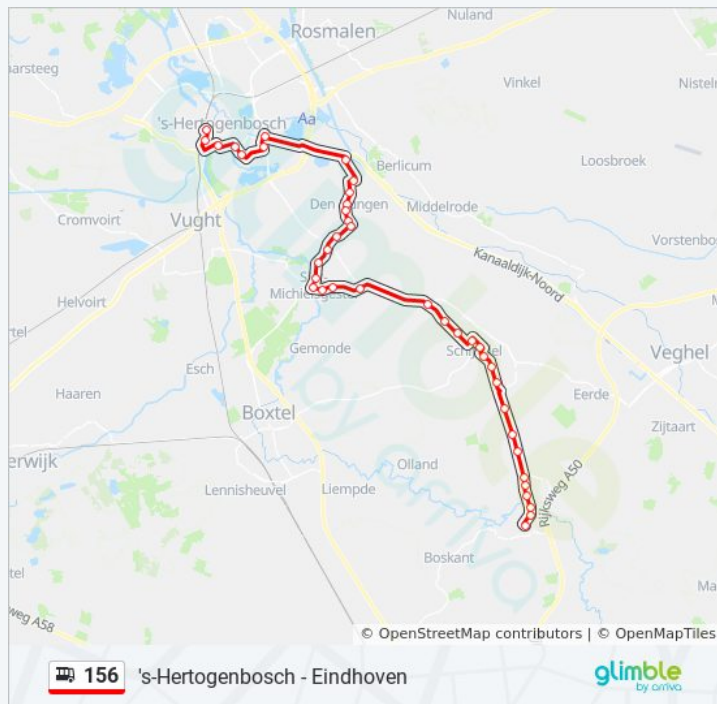

Sint Oedenrode, Hertog Hendrikstraat

bus 156 info

Route: Sint Oedenrode

Haltes: 39

Ritduur: 47 min

Samenvatting Lijn:

Richting: Sint Oedenrode

18 haltes