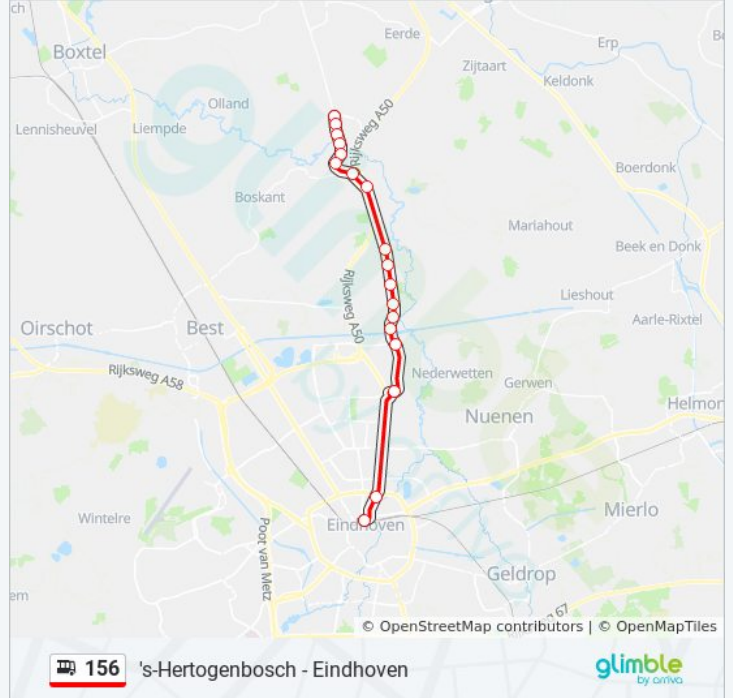

Den Dungen, Heilig Hartplein
Den Dungen, Pelikaanstraat
Den Dungen, Dungens Molen
Den Dungen, Hoogstraat
Sint Michielsgestel, Venkant
Sint Michielsgestel, Ruwenberg
Sint Michielsgestel, Nieuwstraat
Sint Michielsgestel, Petrus Dondersplein
Sint Michielsgestel, De Beemden
Sint Michielsgestel, Schijndelseweg
Schijndel, Gestelseweg
Schijndel, Lieseindsestraat
Schijndel, Boschweg
Schijndel, Hoofdstraat
Schijndel, Kluisstraat
Schijndel, Deken Baekersstraat
Schijndel, Diepenbrockstraat
Schijndel, Plein 1944
Schijndel, Rooiseweg
Schijndel, Scheidingsweg
Sint Oedenrode, Schijndelseweg
Sint Oedenrode, De Leijerweg
Sint Oedenrode, Dijksteegje
Sint Oedenrode, Gerbrandystraat
Sint Oedenrode, Ollandseweg
Sint Oedenrode, Lindendijk
Sint Oedenrode, Corridor
Sint Oedenrode, Hertog Hendrikstraat

Richting: Sint-Michielsgestel

19 haltes

[BEKIJK LIJNDIENSTROOSTER](#)

'S-Hertogenbosch, Centraal Station (E)

bus 156 dienstrooster

Sint-Michielsgestel Dienstrooster Route:

maandag	Niet Operationeel
dinsdag	Niet Operationeel