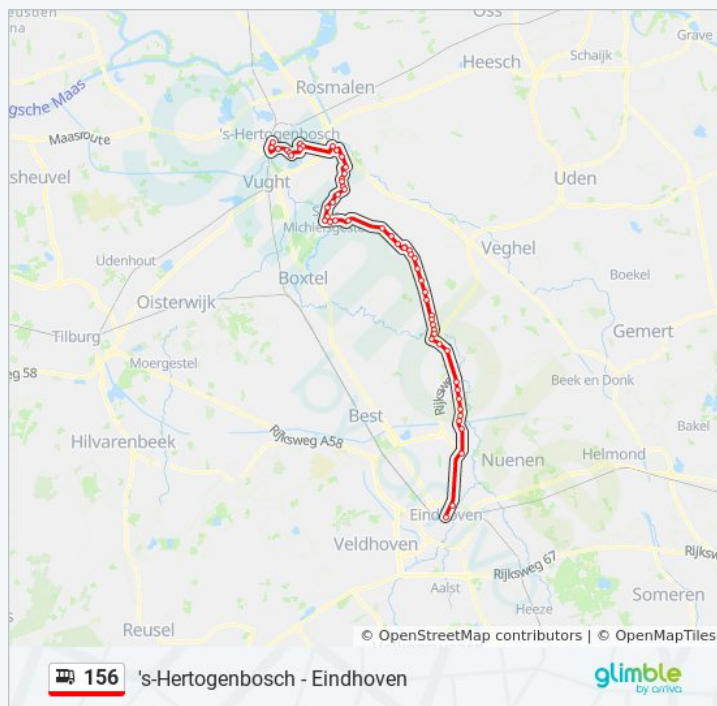

Den Dungen, Heilig Hartplein

Den Dungen, Bosscheweg

bus 156 info

Route: Den Bosch Via Schijndel

Haltes: 53

Ritduur: 69 min

Samenvatting Lijn:

Den Dungen, Litsersstraat