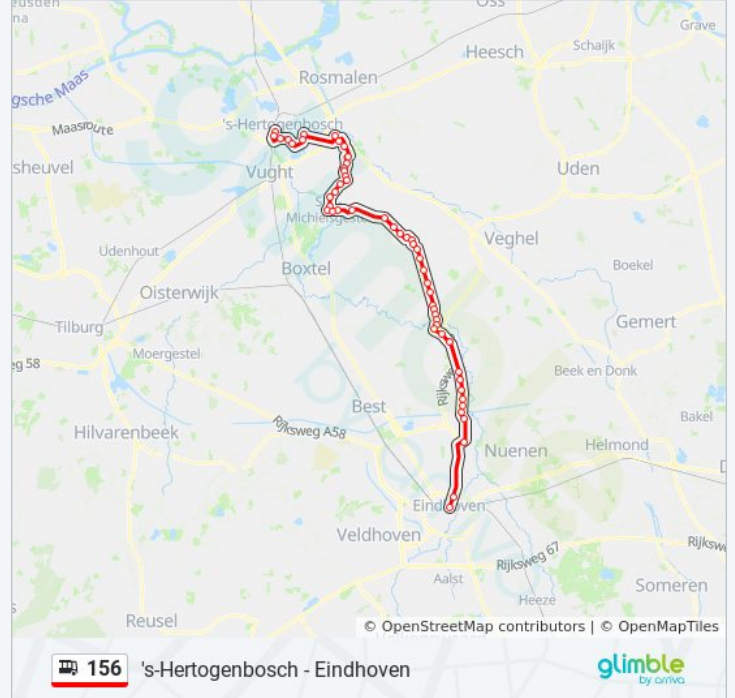

Son, Gentiaanlaan

Son, Eekhoornlaan

Son, Raadhuisplein

Son, Kanaalbrug

Son, Ekkersrijt

Eindhoven, Tempellaan

Richting: Eindhoven Via Den Dungen

50 haltes

[BEKIJK LIJNDIENSTROOSTER](#)

'S-Hertogenbosch, Centraal Station (E)

'S-Hertogenbosch, Koningsweg

'S-Hertogenbosch, Spinhuiswal

'S-Hertogenbosch, Hertog Hendriksingel

'S-Hertogenbosch, Pettelaarseweg

'S-Hertogenbosch, Vondelstraat