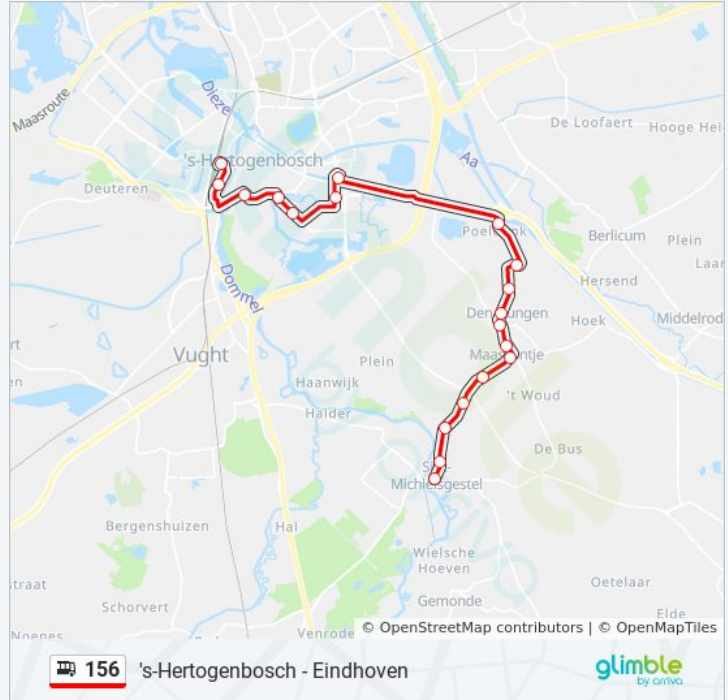

Sint Michielsgestel, Petrus Dondersplein

bus 156 info

Route: Sint-Michielsgestel

Haltes: 19

Ritduur: 23 min

Samenvatting Lijn:

156 bus dienstroosters en routekaarten zijn beschikbaar als online PDF op moovitapp.com. Gebruik de [Moovit-app](#) om live de vertrektijden van bus-, trein- en metrolijnen te bekijken, en stap-per-stap wegbeschrijvingen voor alle OV-lijnen in Netherlands.