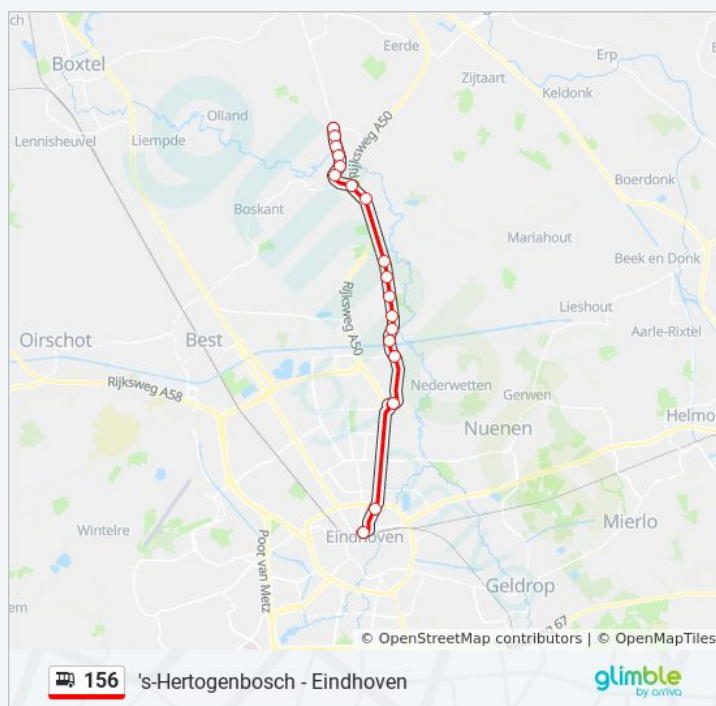

Richting: Sint Oedenrode

18 haltes

[BEKIJK LIJNDIENSTROOSTER](#)

Eindhoven, Centraal Station
Eindhoven, Tu Eindhoven
Eindhoven, Tempellaan
Son, Ekkersrijt
Son, Kanaalbrug
Son, Raadhuisplein
Son, Eekhoornlaan
Son, Gentiaanlaan
Son, Waterhoef
Son, Penseelkever
Nijnsel, Kruispunt
Sint Oedenrode, Diependaal
Sint Oedenrode, Hertog Hendrikstraat
Sint Oedenrode, Corridor
Sint Oedenrode, Lindendijk
Sint Oedenrode, Ollandseweg
Sint Oedenrode, Gerbrandystraat
Sint Oedenrode, Dijksteegje

bus 156 dienstrooster

Sint Oedenrode Dienstrooster Route:

maandag	00:09
dinsdag	00:40
woensdag	00:40
donderdag	00:40
vrijdag	00:40
zaterdag	00:31 - 23:17
zondag	00:18 - 23:08

bus 156 info

Route: Sint Oedenrode

Haltes: 18

Ritduur: 20 min

Samenvatting Lijn:

Richting: Sint-Michielsgestel

19 haltes

[BEKIJK LIJNDIENSTROOSTER](#)

'S-Hertogenbosch, Centraal Station (E)
'S-Hertogenbosch, Koningsweg
'S-Hertogenbosch, Spinhuiswal
'S-Hertogenbosch, Hertog Hendriksingel

bus 156 dienstrooster

Sint-Michielsgestel Dienstrooster Route:

maandag	Niet Operationeel
dinsdag	Niet Operationeel
woensdag	Niet Operationeel
donderdag	Niet Operationeel
vrijdag	Niet Operationeel
zaterdag	Niet Operationeel