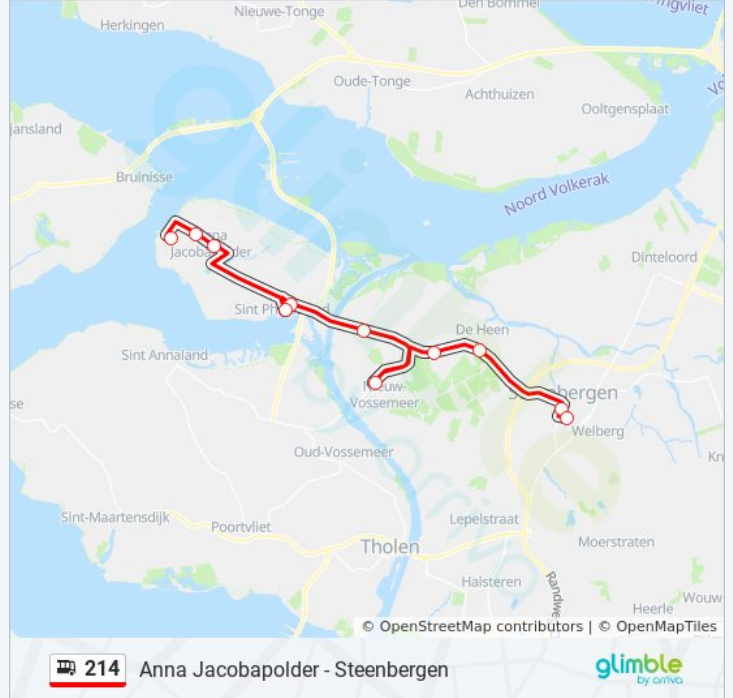

Kijk in de gratis glimble reisapp voor de dichtstbijzijnde halte van bus 214 en hoe laat de eerstvolgende bus 214 aankomt.

Richting: Anna Jacobapolder

11 haltes

[BEKIJK LIJNDIENSTROOSTER](#)

Steenbergen, Ravelijnstraat (Molenweg)

Anna Jacobapolder, Langeweg

De Sluis, Rijksweg

bus 214 dienstrooster

Anna Jacobapolder Dienstrooster Route:

maandag	07:31 - 18:05
dinsdag	07:31 - 18:05
woensdag	07:31 - 18:05
donderdag	07:31 - 18:05
vrijdag	07:31 - 18:05
zaterdag	Niet Operationeel
zondag	Niet Operationeel

Bus 214 info

Route: Anna Jacobapolder

Haltes: 11

Ritduur: 35 min

Samenvatting Lijn:

Richting: Steenbergen

11 haltes

[BEKIJK LIJNDIENSTROOSTER](#)